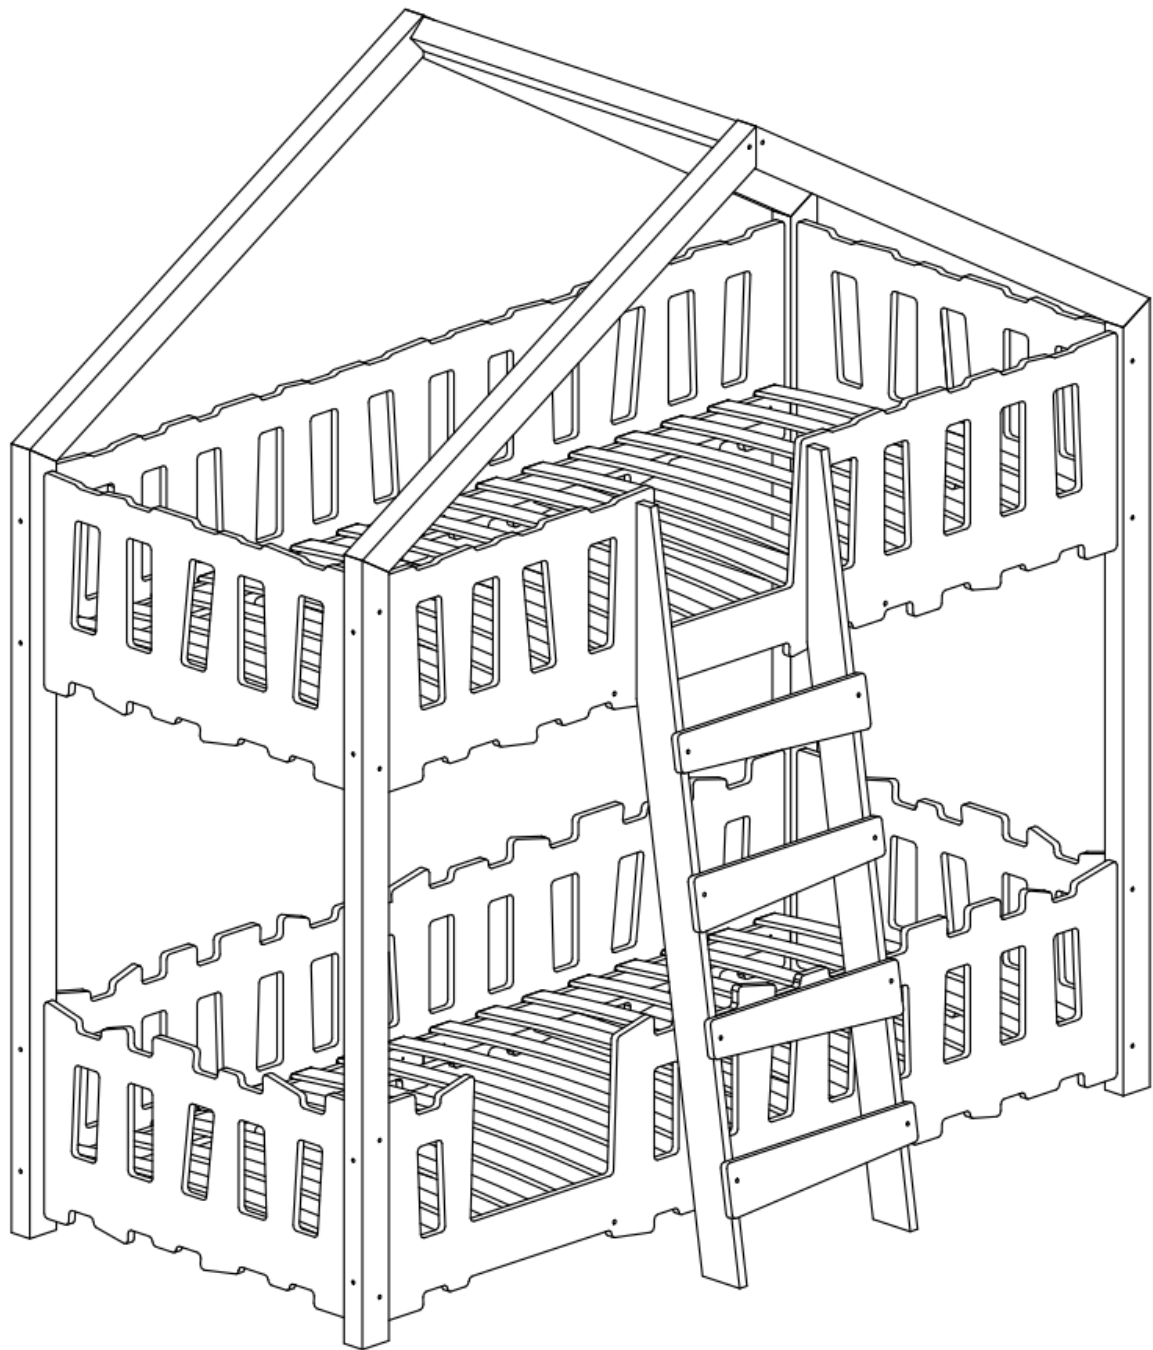

W25

LDS

LDS

LDS

LDS

Superposé, version échelle sur la longueur

<i>S110 - x16</i>	<i>SK - x4</i>
<i>S80 - x20</i>	<i>NL - x2</i>
<i>S50 - x10</i>	<i>NP - x2</i>
<i>S40 - x16</i>	<i>B2 - x1</i>
<i>W25 - x24</i>	<i>DR - x2</i>
<i>KB - x80</i>	<i>SCH - x4</i>
<i>K10 - x12</i>	<i>LDS - x8</i>
	<i>LKS - x4</i>
	<i>ST - x24-32</i>

Partie lit inférieur :

- BD - x1
- BDB - x1
- BK - x2

: Partie lit supérieur

- BDG - x1
- BDDG - x1
- BKG - x2

Lit superposé Fermette et Prairie avec échelle sur la largeur du lit

Version échelle sur la largeur.
Références des montants du lit