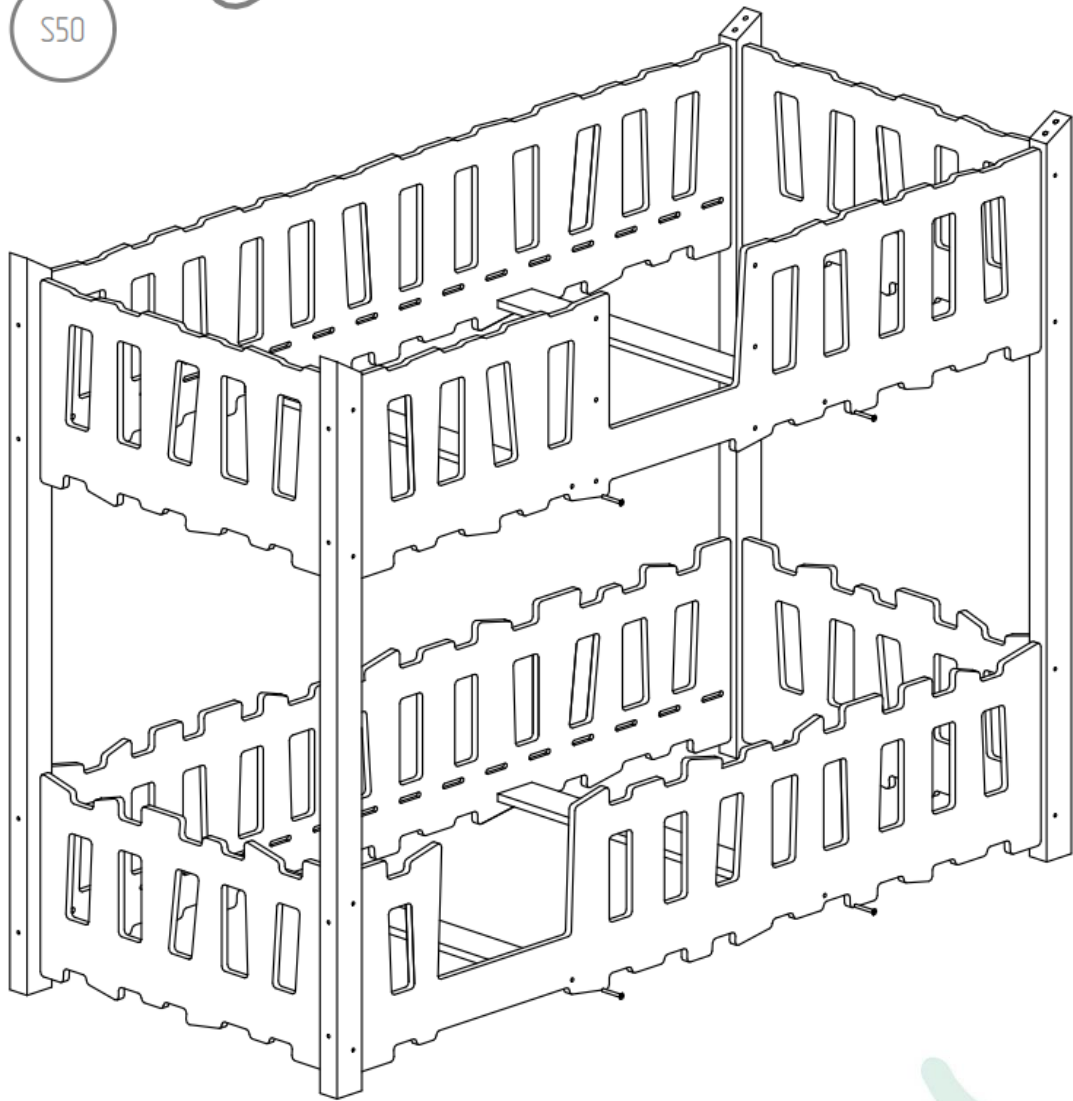

W25

LDS

LDS

LDS

LDS

Superposé, version échelle sur la longueur

<i>S110 - x16</i>	<i>SK - x4</i>
<i>S80 - x20</i>	<i>NL - x2</i>
<i>S50 - x10</i>	<i>NP - x2</i>
<i>S40 - x16</i>	<i>B2 - x1</i>
<i>W25 - x24</i>	<i>DR - x2</i>
<i>KB - x80</i>	<i>SCH - x4</i>
<i>K10 - x12</i>	<i>LDS - x8</i>
	<i>LKS - x4</i>
	<i>ST - x24-32</i>

Partie lit inférieur :

- BD - x1
- BDB - x1
- BK - x2

: Partie lit supérieur

- BDG - x1
- BDDG - x1
- BKG - x2

Lit superposé Fermette et Prairie avec échelle sur la largeur du lit

Version échelle sur la largeur.
Références des montants du lit

- | | |
|-------------------|--------------------|
| <i>S110 - x16</i> | <i>SK - x4</i> |
| <i>S80 - x20</i> | <i>NL - x2</i> |
| <i>S50 - x10</i> | <i>NP - x2</i> |
| <i>S40 - x16</i> | <i>B2 - x1</i> |
| <i>W25 - x24</i> | <i>DR - x2</i> |
| <i>K8 - x80</i> | <i>SCH - x4</i> |
| <i>K10 - x12</i> | <i>LDS - x8</i> |
| | <i>LKS - x4</i> |
| | <i>ST - x24-32</i> |