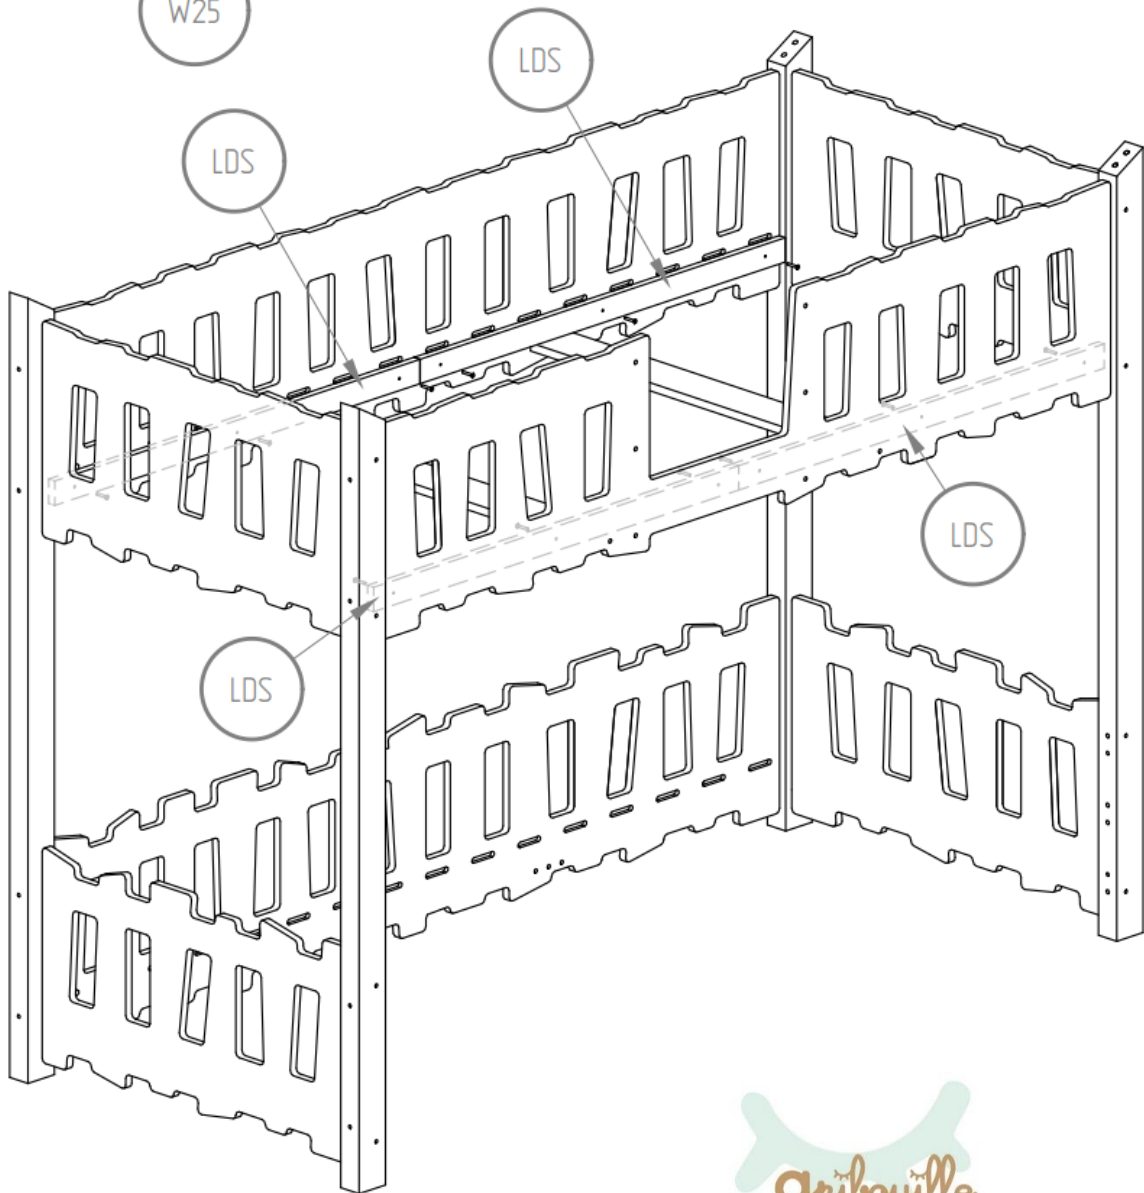

Gribouille
Tachambre

Manuel de montage
Lits Prairie et Campagne
mezzanine et superposés

Lit mezzanine Fermette et superposé avec échelle sur la longueur :

Dénomination des accessoires

- BD - x1
- BDG - x1
- BDDG - x1
- BK - x2
- BKG - x2

Version échelle sur la largeur :

Version échelle sur la longueur.

Références des montants du lit

S110 - x12

S80 - x20

S50 - x6

S40 - x16

W25 - x12

W25

LDS

LDS

LDS

LDS

Superposé, version échelle sur la longueur

<i>S110 - x16</i>	<i>SK - x4</i>
<i>S80 - x20</i>	<i>NL - x2</i>
<i>S50 - x10</i>	<i>NP - x2</i>
<i>S40 - x16</i>	<i>B2 - x1</i>
<i>W25 - x24</i>	<i>DR - x2</i>
<i>KB - x80</i>	<i>SCH - x4</i>
<i>K10 - x12</i>	<i>LDS - x8</i>
	<i>LKS - x4</i>
	<i>ST - x24-32</i>

Partie lit inférieur :

- BD - x1
- BDB - x1
- BK - x2

: Partie lit supérieur

- BDG - x1
- BDDG - x1
- BKG - x2

Lit superposé Fermette et Prairie avec échelle sur la largeur du lit

Version échelle sur la largeur.
Références des montants du lit