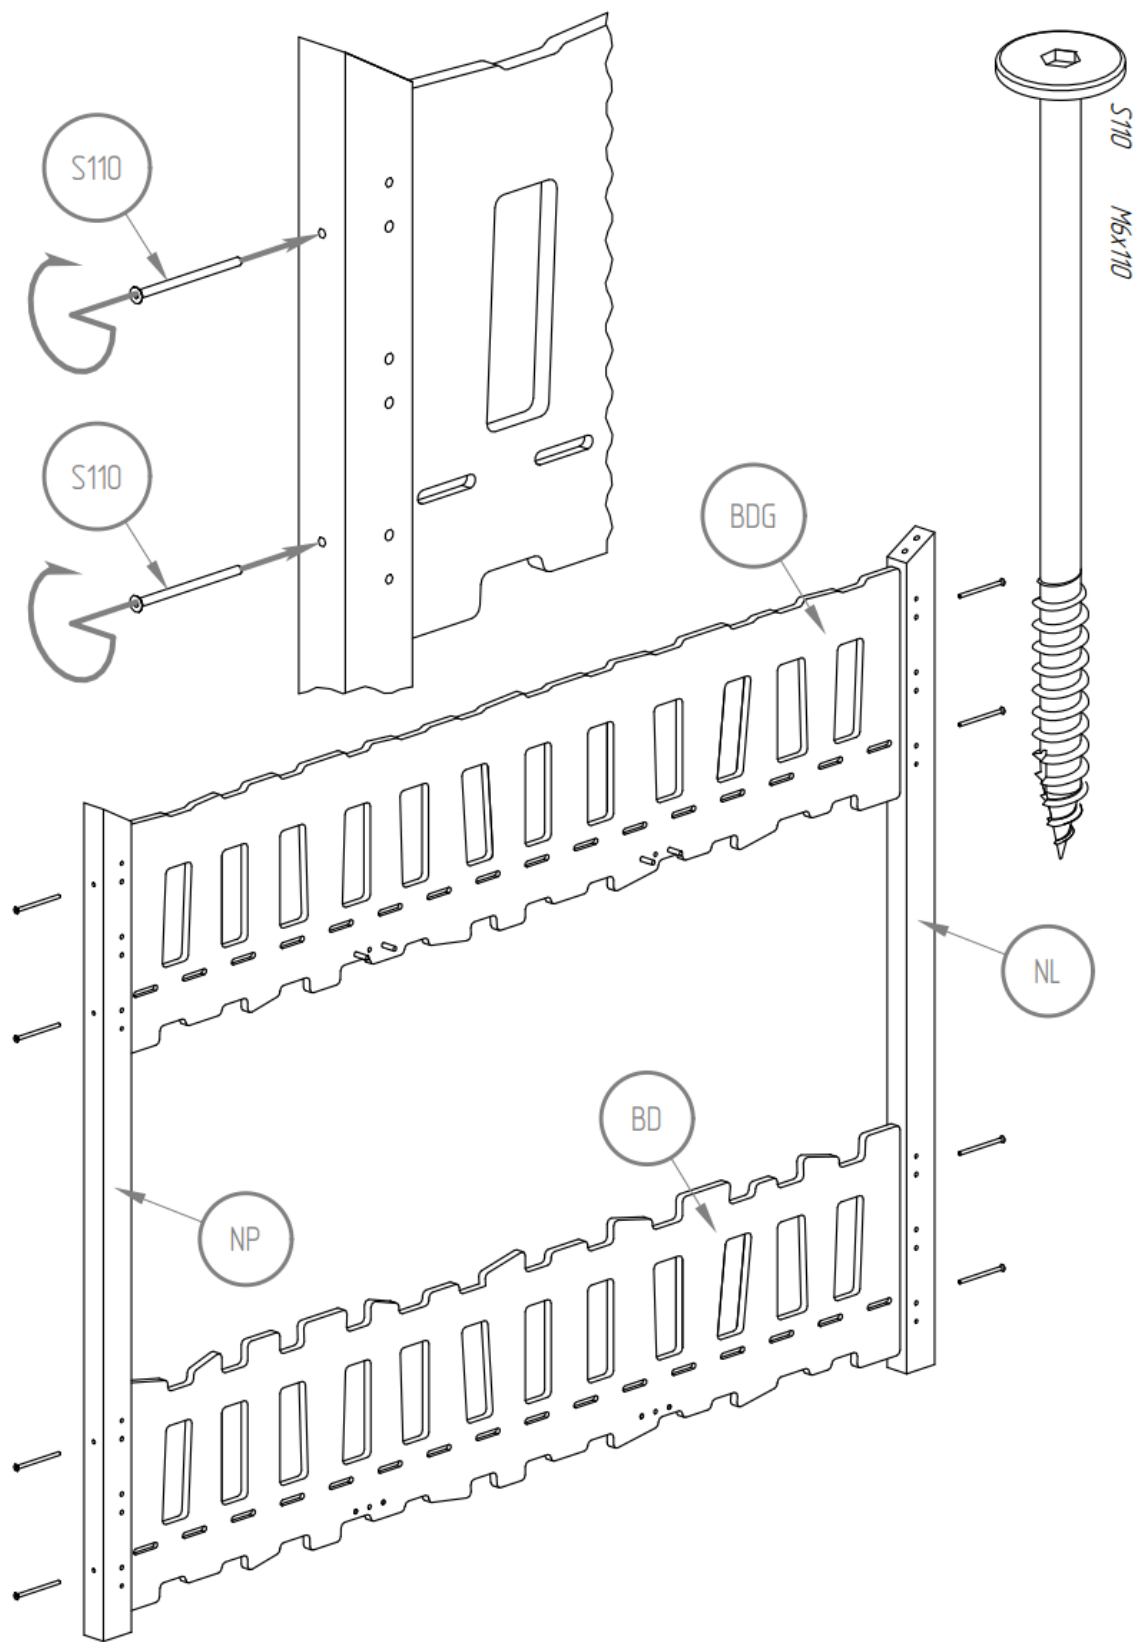

Gribouille
Tachambre

Manuel de montage
Lits Prairie et Campagne
mezzanine et superposés

Lit mezzanine Fermette et superposé avec échelle sur la longueur :

Dénomination des accessoires

- BD - x1
- BDG - x1
- BDDG - x1
- BK - x2
- BKG - x2

Version échelle sur la largeur :

Version échelle sur la longueur.

Références des montants du lit

S110 - x12

S80 - x20

S50 - x6

S40 - x16

W25 - x12

W25

LDS

LDS

LDS

LDS

Superposé, version échelle sur la longueur

<i>S110 - x16</i>	<i>SK - x4</i>
<i>S80 - x20</i>	<i>NL - x2</i>
<i>S50 - x10</i>	<i>NP - x2</i>
<i>S40 - x16</i>	<i>B2 - x1</i>
<i>W25 - x24</i>	<i>DR - x2</i>
<i>KB - x80</i>	<i>SCH - x4</i>
<i>K10 - x12</i>	<i>LDS - x8</i>
	<i>LKS - x4</i>
	<i>ST - x24-32</i>