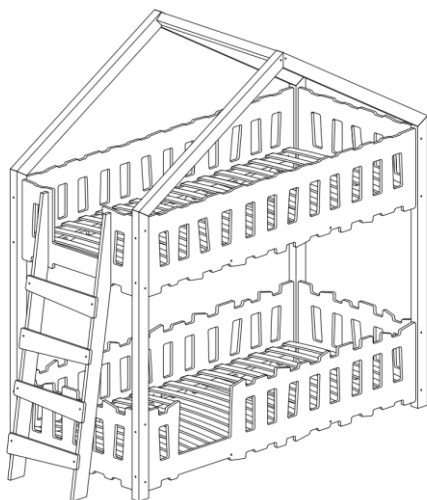

Gribouille
Tachambre

Manuel de montage
Lits Prairie et Campagne
mezzanine et superposés

Lit mezzanine Fermette et superposé avec échelle sur la longueur :

Dénomination des accessoires

- BD - x1
- BDG - x1
- BDDG - x1
- BK - x2
- BKG - x2

Version échelle sur la largeur :

Version échelle sur la longueur.

Références des montants du lit

S110 - x12

S80 - x20

S50 - x6

S40 - x16

W25 - x12

W25

LDS

LDS

LDS

LDS

Superposé, version échelle sur la longueur

<i>S110 - x16</i>	<i>SK - x4</i>
<i>S80 - x20</i>	<i>NL - x2</i>
<i>S50 - x10</i>	<i>NP - x2</i>
<i>S40 - x16</i>	<i>B2 - x1</i>
<i>W25 - x24</i>	<i>DR - x2</i>
<i>KB - x80</i>	<i>SCH - x4</i>
<i>K10 - x12</i>	<i>LDS - x8</i>
	<i>LKS - x4</i>
	<i>ST - x24-32</i>