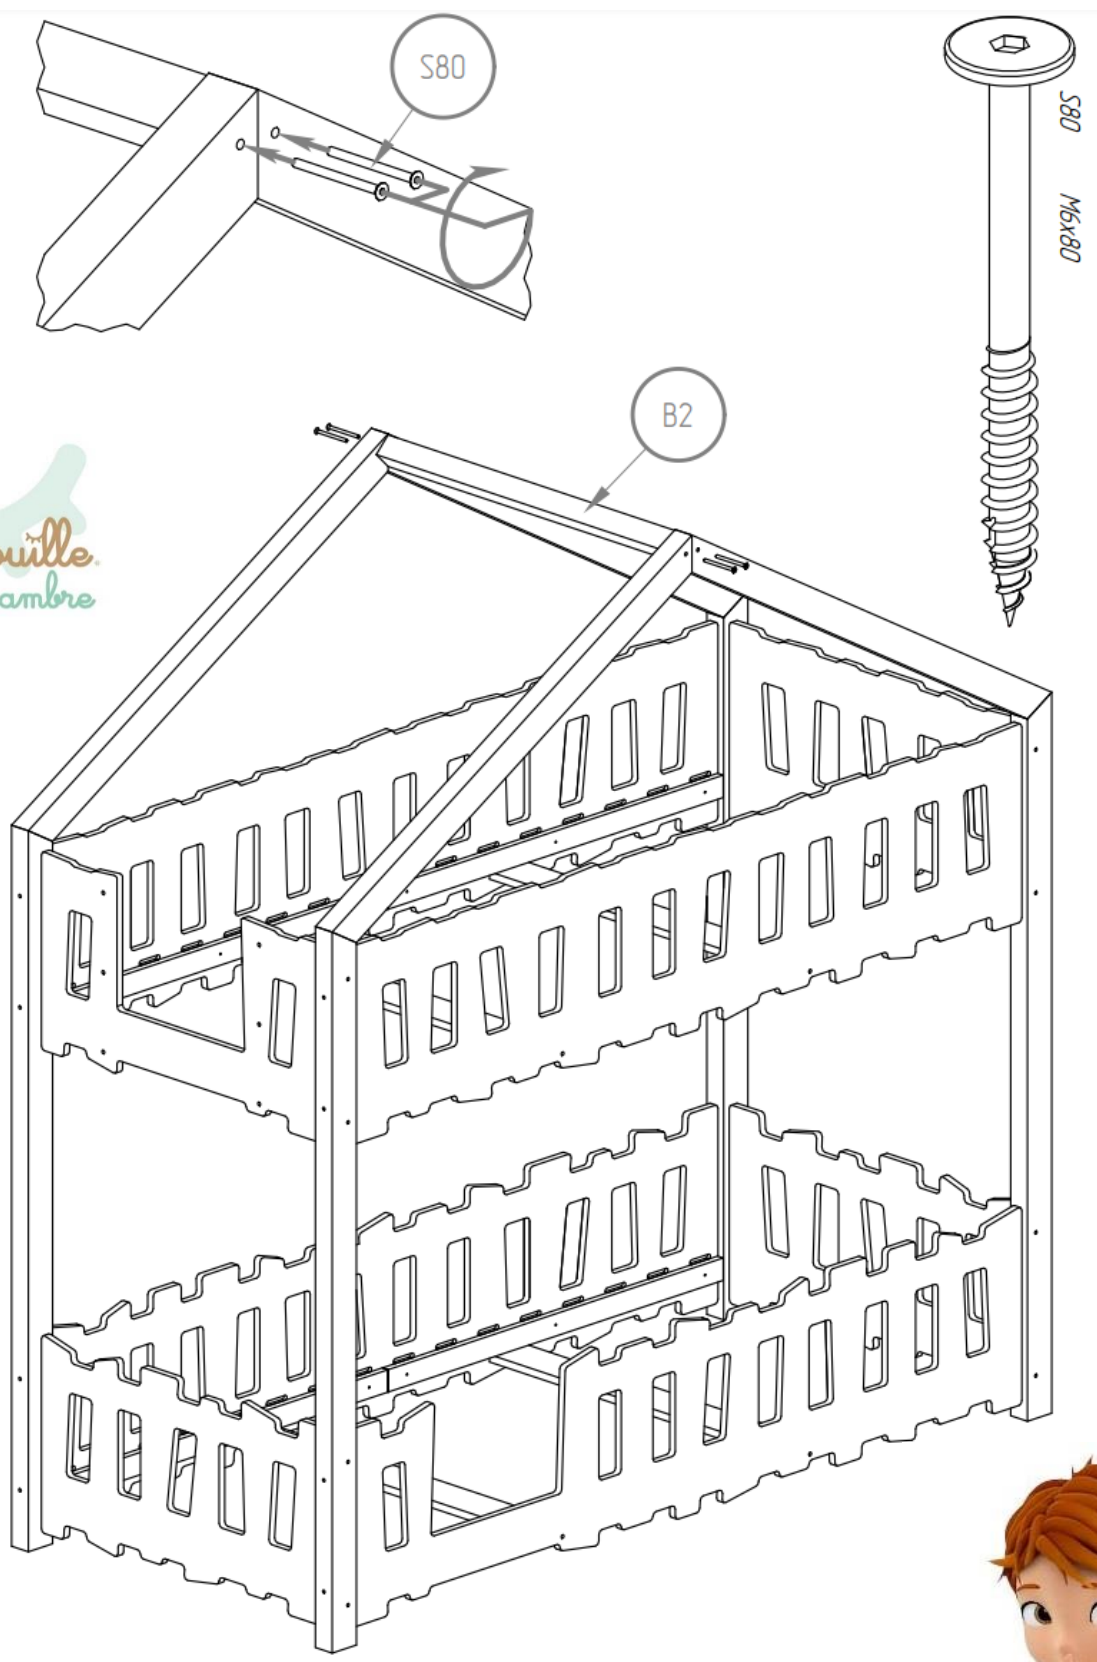

- | | |
|-------------------|--------------------|
| <i>S110 - x16</i> | <i>SK - x4</i> |
| <i>S80 - x20</i> | <i>NL - x2</i> |
| <i>S50 - x10</i> | <i>NP - x2</i> |
| <i>S40 - x16</i> | <i>B2 - x1</i> |
| <i>W25 - x24</i> | <i>DR - x2</i> |
| <i>K8 - x80</i> | <i>SCH - x4</i> |
| <i>K10 - x12</i> | <i>LDS - x8</i> |
| | <i>LKS - x4</i> |
| | <i>ST - x24-32</i> |

Partie lit inférieur :

BD - x1
BDB - x1
BK - x2

: partie lit supérieur

BDG - x2
BKD - x1
BKG - x1

grubouille
tâchambre

En cas de besoin, vous pouvez contacter notre assistance montage par SMS et MMS au +336 24 835 126 joignable 7 jours/7 de 9h à 21h.