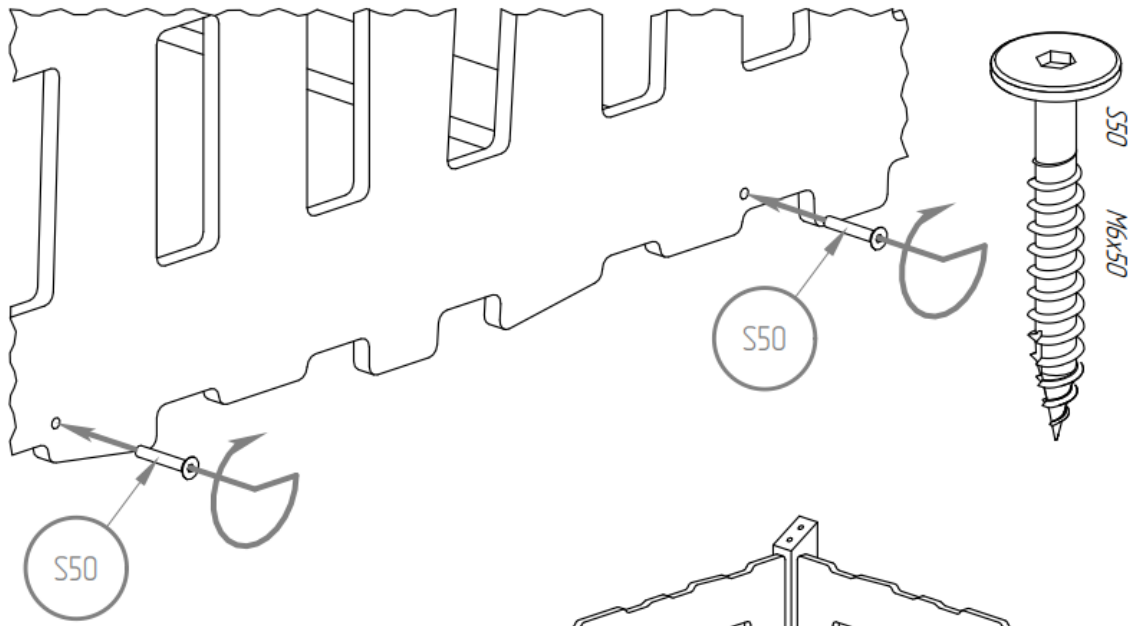

Partie lit inférieur :

- BD - x1
- BDB - x1
- BK - x2

: Partie lit supérieur

- BDG - x1
- BDDG - x1
- BKG - x2

Lit superposé Fermette et Prairie avec échelle sur la largeur du lit

Version échelle sur la largeur.
Références des montants du lit

- | | |
|-------------------|--------------------|
| <i>S110 - x16</i> | <i>SK - x4</i> |
| <i>S80 - x20</i> | <i>NL - x2</i> |
| <i>S50 - x10</i> | <i>NP - x2</i> |
| <i>S40 - x16</i> | <i>B2 - x1</i> |
| <i>W25 - x24</i> | <i>DR - x2</i> |
| <i>K8 - x80</i> | <i>SCH - x4</i> |
| <i>K10 - x12</i> | <i>LDS - x8</i> |
| | <i>LKS - x4</i> |
| | <i>ST - x24-32</i> |

Partie lit inférieur :

BD - x1
BDB - x1
BK - x2

: partie lit supérieur

BDG - x2
BKD - x1
BKG - x1

grubouille
tâchambre

En cas de besoin, vous pouvez contacter notre assistance montage par SMS et MMS au +336 24 835 126 joignable 7 jours/7 de 9h à 21h.