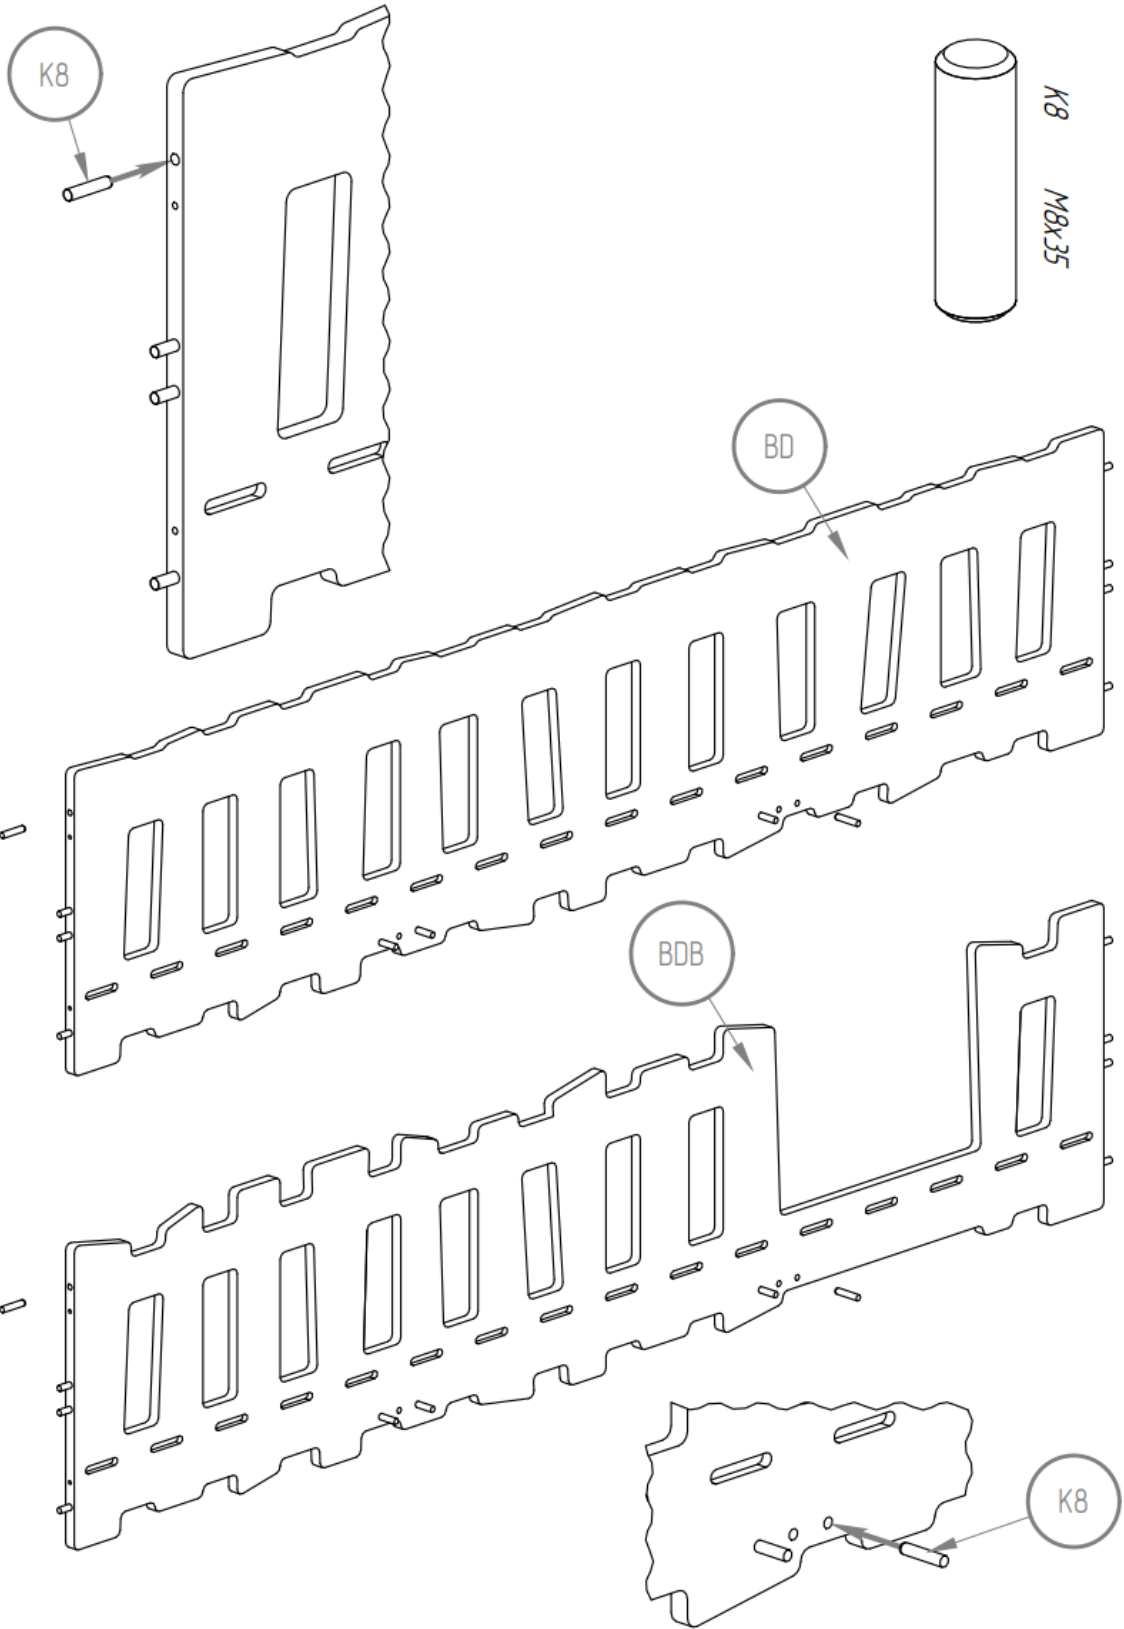

Version échelle sur la largeur :

Version échelle sur la longueur.

Références des montants du lit

S110 - x12

S80 - x20

S50 - x6

S40 - x16

W25 - x12

Partie lit inférieur :

- BD - x1
- BDB - x1
- BK - x2

: Partie lit supérieur

- BDG - x1
- BDDG - x1
- BKG - x2

Lit superposé Fermette et Prairie avec échelle sur la largeur du lit

Version échelle sur la largeur.
Références des montants du lit

- | | |
|-------------------|--------------------|
| <i>S110 - x16</i> | <i>SK - x4</i> |
| <i>S80 - x20</i> | <i>NL - x2</i> |
| <i>S50 - x10</i> | <i>NP - x2</i> |
| <i>S40 - x16</i> | <i>B2 - x1</i> |
| <i>W25 - x24</i> | <i>DR - x2</i> |
| <i>K8 - x80</i> | <i>SCH - x4</i> |
| <i>K10 - x12</i> | <i>LDS - x8</i> |
| | <i>LKS - x4</i> |
| | <i>ST - x24-32</i> |

Partie lit inférieur :

BD - x1
BDB - x1
BK - x2

: partie lit supérieur

BDG - x2
BKD - x1
BKG - x1

grubouille
tâchambre

En cas de besoin, vous pouvez contacter notre assistance montage par SMS et MMS au +336 24 835 126 joignable 7 jours/7 de 9h à 21h.