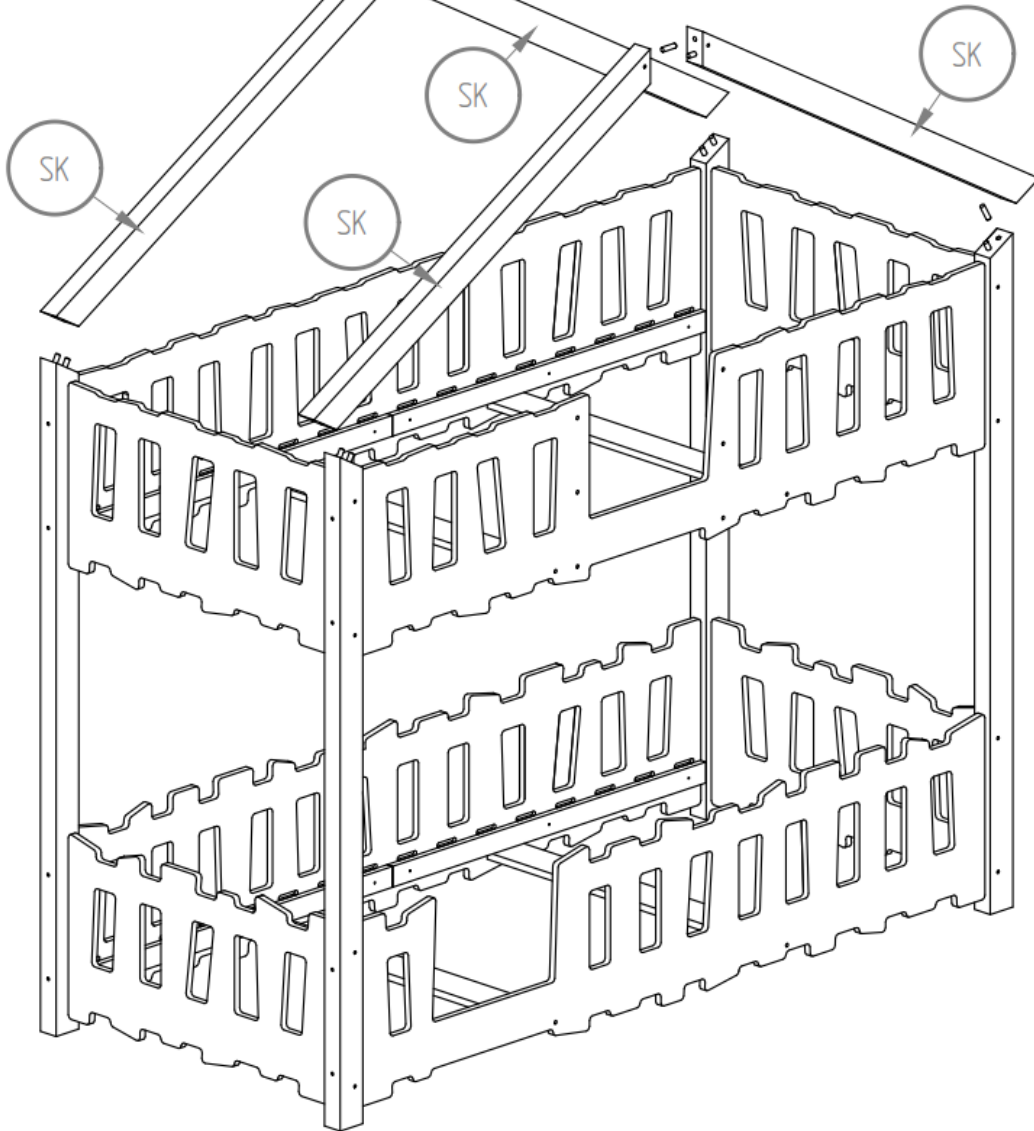

W25

LDS

LDS

LDS

LDS

Superposé, version échelle sur la longueur

<i>S110 - x16</i>	<i>SK - x4</i>
<i>S80 - x20</i>	<i>NL - x2</i>
<i>S50 - x10</i>	<i>NP - x2</i>
<i>S40 - x16</i>	<i>B2 - x1</i>
<i>W25 - x24</i>	<i>DR - x2</i>
<i>KB - x80</i>	<i>SCH - x4</i>
<i>K10 - x12</i>	<i>LDS - x8</i>
	<i>LKS - x4</i>
	<i>ST - x24-32</i>

Partie lit inférieur :

- BD - x1
- BDB - x1
- BK - x2

: Partie lit supérieur

- BDG - x1
- BDDG - x1
- BKG - x2

Lit superposé Fermette et Prairie avec échelle sur la largeur du lit

Version échelle sur la largeur.
Références des montants du lit

- | | |
|-------------------|--------------------|
| <i>S110 - x16</i> | <i>SK - x4</i> |
| <i>S80 - x20</i> | <i>NL - x2</i> |
| <i>S50 - x10</i> | <i>NP - x2</i> |
| <i>S40 - x16</i> | <i>B2 - x1</i> |
| <i>W25 - x24</i> | <i>DR - x2</i> |
| <i>K8 - x80</i> | <i>SCH - x4</i> |
| <i>K10 - x12</i> | <i>LDS - x8</i> |
| | <i>LKS - x4</i> |
| | <i>ST - x24-32</i> |