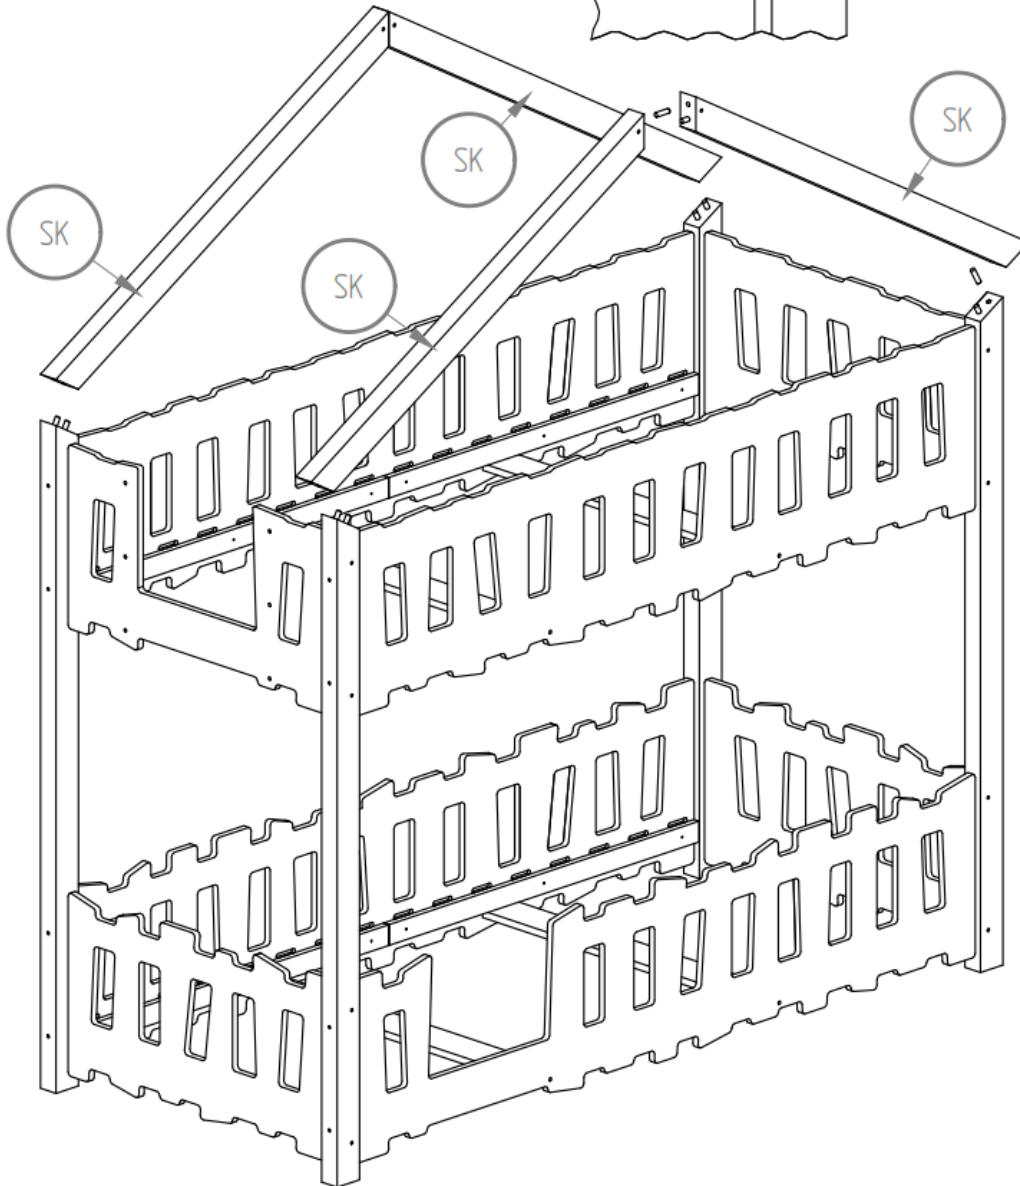

Partie lit inférieur :

- BD - x1
- BDB - x1
- BK - x2

: Partie lit supérieur

- BDG - x1
- BDDG - x1
- BKG - x2

Lit superposé Fermette et Prairie avec échelle sur la largeur du lit

Version échelle sur la largeur.
Références des montants du lit

- | | |
|-------------------|--------------------|
| <i>S110 - x16</i> | <i>SK - x4</i> |
| <i>S80 - x20</i> | <i>NL - x2</i> |
| <i>S50 - x10</i> | <i>NP - x2</i> |
| <i>S40 - x16</i> | <i>B2 - x1</i> |
| <i>W25 - x24</i> | <i>DR - x2</i> |
| <i>K8 - x80</i> | <i>SCH - x4</i> |
| <i>K10 - x12</i> | <i>LDS - x8</i> |
| | <i>LKS - x4</i> |
| | <i>ST - x24-32</i> |

Partie lit inférieur :

BD - x1
BDB - x1
BK - x2

: partie lit supérieur

BDG - x2
BKD - x1
BKG - x1

grubouille
tâchambre

En cas de besoin, vous pouvez contacter notre assistance montage par SMS et MMS au +336 24 835 126 joignable 7 jours/7 de 9h à 21h.