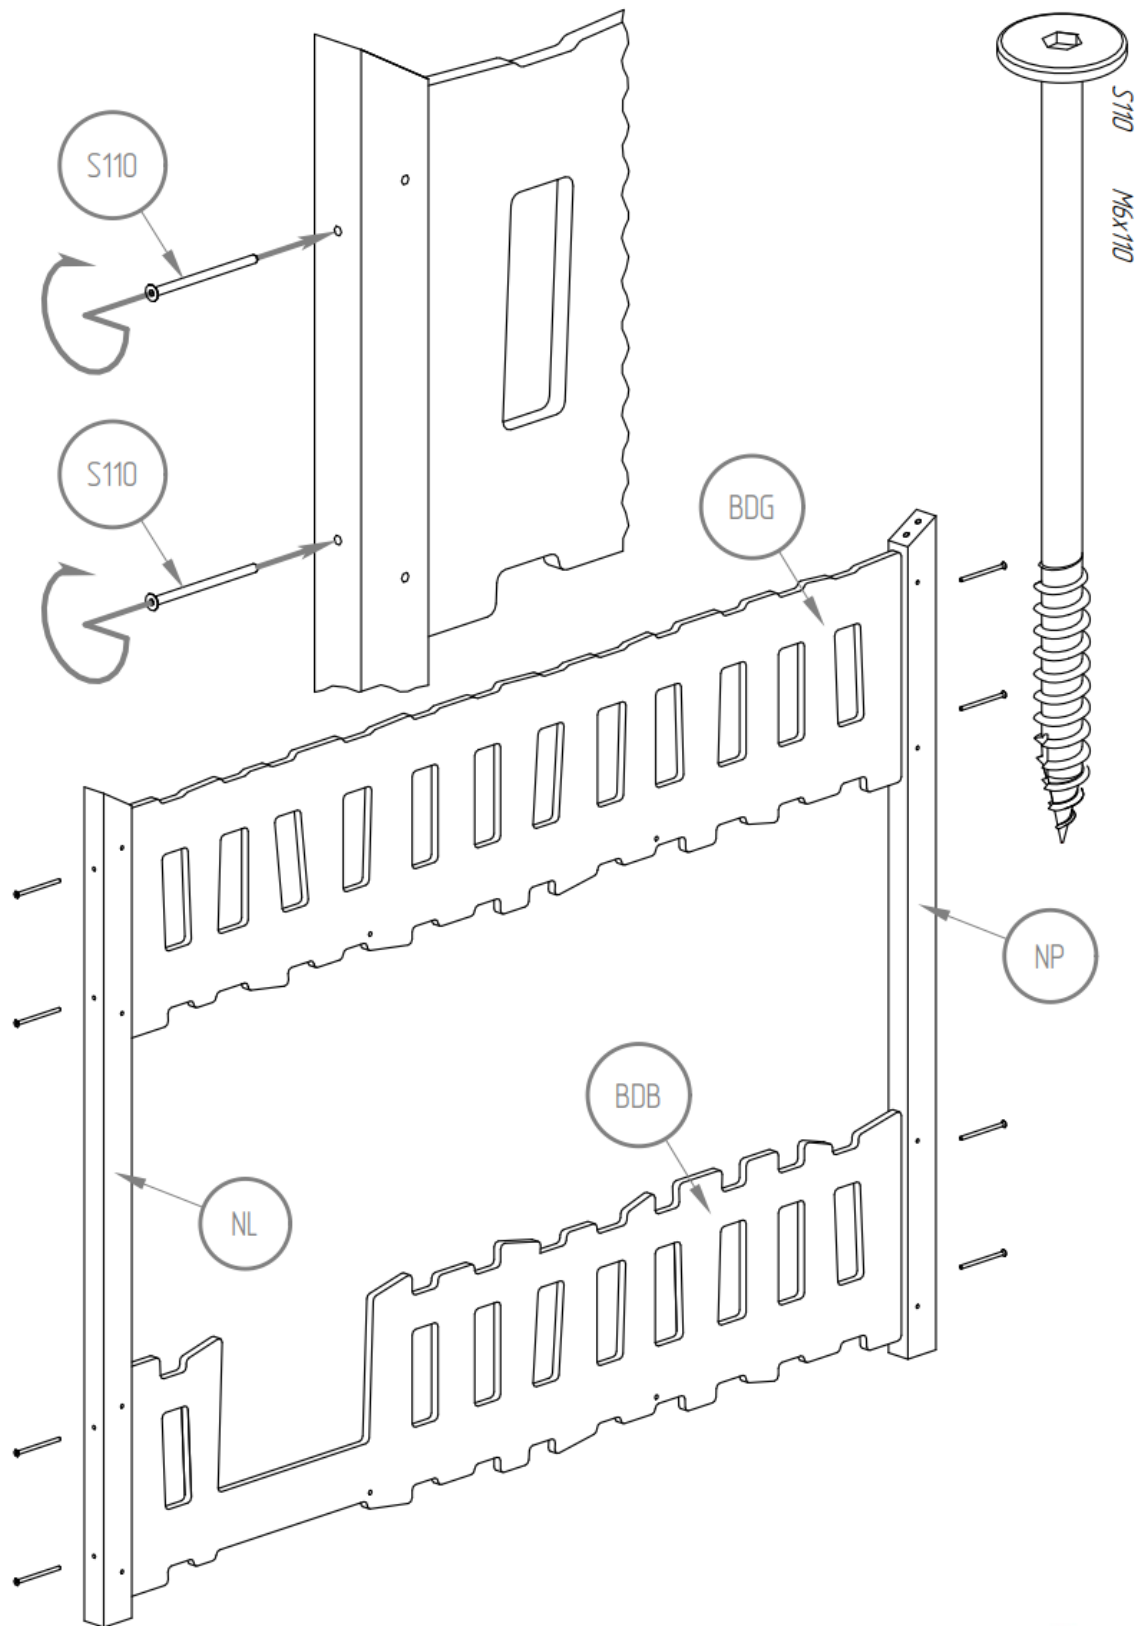

- | | |
|-------------------|--------------------|
| <i>S110 - x16</i> | <i>SK - x4</i> |
| <i>S80 - x20</i> | <i>NL - x2</i> |
| <i>S50 - x10</i> | <i>NP - x2</i> |
| <i>S40 - x16</i> | <i>B2 - x1</i> |
| <i>W25 - x24</i> | <i>DR - x2</i> |
| <i>K8 - x80</i> | <i>SCH - x4</i> |
| <i>K10 - x12</i> | <i>LDS - x8</i> |
| | <i>LKS - x4</i> |
| | <i>ST - x24-32</i> |

Partie lit inférieur :

BD - x1
BDB - x1
BK - x2

: partie lit supérieur

BDG - x2
BKD - x1
BKG - x1

grubouille
tâchambre

En cas de besoin, vous pouvez contacter notre assistance montage par SMS et MMS au +336 24 835 126 joignable 7 jours/7 de 9h à 21h.