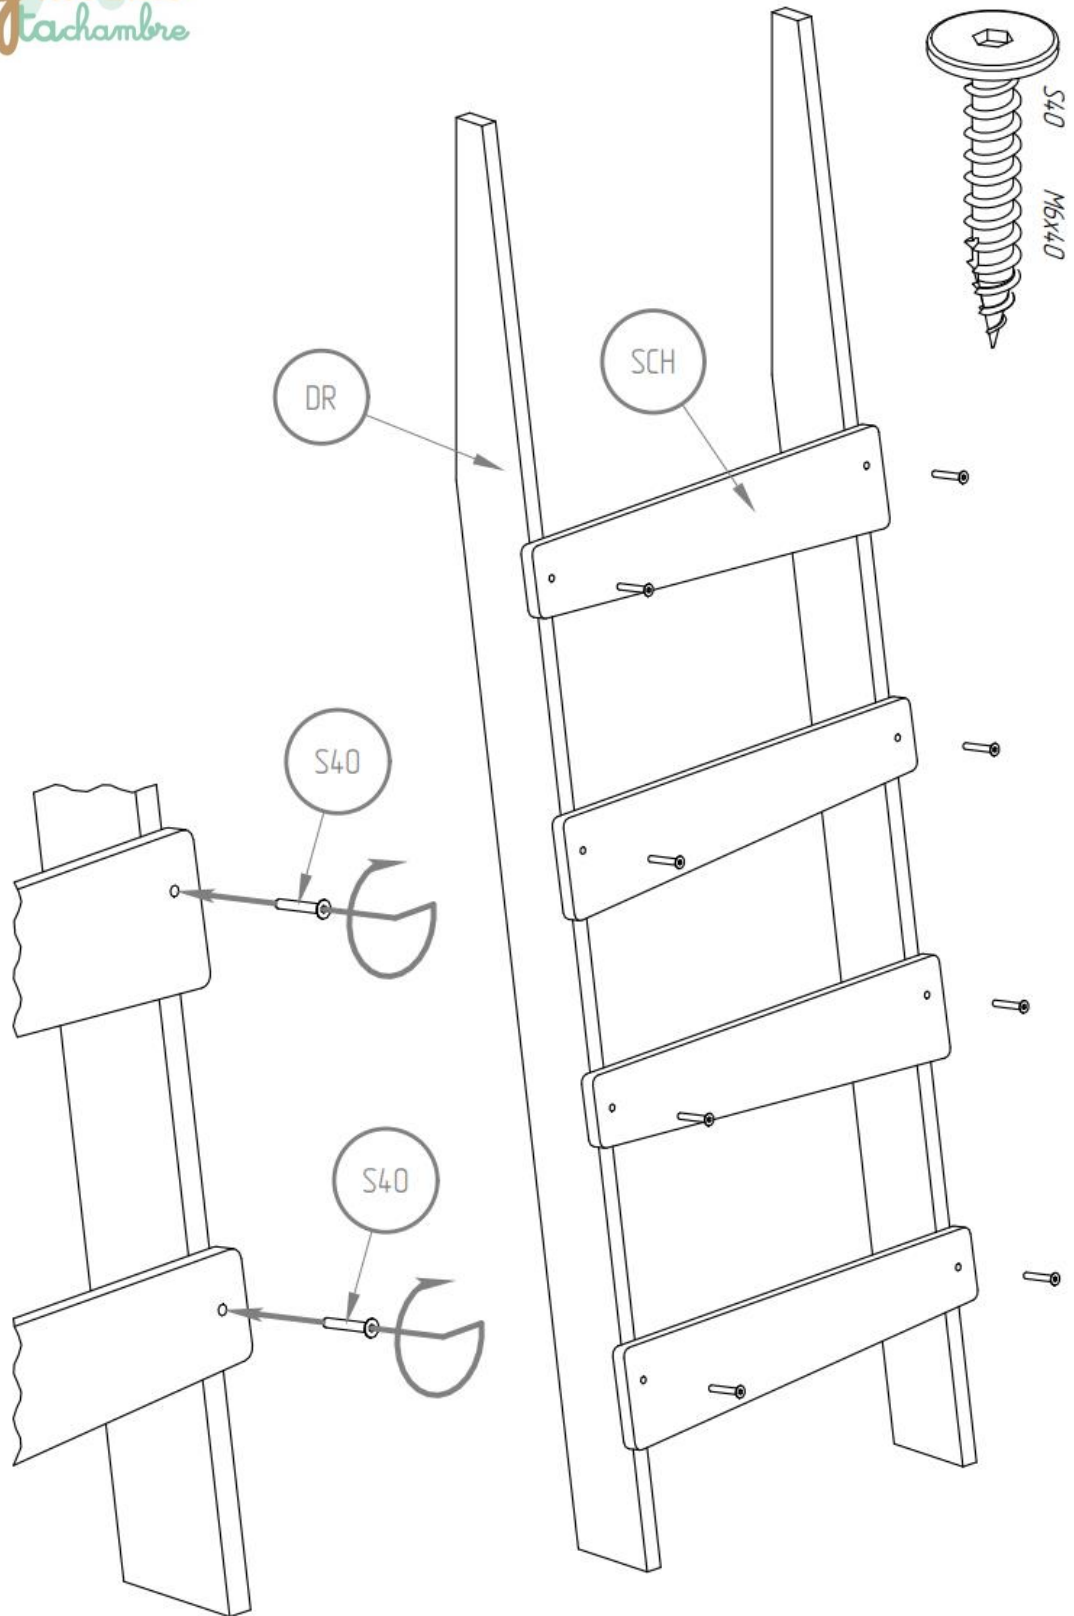

Gribouille
Tachambre

Manuel de montage
Lits Prairie et Campagne
mezzanine et superposés

Lit mezzanine Fermette et superposé avec échelle sur la longueur :

Dénomination des accessoires

- BD - x1
- BDG - x1
- BDDG - x1
- BK - x2
- BKG - x2

Version échelle sur la largeur :

Version échelle sur la longueur.

Références des montants du lit

S110 - x12

S80 - x20

S50 - x6

S40 - x16

W25 - x12

W25

LDS

LDS

LDS

LDS

Superposé, version échelle sur la longueur

<i>S110 - x16</i>	<i>SK - x4</i>
<i>S80 - x20</i>	<i>NL - x2</i>
<i>S50 - x10</i>	<i>NP - x2</i>
<i>S40 - x16</i>	<i>B2 - x1</i>
<i>W25 - x24</i>	<i>DR - x2</i>
<i>KB - x80</i>	<i>SCH - x4</i>
<i>K10 - x12</i>	<i>LDS - x8</i>
	<i>LKS - x4</i>
	<i>ST - x24-32</i>