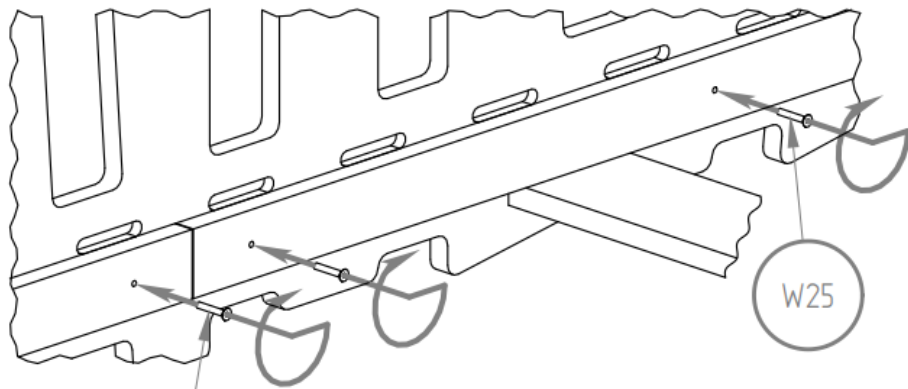

Gribouille
Tachambre

Manuel de montage
Lits Prairie et Campagne
mezzanine et superposés

Lit mezzanine Fermette et superposé avec échelle sur la longueur :

Dénomination des accessoires

- BD - x1
- BDG - x1
- BDDG - x1
- BK - x2
- BKG - x2

Version échelle sur la largeur :

Version échelle sur la longueur.

Références des montants du lit

S110 - x12

S80 - x20

S50 - x6

S40 - x16

W25 - x12

W25

LDS

LDS

LDS

LDS

Superposé, version échelle sur la longueur

<i>S110 - x16</i>	<i>SK - x4</i>
<i>S80 - x20</i>	<i>NL - x2</i>
<i>S50 - x10</i>	<i>NP - x2</i>
<i>S40 - x16</i>	<i>B2 - x1</i>
<i>W25 - x24</i>	<i>DR - x2</i>
<i>KB - x80</i>	<i>SCH - x4</i>
<i>K10 - x12</i>	<i>LDS - x8</i>
	<i>LKS - x4</i>
	<i>ST - x24-32</i>