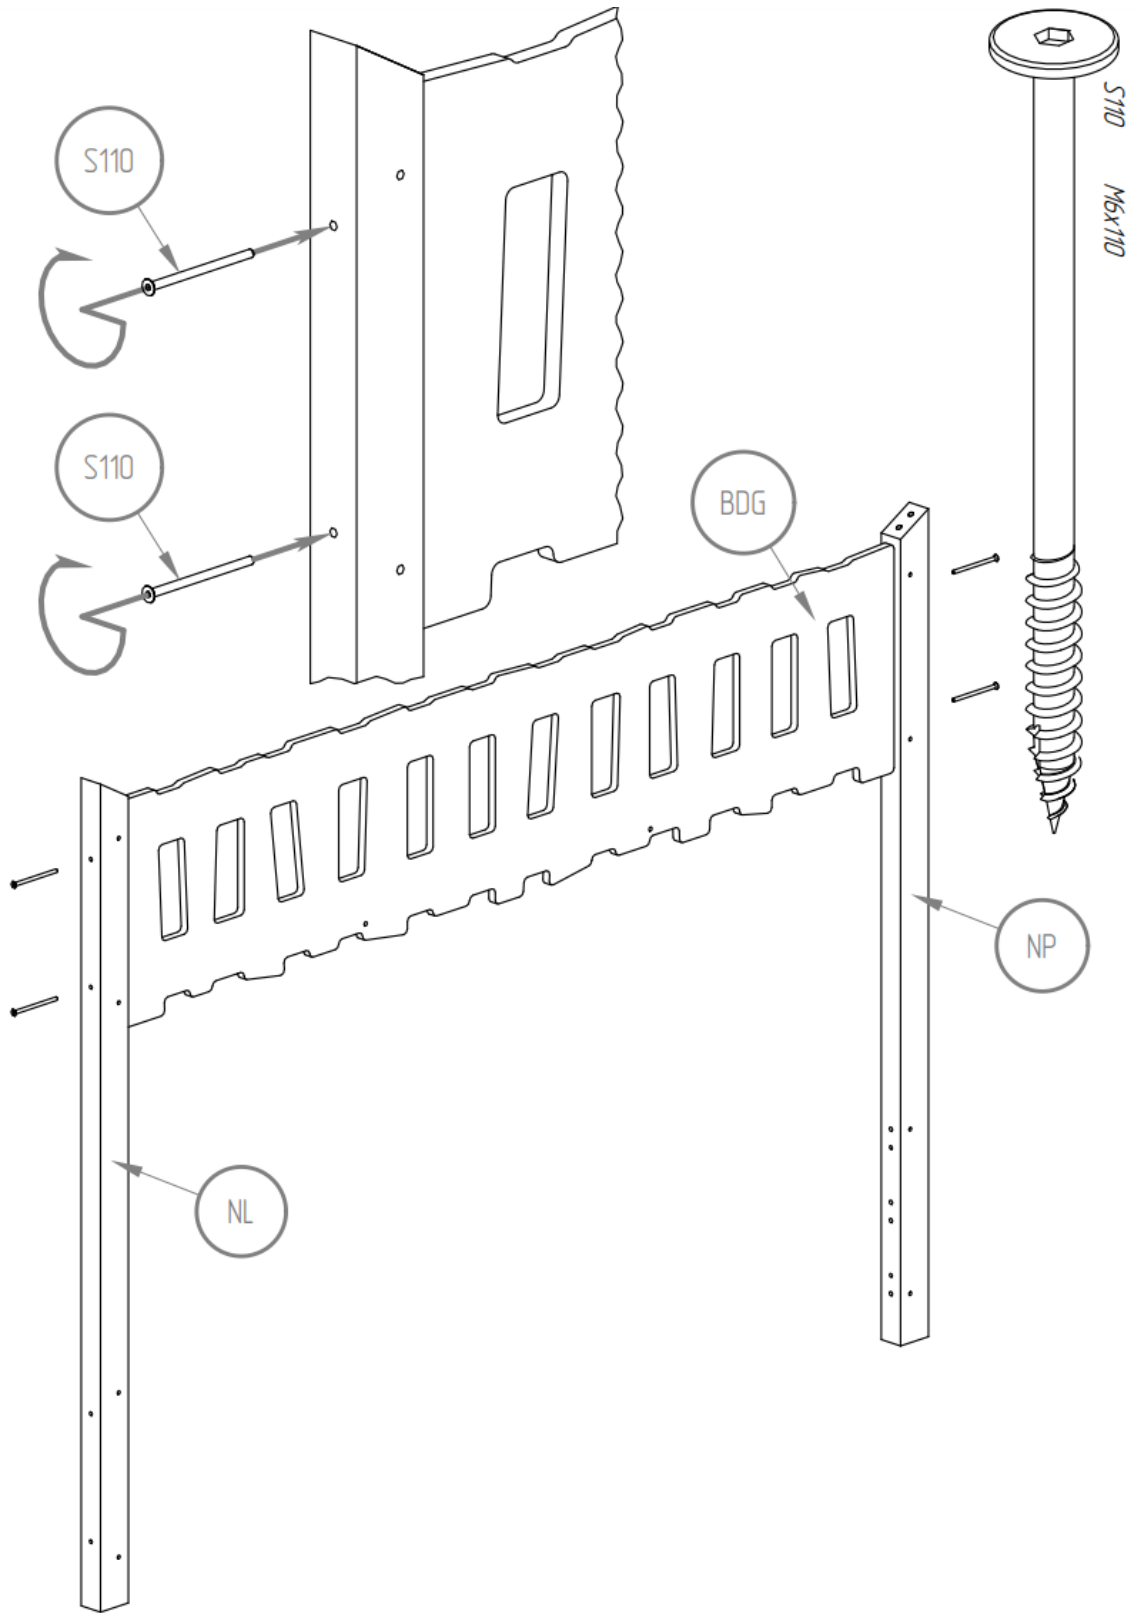

Version échelle sur la largeur :

Version échelle sur la longueur.

Références des montants du lit

S110 - x12

S80 - x20

S50 - x6

S40 - x16

W25 - x12

W25

LDS

LDS

LDS

LDS

Superposé, version échelle sur la longueur

<i>S110 - x16</i>	<i>SK - x4</i>
<i>S80 - x20</i>	<i>NL - x2</i>
<i>S50 - x10</i>	<i>NP - x2</i>
<i>S40 - x16</i>	<i>B2 - x1</i>
<i>W25 - x24</i>	<i>DR - x2</i>
<i>KB - x80</i>	<i>SCH - x4</i>
<i>K10 - x12</i>	<i>LDS - x8</i>
	<i>LKS - x4</i>
	<i>ST - x24-32</i>

Partie lit inférieur :

- BD - x1
- BDB - x1
- BK - x2

: Partie lit supérieur

- BDG - x1
- BDDG - x1
- BKG - x2

Lit superposé Fermette et Prairie avec échelle sur la largeur du lit

Version échelle sur la largeur.
Références des montants du lit