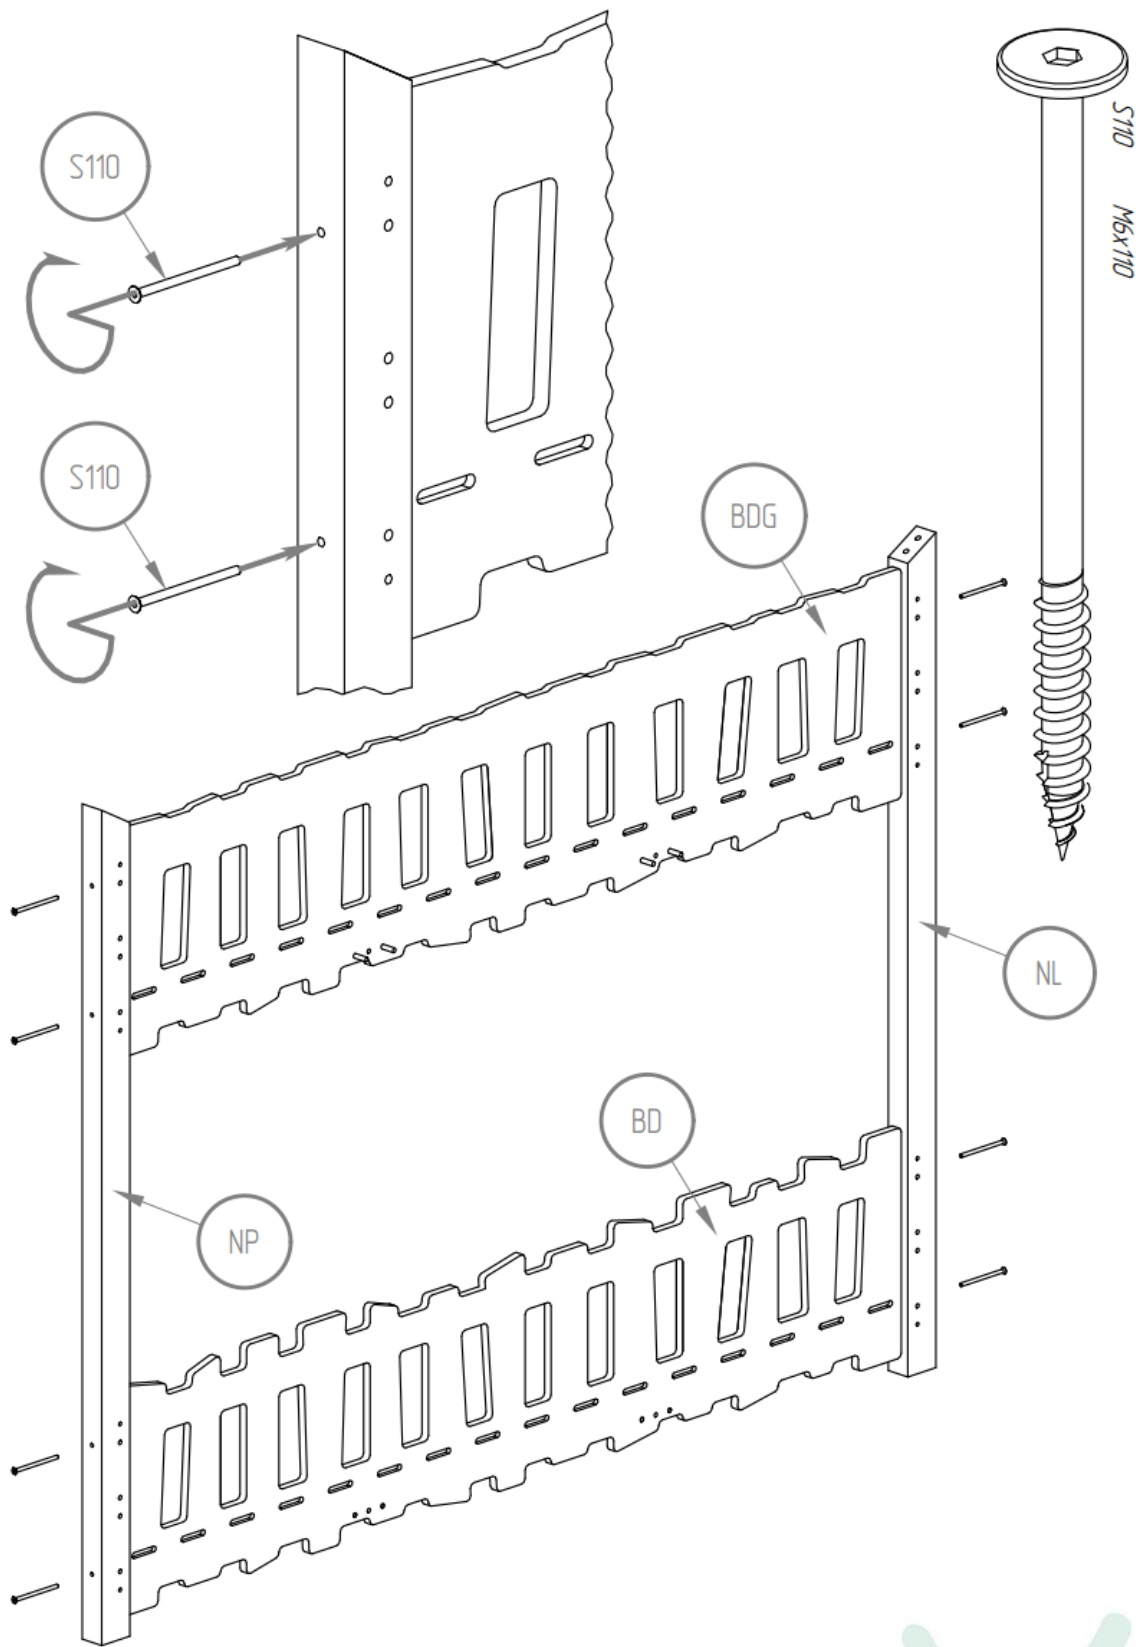

Version échelle sur la largeur :

Version échelle sur la longueur.

Références des montants du lit

S110 - x12

S80 - x20

S50 - x6

S40 - x16

W25 - x12

LDS - x4

LKS - x2

ST - x12-16

- BD - x1
- BDG - x2
- BK - x2
- BKG - x1
- BKD - x1

K8

BD

BDG

K8

W25

LDS

LDS

LDS

LDS

Superposé, version échelle sur la longueur

<i>S110 - x16</i>	<i>SK - x4</i>
<i>S80 - x20</i>	<i>NL - x2</i>
<i>S50 - x10</i>	<i>NP - x2</i>
<i>S40 - x16</i>	<i>B2 - x1</i>
<i>W25 - x24</i>	<i>DR - x2</i>
<i>KB - x80</i>	<i>SCH - x4</i>
<i>K10 - x12</i>	<i>LDS - x8</i>
	<i>LKS - x4</i>
	<i>ST - x24-32</i>

Partie lit inférieur :

- BD - x1
- BDB - x1
- BK - x2

: Partie lit supérieur

- BDG - x1
- BDDG - x1
- BKG - x2

Lit superposé Fermette et Prairie avec échelle sur la largeur du lit

Version échelle sur la largeur.
Références des montants du lit