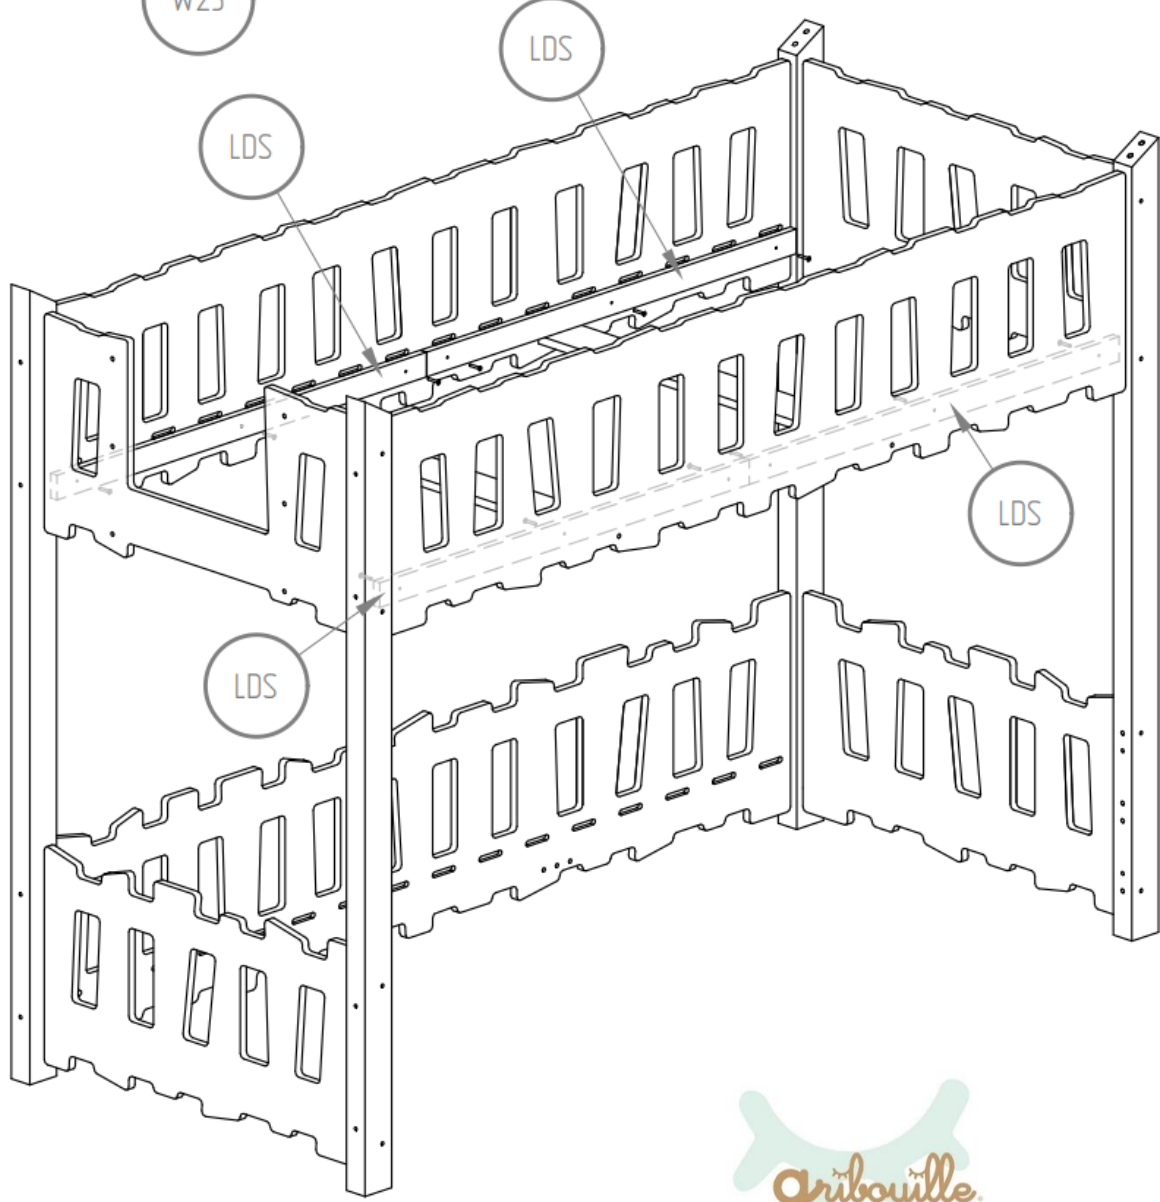

Gribouille
Tachambre

Manuel de montage
Lits Prairie et Campagne
mezzanine et superposés

Lit mezzanine Fermette et superposé avec échelle sur la longueur :

Dénomination des accessoires

- BD - x1
- BDG - x1
- BDDG - x1
- BK - x2
- BKG - x2

LDS - x4

LKS - x2

ST - x12-16

- BD - x1
- BDG - x2
- BK - x2
- BKG - x1
- BKD - x1

K8

BD

BDG

K8

W25

LDS

LDS

LDS

LDS

Superposé, version échelle sur la longueur

<i>S110 - x16</i>	<i>SK - x4</i>
<i>S80 - x20</i>	<i>NL - x2</i>
<i>S50 - x10</i>	<i>NP - x2</i>
<i>S40 - x16</i>	<i>B2 - x1</i>
<i>W25 - x24</i>	<i>DR - x2</i>
<i>KB - x80</i>	<i>SCH - x4</i>
<i>K10 - x12</i>	<i>LDS - x8</i>
	<i>LKS - x4</i>
	<i>ST - x24-32</i>

Partie lit inférieur :

- BD - x1
- BDB - x1
- BK - x2

: Partie lit supérieur

- BDG - x1
- BDDG - x1
- BKG - x2

Lit superposé Fermette et Prairie avec échelle sur la largeur du lit

Version échelle sur la largeur.
Références des montants du lit