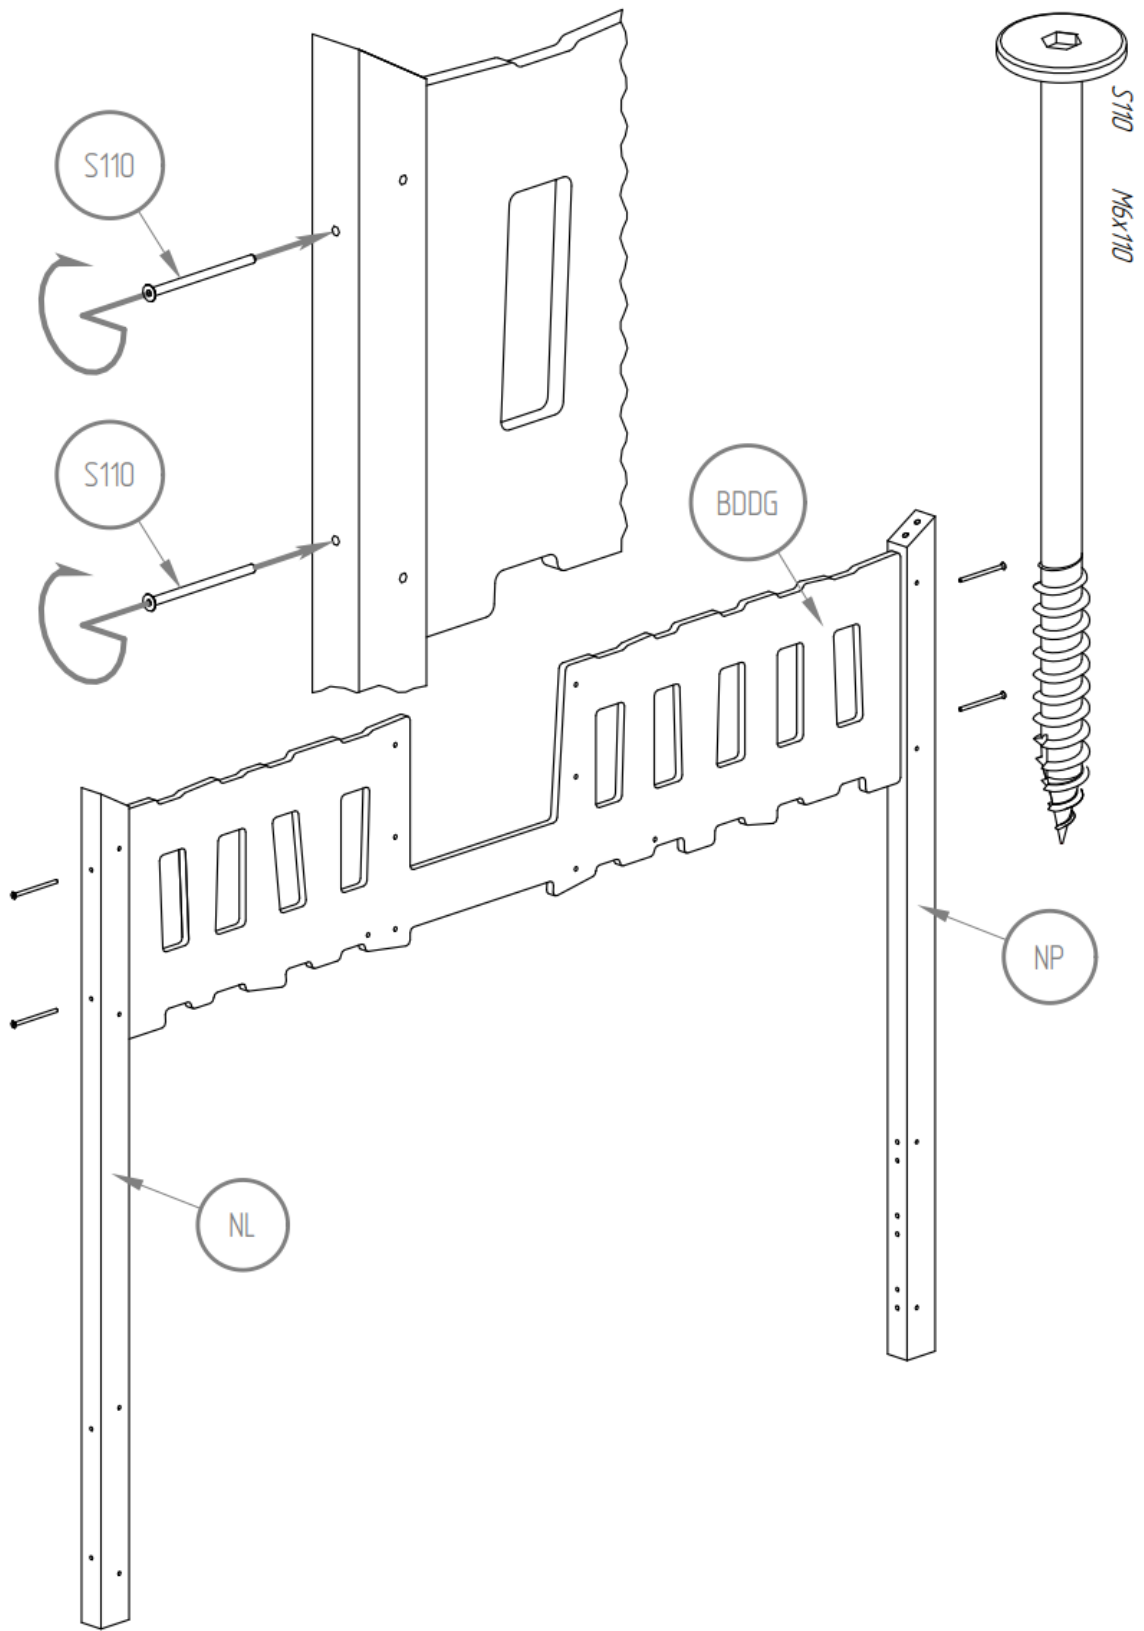

Gribouille
Tachambre

Manuel de montage
Lits Prairie et Campagne
mezzanine et superposés

Lit mezzanine Fermette et superposé avec échelle sur la longueur :

Dénomination des accessoires

- BD - x1
- BDG - x1
- BDDG - x1
- BK - x2
- BKG - x2

Version échelle sur la largeur :

Version échelle sur la longueur.

Références des montants du lit

S110 - x12

S80 - x20

S50 - x6

S40 - x16

W25 - x12

W25

LDS

LDS

LDS

LDS

Superposé, version échelle sur la longueur

<i>S110 - x16</i>	<i>SK - x4</i>
<i>S80 - x20</i>	<i>NL - x2</i>
<i>S50 - x10</i>	<i>NP - x2</i>
<i>S40 - x16</i>	<i>B2 - x1</i>
<i>W25 - x24</i>	<i>DR - x2</i>
<i>KB - x80</i>	<i>SCH - x4</i>
<i>K10 - x12</i>	<i>LDS - x8</i>
	<i>LKS - x4</i>
	<i>ST - x24-32</i>