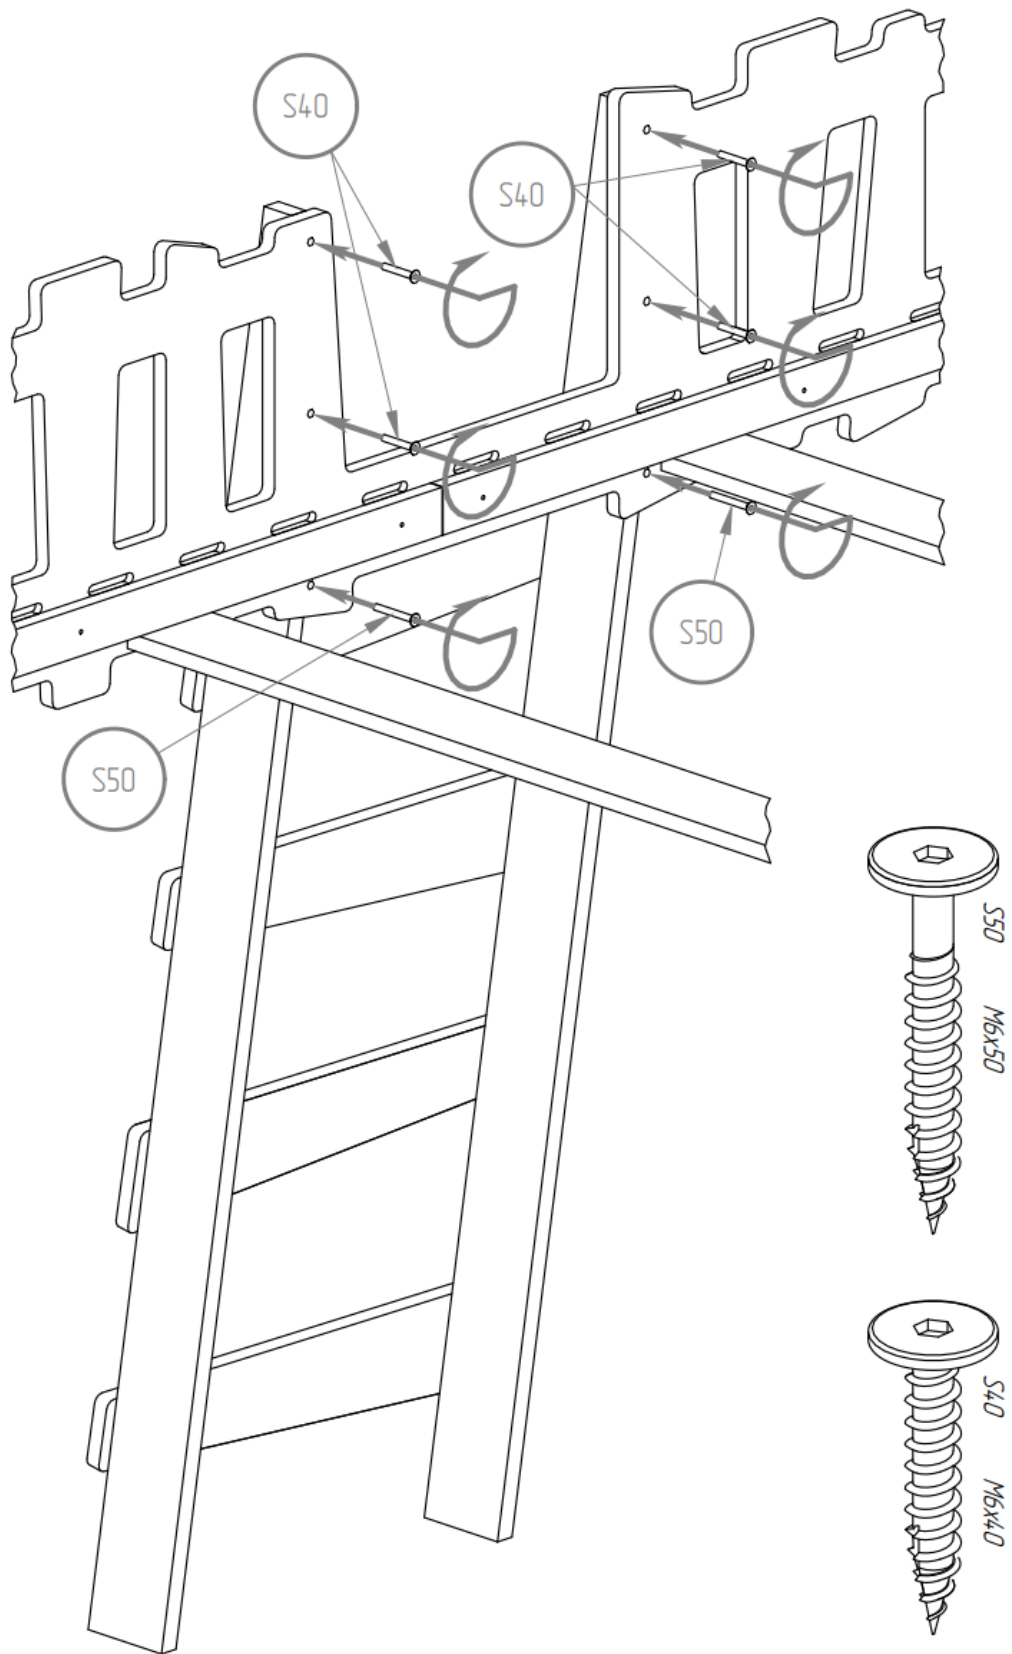

Version échelle sur la largeur :

Version échelle sur la longueur.

Références des montants du lit

S110 - x12

S80 - x20

S50 - x6

S40 - x16

W25 - x12

W25

LDS

LDS

LDS

LDS

Superposé, version échelle sur la longueur

<i>S110 - x16</i>	<i>SK - x4</i>
<i>S80 - x20</i>	<i>NL - x2</i>
<i>S50 - x10</i>	<i>NP - x2</i>
<i>S40 - x16</i>	<i>B2 - x1</i>
<i>W25 - x24</i>	<i>DR - x2</i>
<i>KB - x80</i>	<i>SCH - x4</i>
<i>K10 - x12</i>	<i>LDS - x8</i>
	<i>LKS - x4</i>
	<i>ST - x24-32</i>

Partie lit inférieur :

- BD - x1
- BDB - x1
- BK - x2

: Partie lit supérieur

- BDG - x1
- BDDG - x1
- BKG - x2

Lit superposé Fermette et Prairie avec échelle sur la largeur du lit

Version échelle sur la largeur.
Références des montants du lit

- | | |
|-------------------|--------------------|
| <i>S110 - x16</i> | <i>SK - x4</i> |
| <i>S80 - x20</i> | <i>NL - x2</i> |
| <i>S50 - x10</i> | <i>NP - x2</i> |
| <i>S40 - x16</i> | <i>B2 - x1</i> |
| <i>W25 - x24</i> | <i>DR - x2</i> |
| <i>K8 - x80</i> | <i>SCH - x4</i> |
| <i>K10 - x12</i> | <i>LDS - x8</i> |
| | <i>LKS - x4</i> |
| | <i>ST - x24-32</i> |