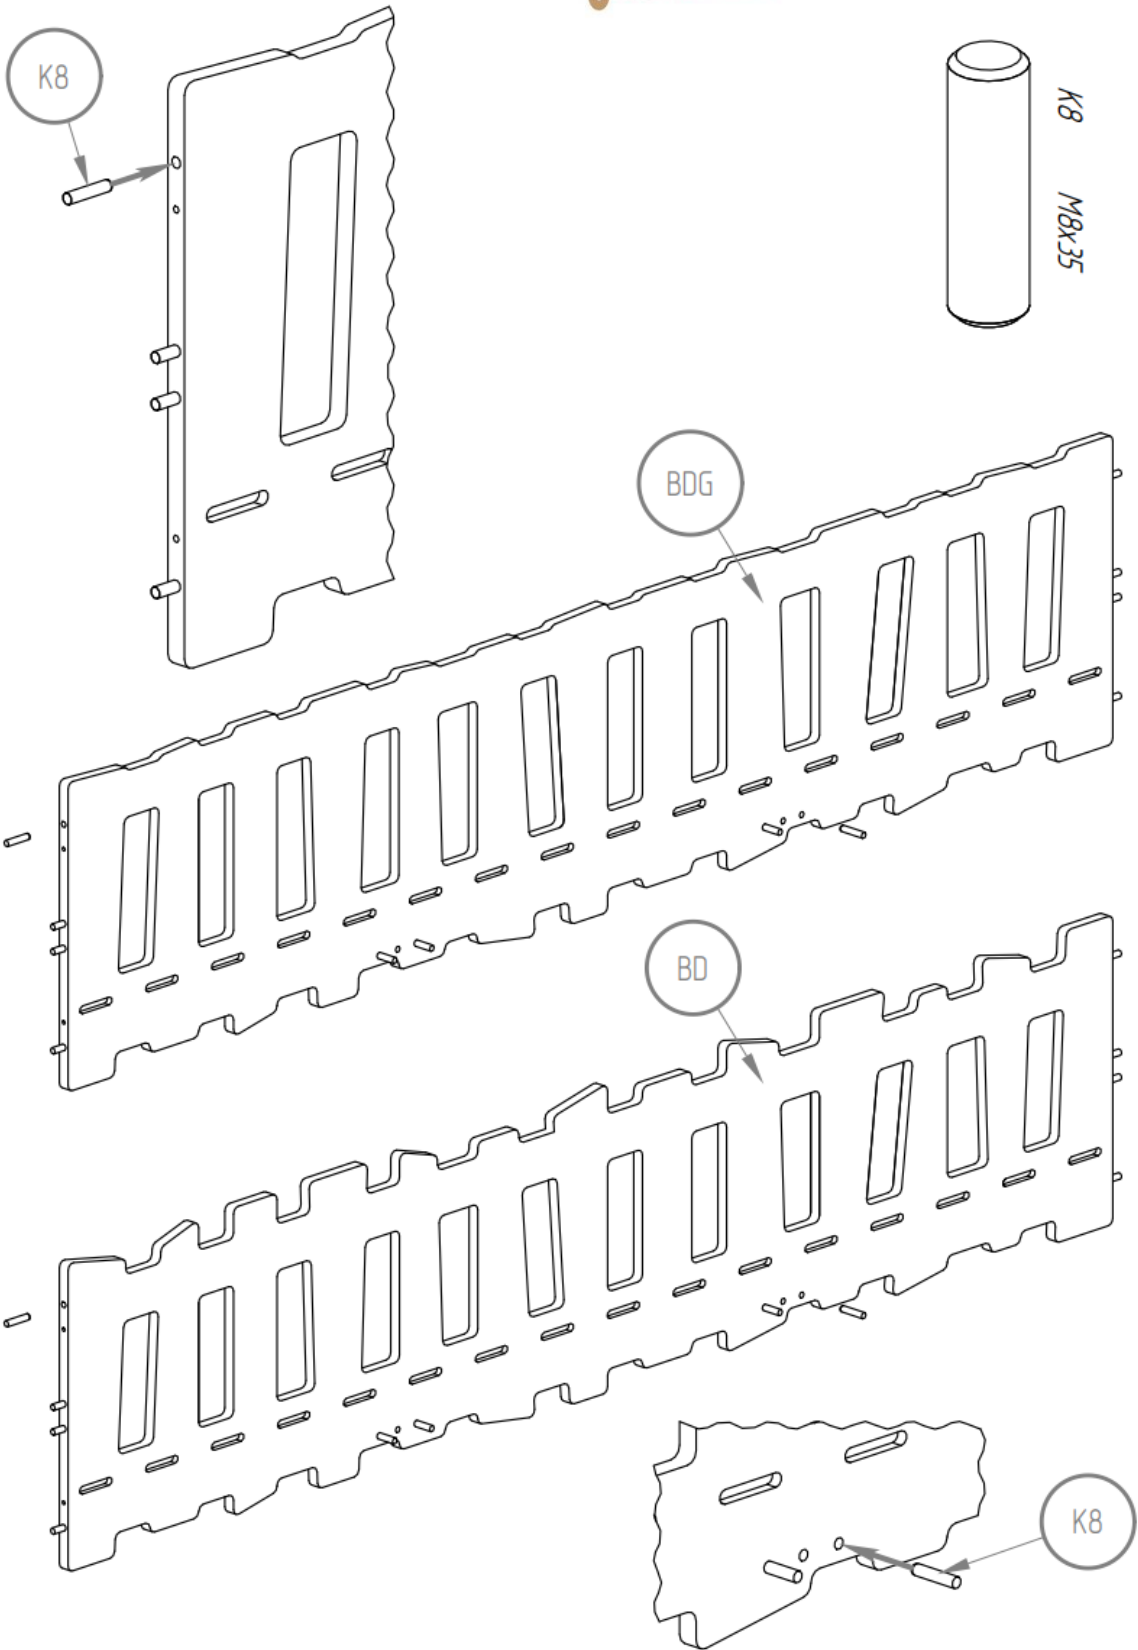

Version échelle sur la largeur :

Version échelle sur la longueur.

Références des montants du lit

S110 - x12

S80 - x20

S50 - x6

S40 - x16

W25 - x12

W25

LDS

LDS

LDS

LDS

Superposé, version échelle sur la longueur

<i>S110 - x16</i>	<i>SK - x4</i>
<i>S80 - x20</i>	<i>NL - x2</i>
<i>S50 - x10</i>	<i>NP - x2</i>
<i>S40 - x16</i>	<i>B2 - x1</i>
<i>W25 - x24</i>	<i>DR - x2</i>
<i>KB - x80</i>	<i>SCH - x4</i>
<i>K10 - x12</i>	<i>LDS - x8</i>
	<i>LKS - x4</i>
	<i>ST - x24-32</i>

Partie lit inférieur :

- BD - x1
- BDB - x1
- BK - x2

: Partie lit supérieur

- BDG - x1
- BDDG - x1
- BKG - x2

Lit superposé Fermette et Prairie avec échelle sur la largeur du lit

Version échelle sur la largeur.
Références des montants du lit

- | | |
|-------------------|--------------------|
| <i>S110 - x16</i> | <i>SK - x4</i> |
| <i>S80 - x20</i> | <i>NL - x2</i> |
| <i>S50 - x10</i> | <i>NP - x2</i> |
| <i>S40 - x16</i> | <i>B2 - x1</i> |
| <i>W25 - x24</i> | <i>DR - x2</i> |
| <i>K8 - x80</i> | <i>SCH - x4</i> |
| <i>K10 - x12</i> | <i>LDS - x8</i> |
| | <i>LKS - x4</i> |
| | <i>ST - x24-32</i> |