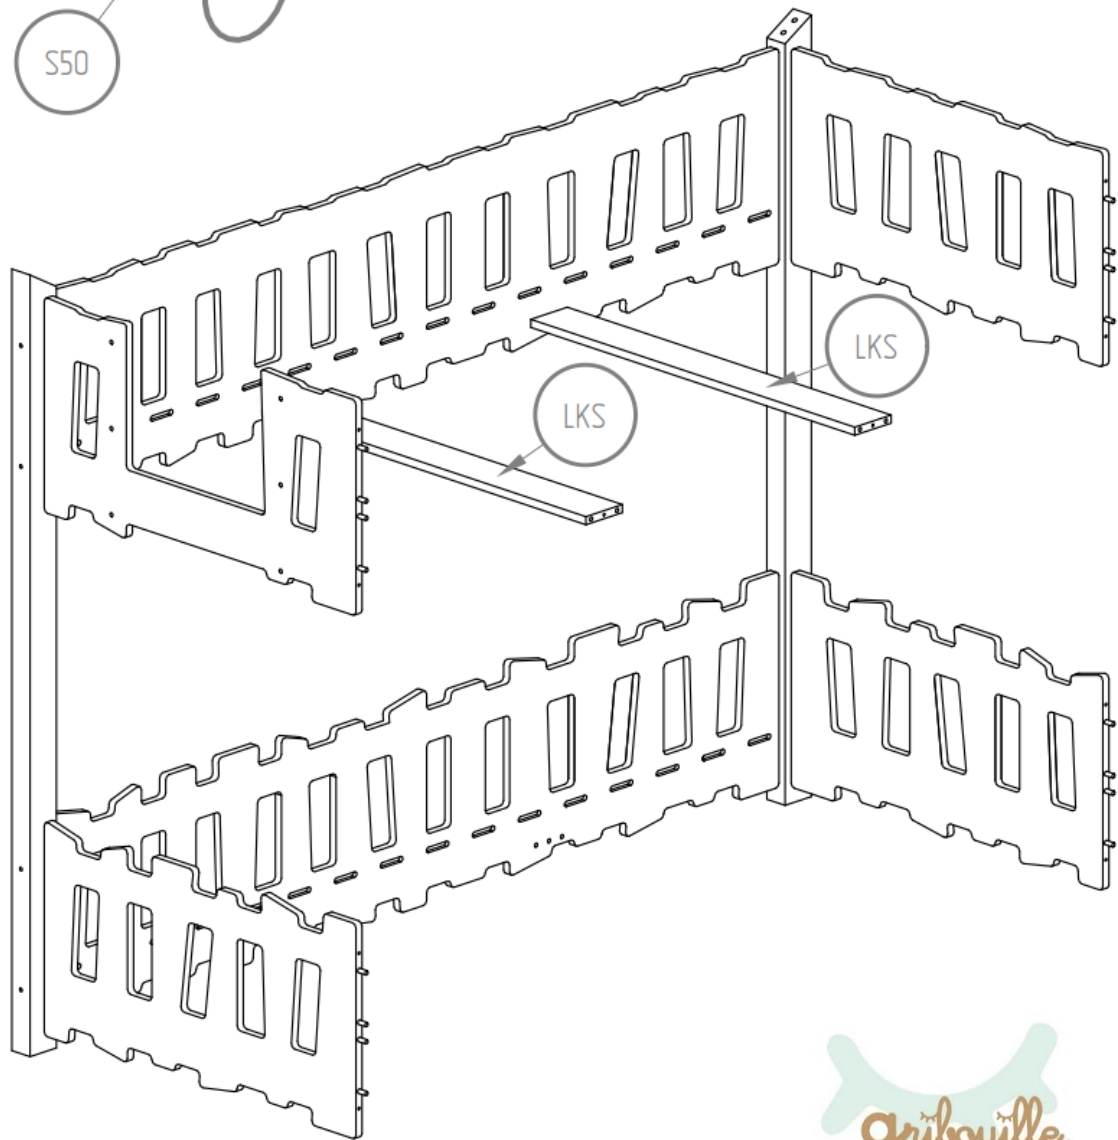

Gribouille
Tachambre

Manuel de montage
Lits Prairie et Campagne
mezzanine et superposés

Lit mezzanine Fermette et superposé avec échelle sur la longueur :

Dénomination des accessoires

- BD - x1
- BDG - x1
- BDDG - x1
- BK - x2
- BKG - x2

LDS - x4

LKS - x2

ST - x12-16

- BD - x1
- BDG - x2
- BK - x2
- BKG - x1
- BKD - x1

K8

BD

BDG

K8

W25

LDS

LDS

LDS

LDS

Superposé, version échelle sur la longueur

<i>S110 - x16</i>	<i>SK - x4</i>
<i>S80 - x20</i>	<i>NL - x2</i>
<i>S50 - x10</i>	<i>NP - x2</i>
<i>S40 - x16</i>	<i>B2 - x1</i>
<i>W25 - x24</i>	<i>DR - x2</i>
<i>KB - x80</i>	<i>SCH - x4</i>
<i>K10 - x12</i>	<i>LDS - x8</i>
	<i>LKS - x4</i>
	<i>ST - x24-32</i>

Partie lit inférieur :

- BD - x1
- BDB - x1
- BK - x2

: Partie lit supérieur

- BDG - x1
- BDDG - x1
- BKG - x2

Lit superposé Fermette et Prairie avec échelle sur la largeur du lit

Version échelle sur la largeur.
Références des montants du lit