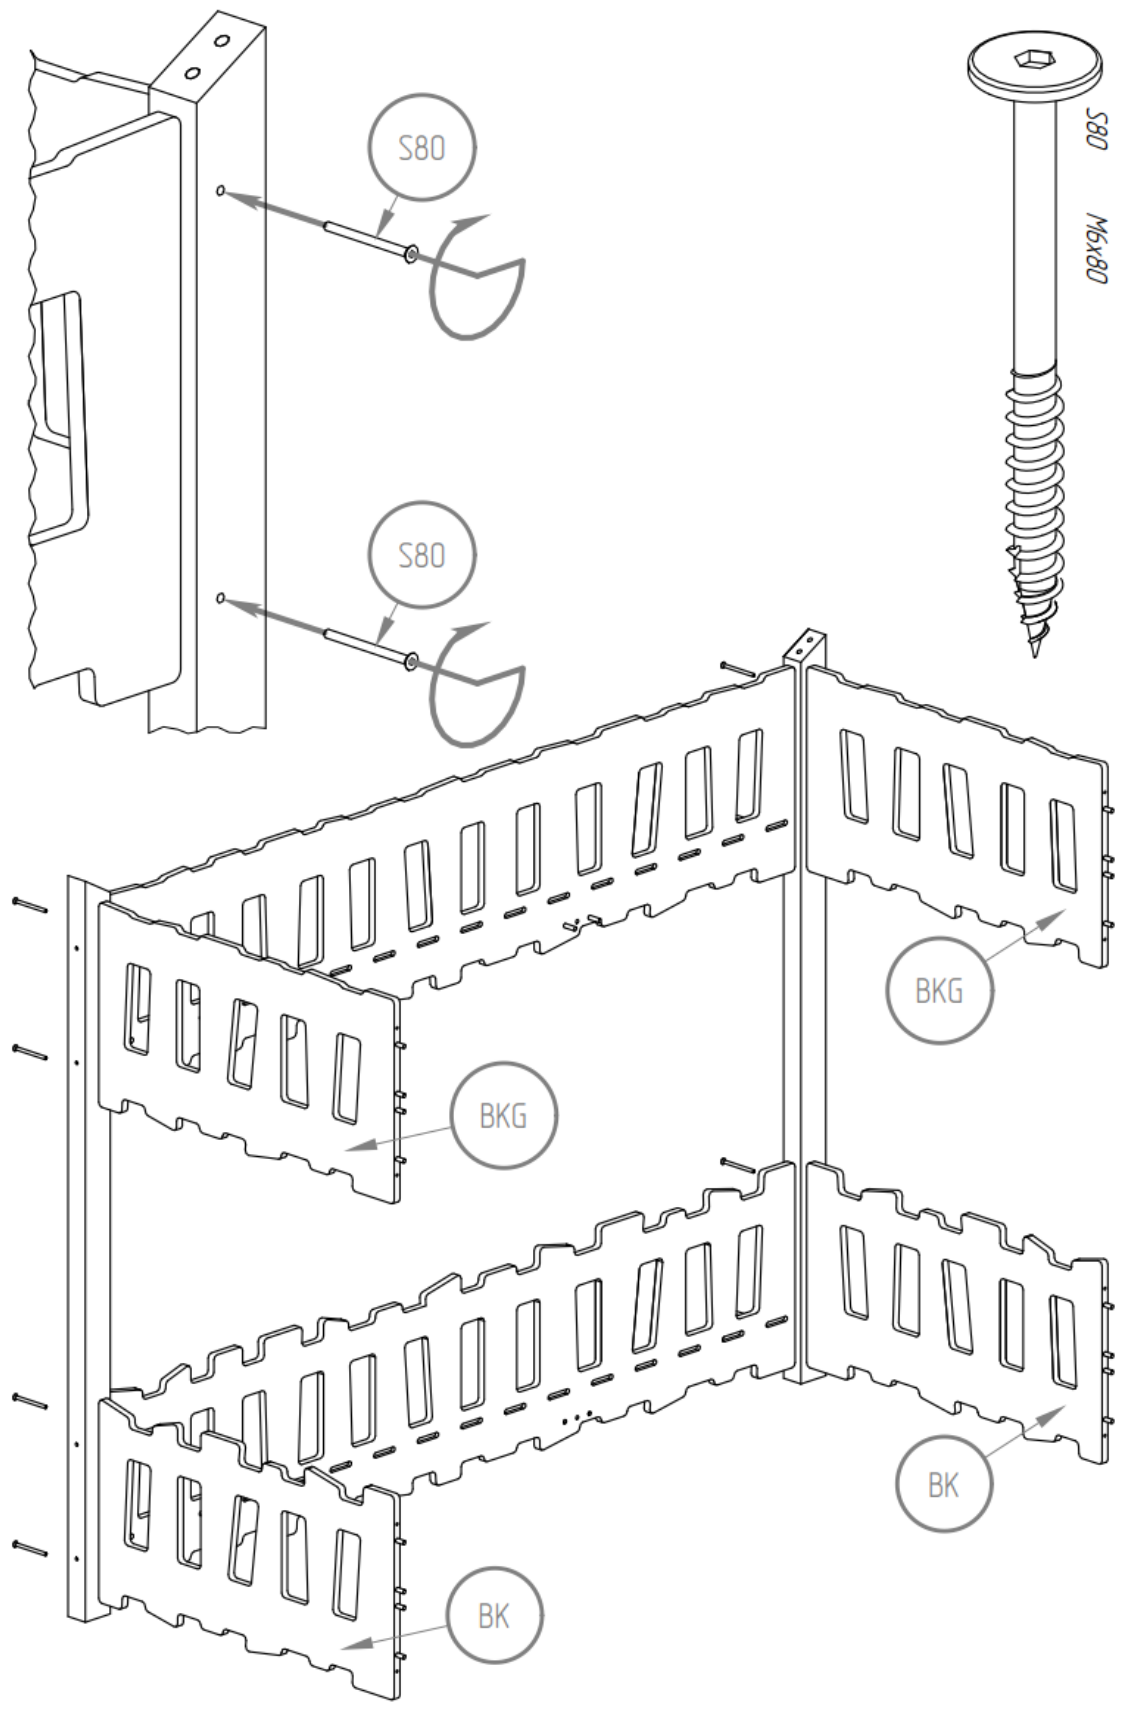

Gribouille
Tachambre

Manuel de montage
Lits Prairie et Campagne
mezzanine et superposés

Lit mezzanine Fermette et superposé avec échelle sur la longueur :

Dénomination des accessoires

- BD - x1
- BDG - x1
- BDDG - x1
- BK - x2
- BKG - x2

Version échelle sur la largeur :

Version échelle sur la longueur.

Références des montants du lit

S110 - x12

S80 - x20

S50 - x6

S40 - x16

W25 - x12

W25

LDS

LDS

LDS

LDS

Superposé, version échelle sur la longueur

<i>S110 - x16</i>	<i>SK - x4</i>
<i>S80 - x20</i>	<i>NL - x2</i>
<i>S50 - x10</i>	<i>NP - x2</i>
<i>S40 - x16</i>	<i>B2 - x1</i>
<i>W25 - x24</i>	<i>DR - x2</i>
<i>KB - x80</i>	<i>SCH - x4</i>
<i>K10 - x12</i>	<i>LDS - x8</i>
	<i>LKS - x4</i>
	<i>ST - x24-32</i>