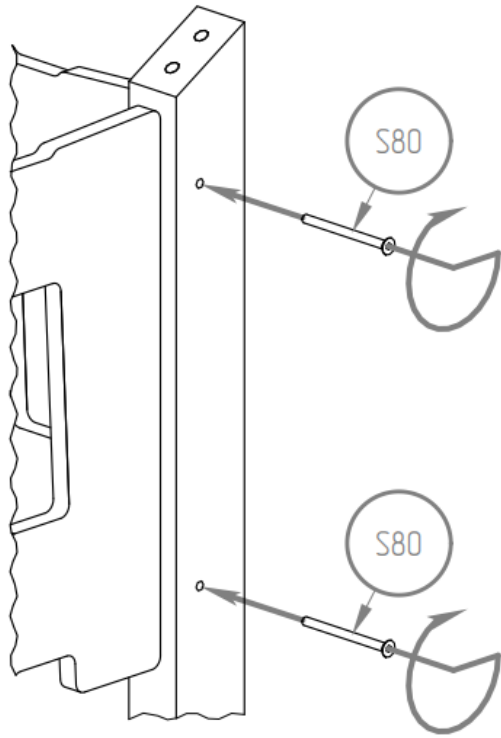

Gribouille
Tachambre

Manuel de montage
Lits Prairie et Campagne
mezzanine et superposés

Lit mezzanine Fermette et superposé avec échelle sur la longueur :

Dénomination des accessoires

- BD - x1
- BDG - x1
- BDDG - x1
- BK - x2
- BKG - x2

Version échelle sur la largeur :

Version échelle sur la longueur.

Références des montants du lit

S110 - x12

S80 - x20

S50 - x6

S40 - x16

W25 - x12

W25

LDS

LDS

LDS

LDS

Superposé, version échelle sur la longueur

<i>S110 - x16</i>	<i>SK - x4</i>
<i>S80 - x20</i>	<i>NL - x2</i>
<i>S50 - x10</i>	<i>NP - x2</i>
<i>S40 - x16</i>	<i>B2 - x1</i>
<i>W25 - x24</i>	<i>DR - x2</i>
<i>KB - x80</i>	<i>SCH - x4</i>
<i>K10 - x12</i>	<i>LDS - x8</i>
	<i>LKS - x4</i>
	<i>ST - x24-32</i>