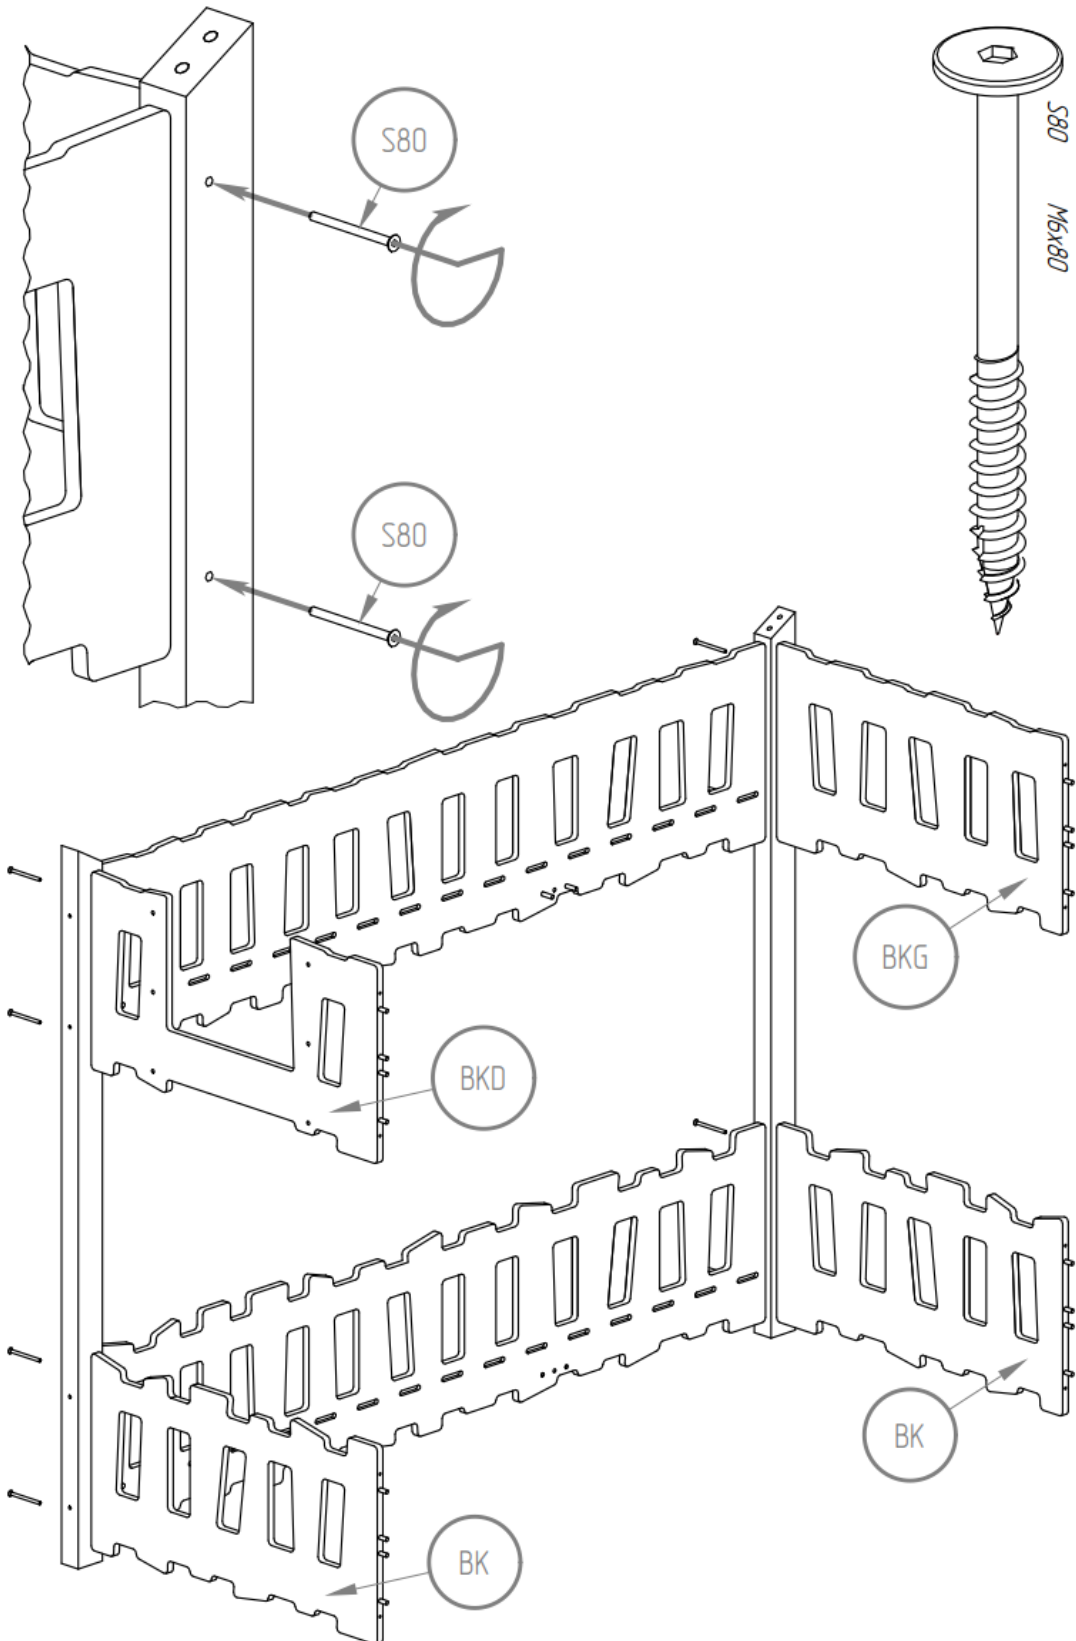

LDS - x4

LKS - x2

ST - x12-16

- BD - x1
- BDG - x2
- BK - x2
- BKG - x1
- BKD - x1

K8

BD

BDG

K8

W25

LDS

LDS

LDS

LDS

Superposé, version échelle sur la longueur

<i>S110 - x16</i>	<i>SK - x4</i>
<i>S80 - x20</i>	<i>NL - x2</i>
<i>S50 - x10</i>	<i>NP - x2</i>
<i>S40 - x16</i>	<i>B2 - x1</i>
<i>W25 - x24</i>	<i>DR - x2</i>
<i>KB - x80</i>	<i>SCH - x4</i>
<i>K10 - x12</i>	<i>LDS - x8</i>
	<i>LKS - x4</i>
	<i>ST - x24-32</i>

Partie lit inférieur :

- BD - x1
- BDB - x1
- BK - x2

: Partie lit supérieur

- BDG - x1
- BDDG - x1
- BKG - x2

Lit superposé Fermette et Prairie avec échelle sur la largeur du lit

Version échelle sur la largeur.
Références des montants du lit