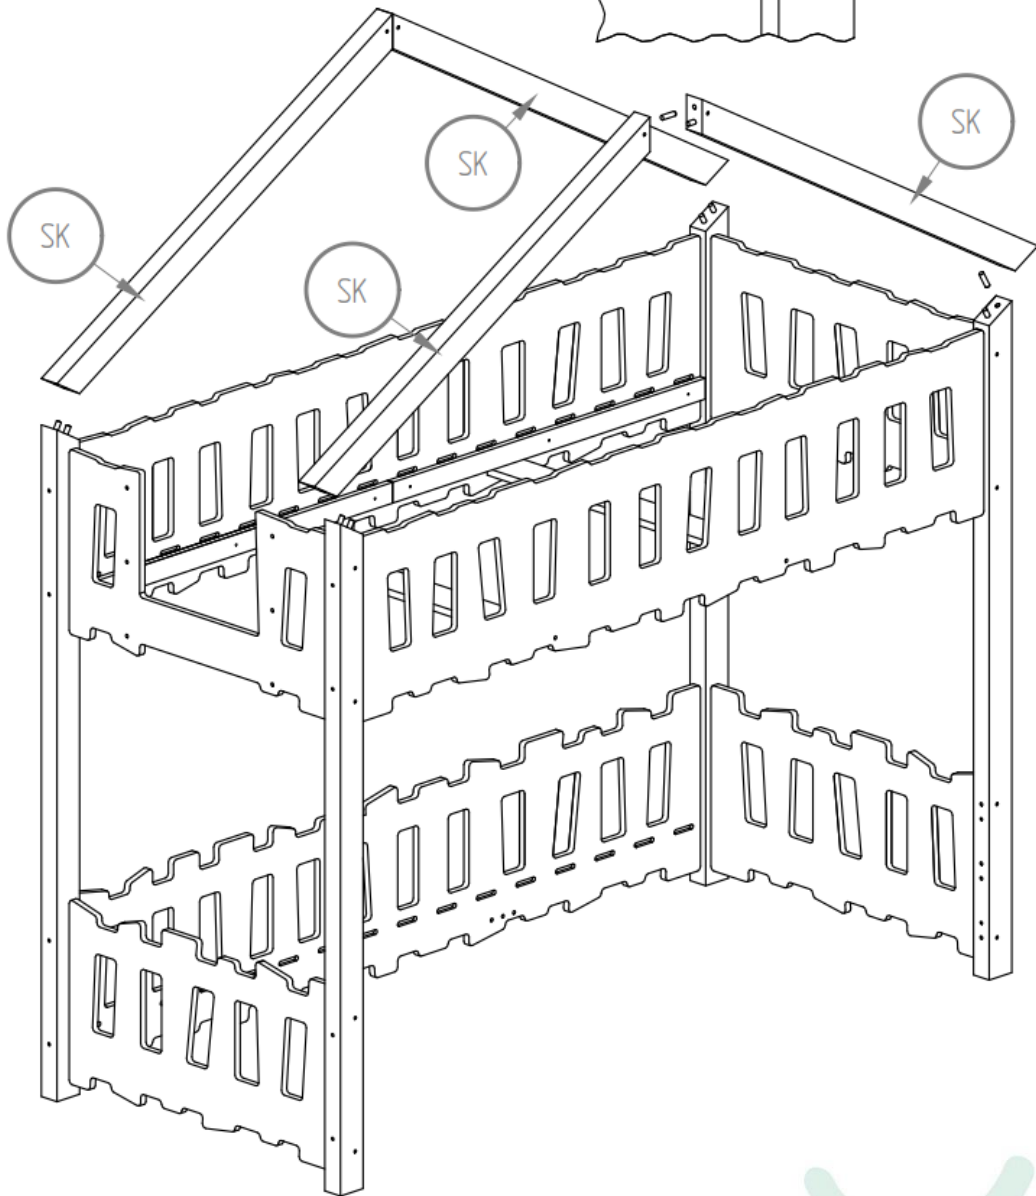

W25

LDS

LDS

LDS

LDS

Superposé, version échelle sur la longueur

<i>S110 - x16</i>	<i>SK - x4</i>
<i>S80 - x20</i>	<i>NL - x2</i>
<i>S50 - x10</i>	<i>NP - x2</i>
<i>S40 - x16</i>	<i>B2 - x1</i>
<i>W25 - x24</i>	<i>DR - x2</i>
<i>KB - x80</i>	<i>SCH - x4</i>
<i>K10 - x12</i>	<i>LDS - x8</i>
	<i>LKS - x4</i>
	<i>ST - x24-32</i>

Partie lit inférieur :

- BD - x1
- BDB - x1
- BK - x2

: Partie lit supérieur

- BDG - x1
- BDDG - x1
- BKG - x2

Lit superposé Fermette et Prairie avec échelle sur la largeur du lit

Version échelle sur la largeur.
Références des montants du lit