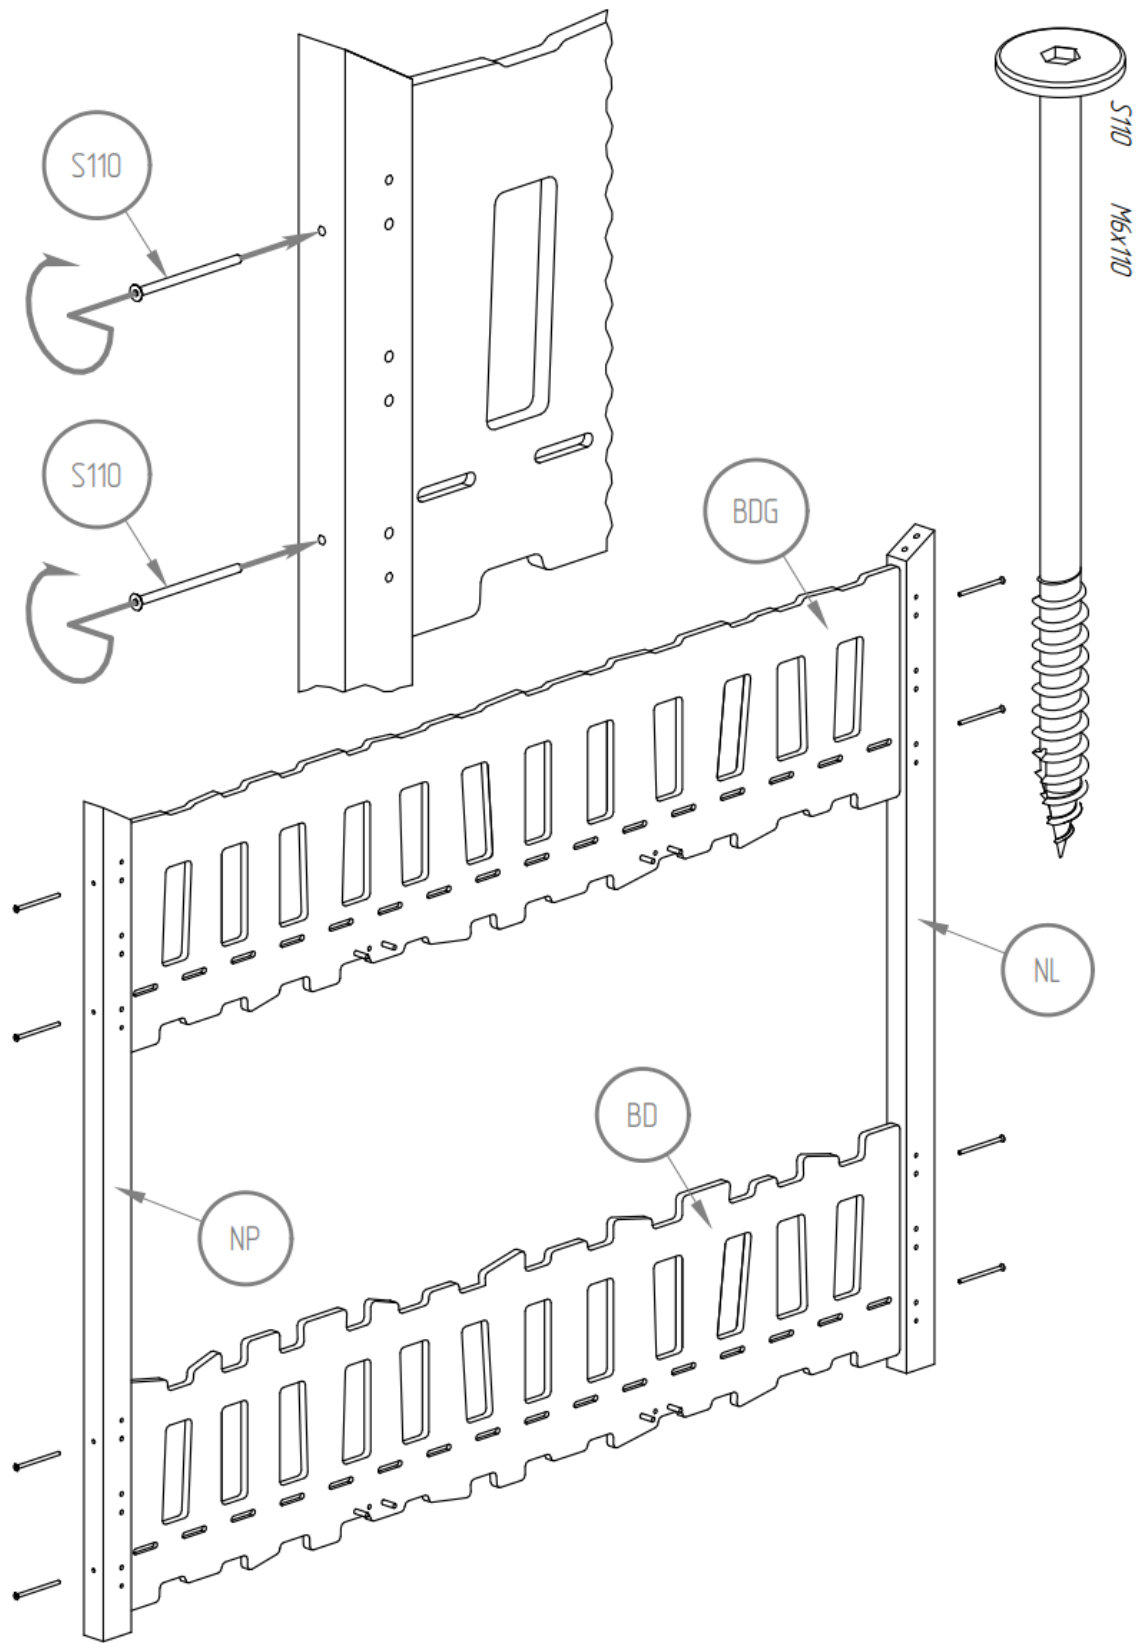

- | | |
|-------------------|--------------------|
| <i>S110 - x16</i> | <i>SK - x4</i> |
| <i>S80 - x20</i> | <i>NL - x2</i> |
| <i>S50 - x10</i> | <i>NP - x2</i> |
| <i>S40 - x16</i> | <i>B2 - x1</i> |
| <i>W25 - x24</i> | <i>DR - x2</i> |
| <i>K8 - x80</i> | <i>SCH - x4</i> |
| <i>K10 - x12</i> | <i>LDS - x8</i> |
| | <i>LKS - x4</i> |
| | <i>ST - x24-32</i> |

Partie lit inférieur :

BD - x1
BDB - x1
BK - x2

: partie lit supérieur

BDG - x2
BKD - x1
BKG - x1

grubouille
tâchambre

En cas de besoin, vous pouvez contacter notre assistance montage par SMS et MMS au +336 24 835 126 joignable 7 jours/7 de 9h à 21h.