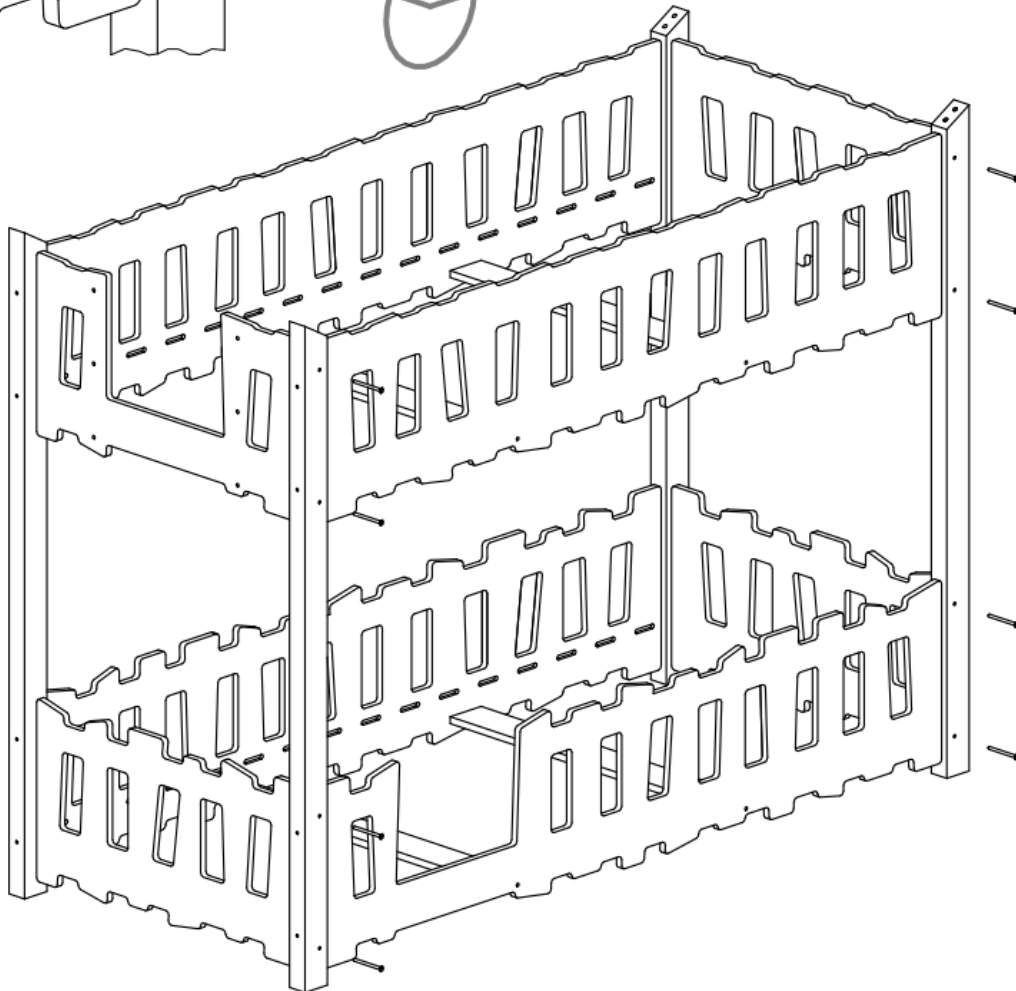

Partie lit inférieur :

- BD - x1
- BDB - x1
- BK - x2

: Partie lit supérieur

- BDG - x1
- BDDG - x1
- BKG - x2

Lit superposé Fermette et Prairie avec échelle sur la largeur du lit

Version échelle sur la largeur.
Références des montants du lit

- | | |
|-------------------|--------------------|
| <i>S110 - x16</i> | <i>SK - x4</i> |
| <i>S80 - x20</i> | <i>NL - x2</i> |
| <i>S50 - x10</i> | <i>NP - x2</i> |
| <i>S40 - x16</i> | <i>B2 - x1</i> |
| <i>W25 - x24</i> | <i>DR - x2</i> |
| <i>K8 - x80</i> | <i>SCH - x4</i> |
| <i>K10 - x12</i> | <i>LDS - x8</i> |
| | <i>LKS - x4</i> |
| | <i>ST - x24-32</i> |

Partie lit inférieur :

BD - x1
BDB - x1
BK - x2

: partie lit supérieur

BDG - x2
BKD - x1
BKG - x1

grubouille
tâchambre

En cas de besoin, vous pouvez contacter notre assistance montage par SMS et MMS au +336 24 835 126 joignable 7 jours/7 de 9h à 21h.