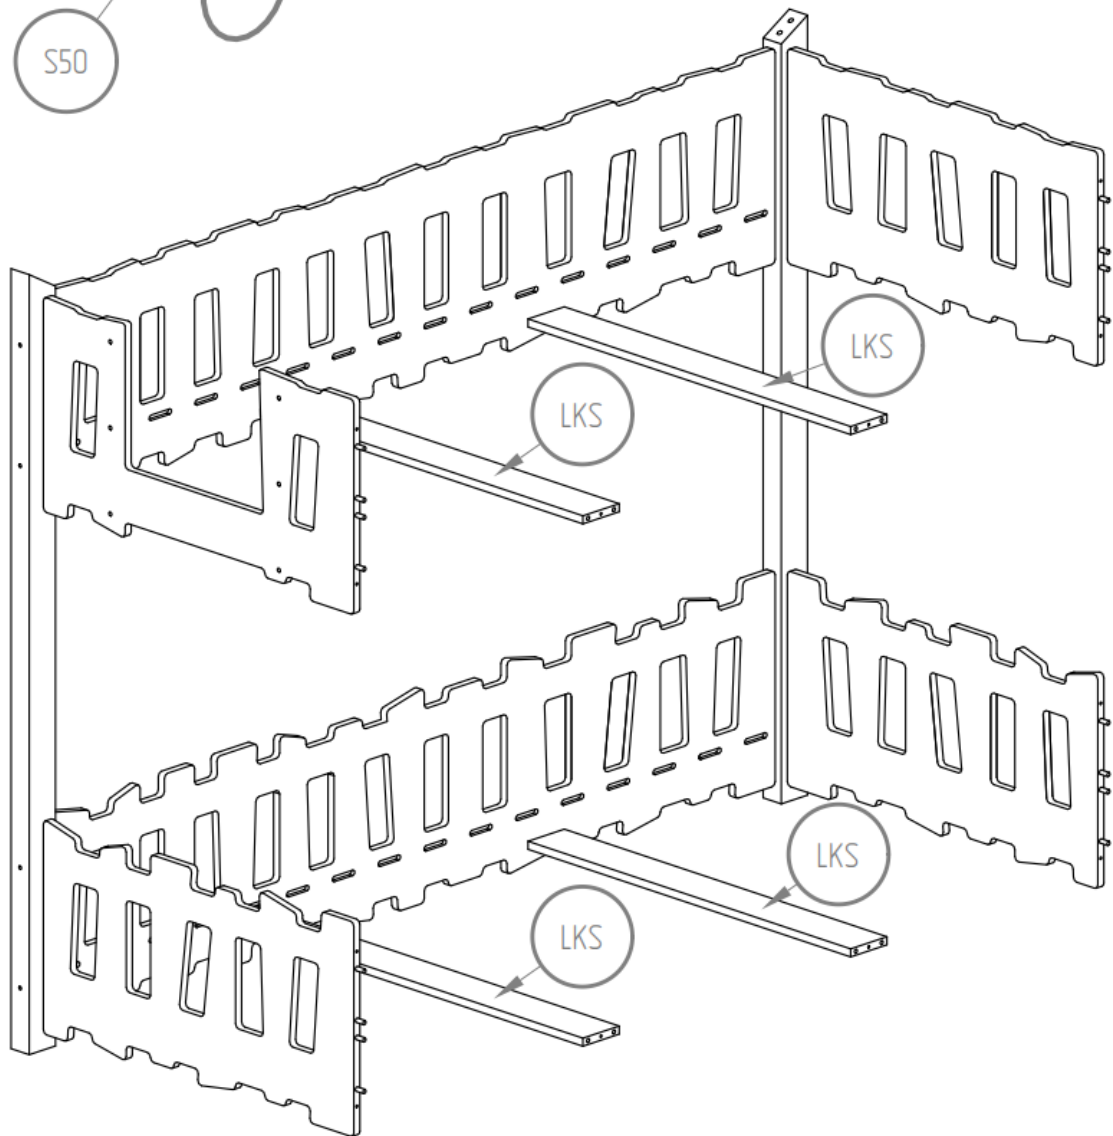

Partie lit inférieur :

- BD - x1
- BDB - x1
- BK - x2

: Partie lit supérieur

- BDG - x1
- BDDG - x1
- BKG - x2

Lit superposé Fermette et Prairie avec échelle sur la largeur du lit

Version échelle sur la largeur.
Références des montants du lit

- | | |
|-------------------|--------------------|
| <i>S110 - x16</i> | <i>SK - x4</i> |
| <i>S80 - x20</i> | <i>NL - x2</i> |
| <i>S50 - x10</i> | <i>NP - x2</i> |
| <i>S40 - x16</i> | <i>B2 - x1</i> |
| <i>W25 - x24</i> | <i>DR - x2</i> |
| <i>K8 - x80</i> | <i>SCH - x4</i> |
| <i>K10 - x12</i> | <i>LDS - x8</i> |
| | <i>LKS - x4</i> |
| | <i>ST - x24-32</i> |

Partie lit inférieur :

BD - x1
BDB - x1
BK - x2

: partie lit supérieur

BDG - x2
BKD - x1
BKG - x1

grubouille
tâchambre

En cas de besoin, vous pouvez contacter notre assistance montage par SMS et MMS au +336 24 835 126 joignable 7 jours/7 de 9h à 21h.