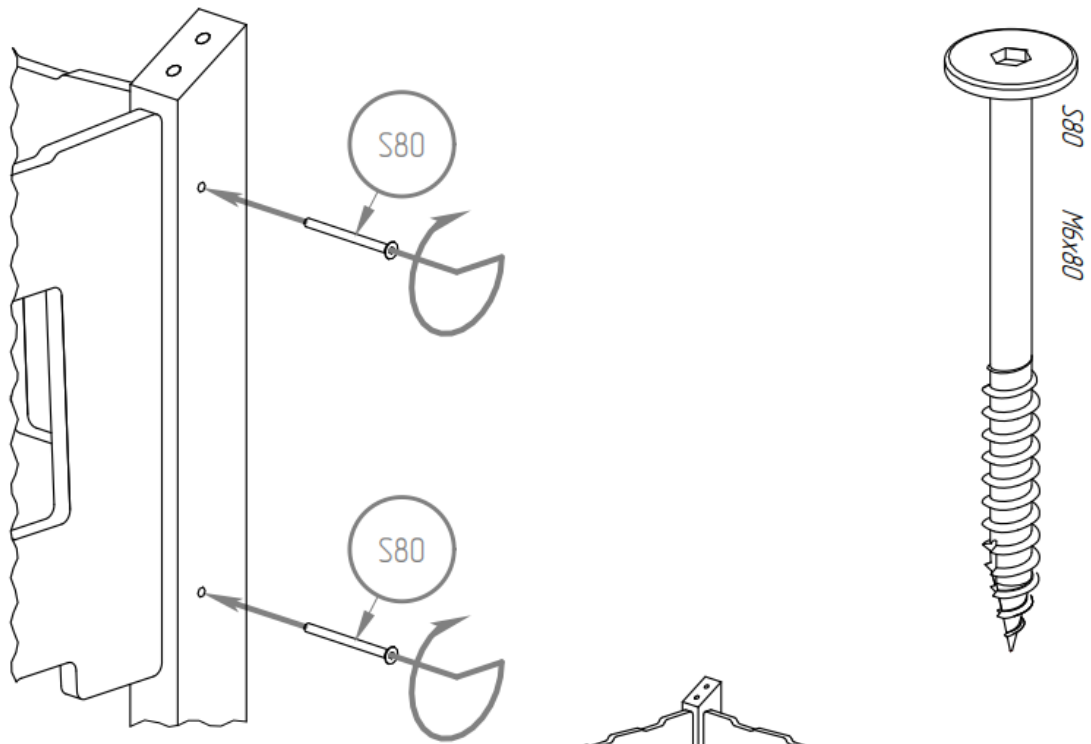

LDS - x4

LKS - x2

ST - x12-16

- BD - x1
- BDG - x2
- BK - x2
- BKG - x1
- BKD - x1

K8

BD

BDG

K8

W25

LDS

LDS

LDS

LDS

Superposé, version échelle sur la longueur

<i>S110 - x16</i>	<i>SK - x4</i>
<i>S80 - x20</i>	<i>NL - x2</i>
<i>S50 - x10</i>	<i>NP - x2</i>
<i>S40 - x16</i>	<i>B2 - x1</i>
<i>W25 - x24</i>	<i>DR - x2</i>
<i>KB - x80</i>	<i>SCH - x4</i>
<i>K10 - x12</i>	<i>LDS - x8</i>
	<i>LKS - x4</i>
	<i>ST - x24-32</i>

Partie lit inférieur :

- BD - x1
- BDB - x1
- BK - x2

: Partie lit supérieur

- BDG - x1
- BDDG - x1
- BKG - x2

Lit superposé Fermette et Prairie avec échelle sur la largeur du lit

Version échelle sur la largeur.
Références des montants du lit