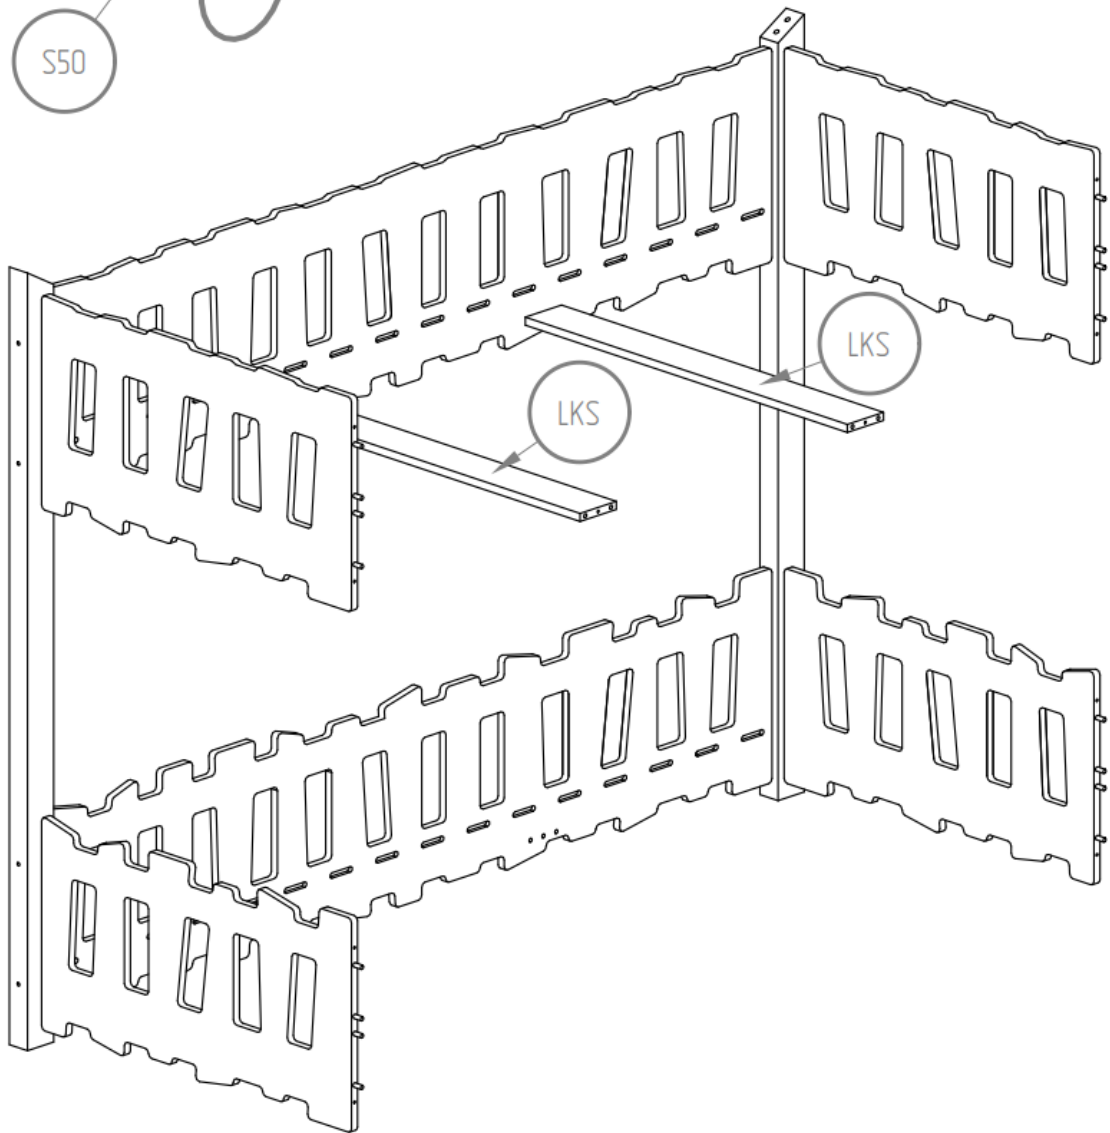

Gribouille
Tachambre

Manuel de montage
Lits Prairie et Campagne
mezzanine et superposés

Lit mezzanine Fermette et superposé avec échelle sur la longueur :

Dénomination des accessoires

- BD - x1
- BDG - x1
- BDDG - x1
- BK - x2
- BKG - x2

Version échelle sur la largeur :

Version échelle sur la longueur.

Références des montants du lit

S110 - x12

S80 - x20

S50 - x6

S40 - x16

W25 - x12

W25

LDS

LDS

LDS

LDS

Superposé, version échelle sur la longueur

<i>S110 - x16</i>	<i>SK - x4</i>
<i>S80 - x20</i>	<i>NL - x2</i>
<i>S50 - x10</i>	<i>NP - x2</i>
<i>S40 - x16</i>	<i>B2 - x1</i>
<i>W25 - x24</i>	<i>DR - x2</i>
<i>KB - x80</i>	<i>SCH - x4</i>
<i>K10 - x12</i>	<i>LDS - x8</i>
	<i>LKS - x4</i>
	<i>ST - x24-32</i>

Partie lit inférieur :

- BD - x1
- BDB - x1
- BK - x2

: Partie lit supérieur

- BDG - x1
- BDDG - x1
- BKG - x2

Lit superposé Fermette et Prairie avec échelle sur la largeur du lit

Version échelle sur la largeur.
Références des montants du lit