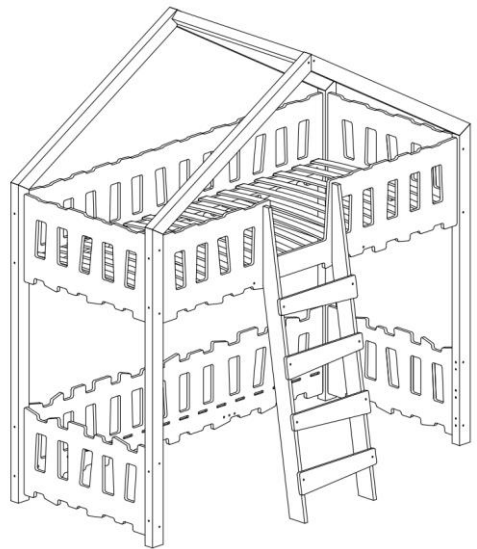

Gribouille
Tachambre

Manuel de montage
Lits Prairie et Campagne
mezzanine et superposés

Lit mezzanine Fermette et superposé avec échelle sur la longueur :

Dénomination des accessoires

- BD - x1
- BDG - x1
- BDDG - x1
- BK - x2
- BKG - x2

Version échelle sur la largeur :

Version échelle sur la longueur.

Références des montants du lit

S110 - x12

S80 - x20

S50 - x6

S40 - x16

W25 - x12