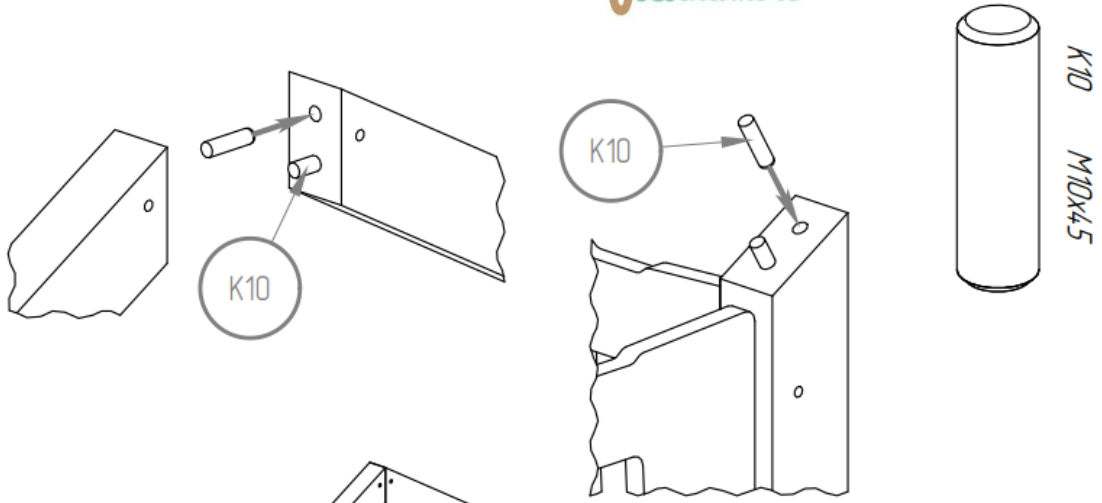

W25

LDS

LDS

LDS

LDS

Superposé, version échelle sur la longueur

<i>S110 - x16</i>	<i>SK - x4</i>
<i>S80 - x20</i>	<i>NL - x2</i>
<i>S50 - x10</i>	<i>NP - x2</i>
<i>S40 - x16</i>	<i>B2 - x1</i>
<i>W25 - x24</i>	<i>DR - x2</i>
<i>KB - x80</i>	<i>SCH - x4</i>
<i>K10 - x12</i>	<i>LDS - x8</i>
	<i>LKS - x4</i>
	<i>ST - x24-32</i>

Partie lit inférieur :

- BD - x1
- BDB - x1
- BK - x2

: Partie lit supérieur

- BDG - x1
- BDDG - x1
- BKG - x2

Lit superposé Fermette et Prairie avec échelle sur la largeur du lit

Version échelle sur la largeur.
Références des montants du lit

- | | |
|-------------------|--------------------|
| <i>S110 - x16</i> | <i>SK - x4</i> |
| <i>S80 - x20</i> | <i>NL - x2</i> |
| <i>S50 - x10</i> | <i>NP - x2</i> |
| <i>S40 - x16</i> | <i>B2 - x1</i> |
| <i>W25 - x24</i> | <i>DR - x2</i> |
| <i>K8 - x80</i> | <i>SCH - x4</i> |
| <i>K10 - x12</i> | <i>LDS - x8</i> |
| | <i>LKS - x4</i> |
| | <i>ST - x24-32</i> |