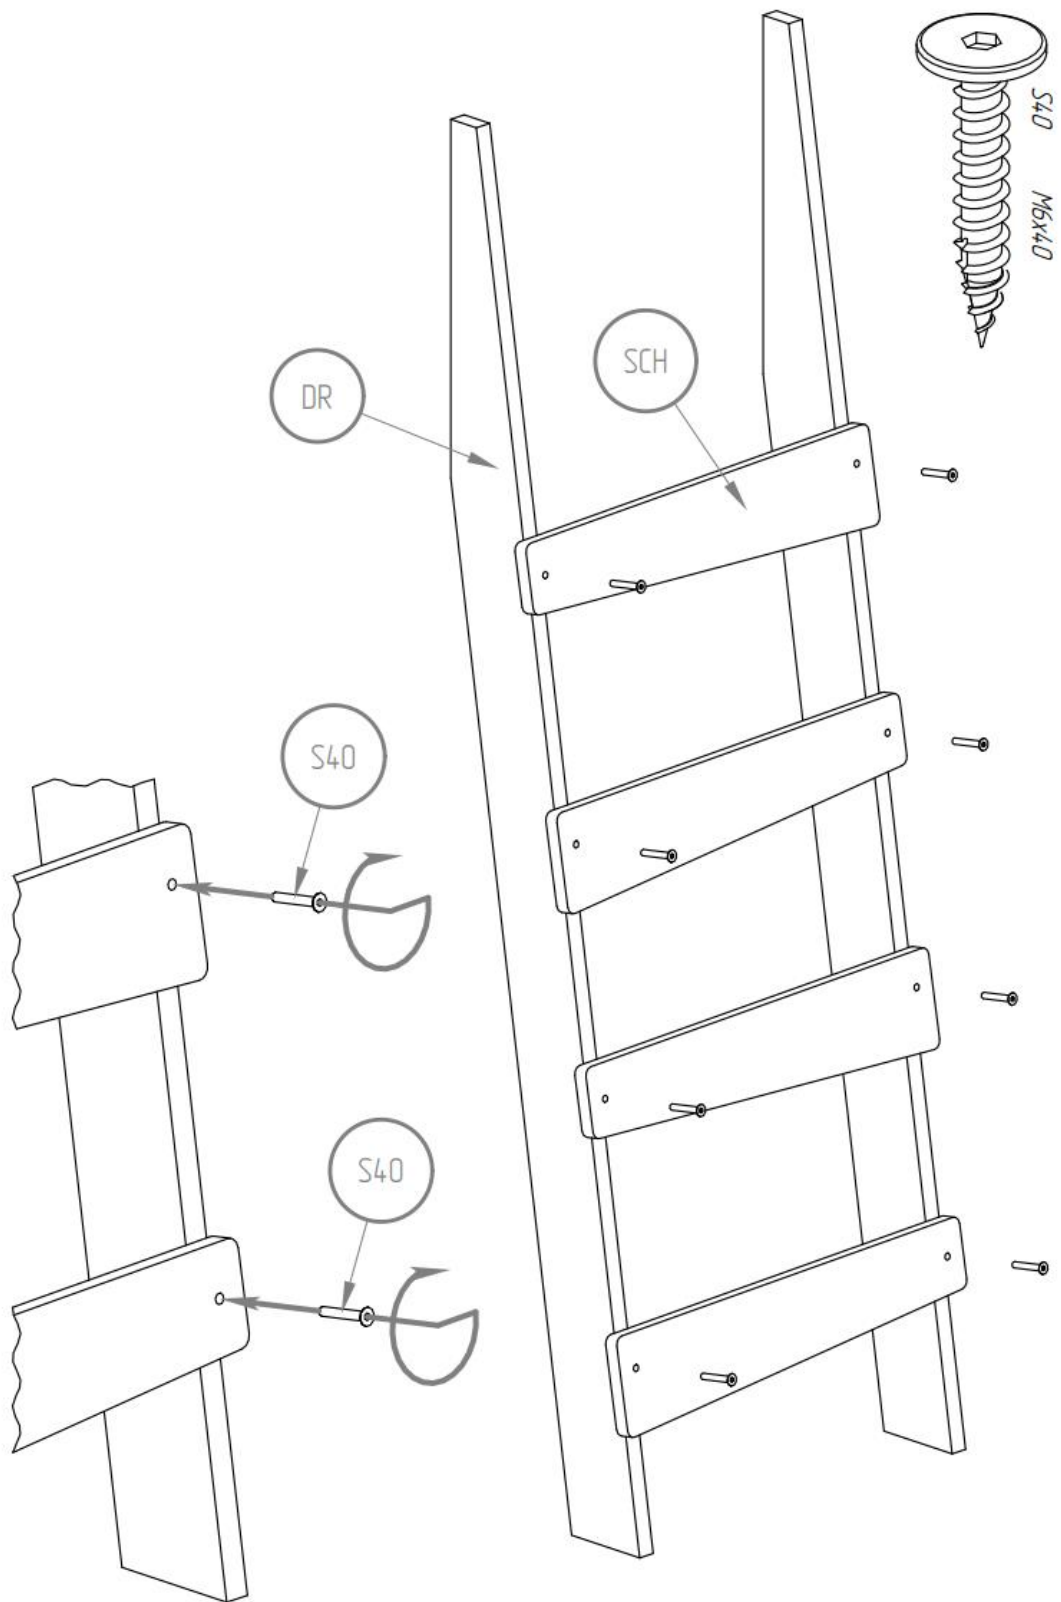

W25

LDS

LDS

LDS

LDS

Superposé, version échelle sur la longueur

<i>S110 - x16</i>	<i>SK - x4</i>
<i>S80 - x20</i>	<i>NL - x2</i>
<i>S50 - x10</i>	<i>NP - x2</i>
<i>S40 - x16</i>	<i>B2 - x1</i>
<i>W25 - x24</i>	<i>DR - x2</i>
<i>KB - x80</i>	<i>SCH - x4</i>
<i>K10 - x12</i>	<i>LDS - x8</i>
	<i>LKS - x4</i>
	<i>ST - x24-32</i>

Partie lit inférieur :

- BD - x1
- BDB - x1
- BK - x2

: Partie lit supérieur

- BDG - x1
- BDDG - x1
- BKG - x2

Lit superposé Fermette et Prairie avec échelle sur la largeur du lit

Version échelle sur la largeur.
Références des montants du lit

- | | |
|-------------------|--------------------|
| <i>S110 - x16</i> | <i>SK - x4</i> |
| <i>S80 - x20</i> | <i>NL - x2</i> |
| <i>S50 - x10</i> | <i>NP - x2</i> |
| <i>S40 - x16</i> | <i>B2 - x1</i> |
| <i>W25 - x24</i> | <i>DR - x2</i> |
| <i>K8 - x80</i> | <i>SCH - x4</i> |
| <i>K10 - x12</i> | <i>LDS - x8</i> |
| | <i>LKS - x4</i> |
| | <i>ST - x24-32</i> |