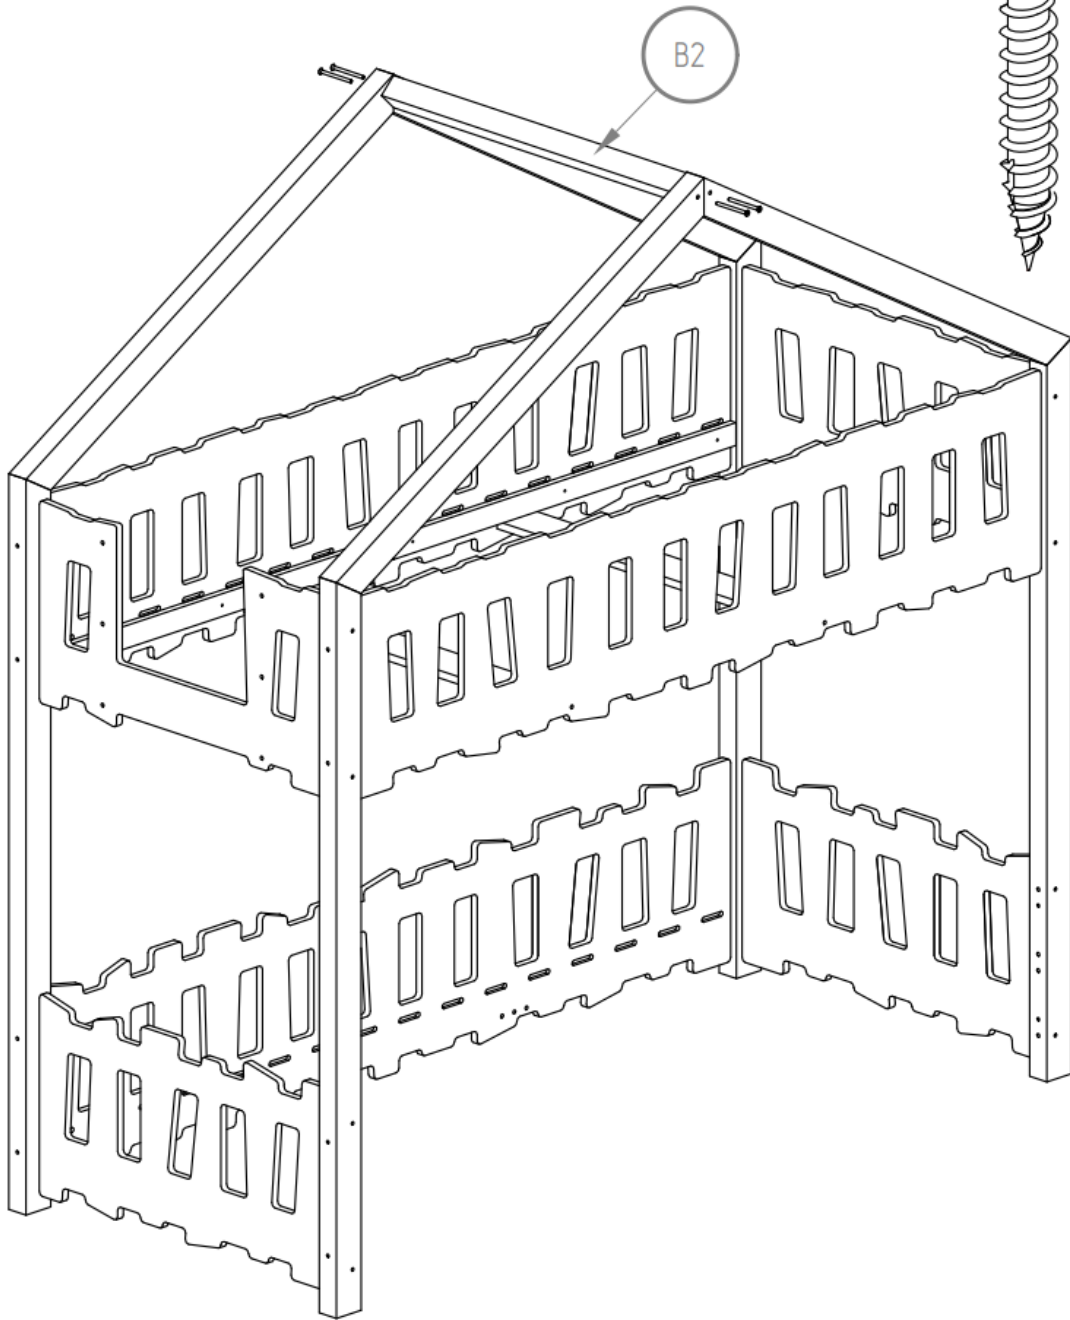

W25

LDS

LDS

LDS

LDS

Superposé, version échelle sur la longueur

<i>S110 - x16</i>	<i>SK - x4</i>
<i>S80 - x20</i>	<i>NL - x2</i>
<i>S50 - x10</i>	<i>NP - x2</i>
<i>S40 - x16</i>	<i>B2 - x1</i>
<i>W25 - x24</i>	<i>DR - x2</i>
<i>KB - x80</i>	<i>SCH - x4</i>
<i>K10 - x12</i>	<i>LDS - x8</i>
	<i>LKS - x4</i>
	<i>ST - x24-32</i>

Partie lit inférieur :

- BD - x1
- BDB - x1
- BK - x2

: Partie lit supérieur

- BDG - x1
- BDDG - x1
- BKG - x2

Lit superposé Fermette et Prairie avec échelle sur la largeur du lit

Version échelle sur la largeur.
Références des montants du lit