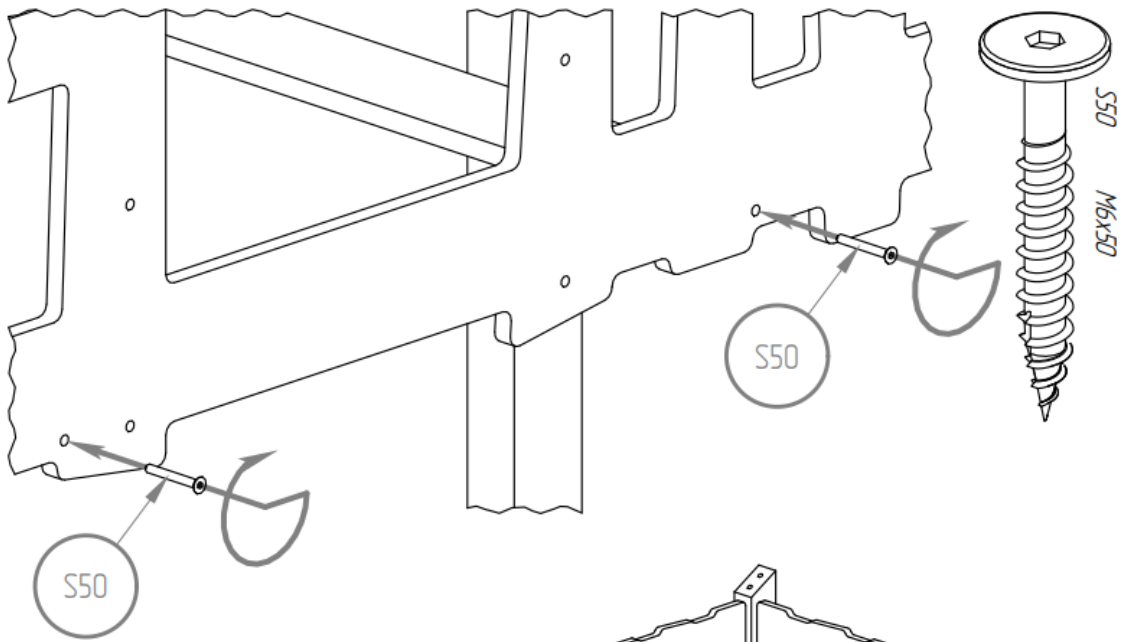

Gribouille
Tachambre

Manuel de montage
Lits Prairie et Campagne
mezzanine et superposés

Lit mezzanine Fermette et superposé avec échelle sur la longueur :

Dénomination des accessoires

- BD - x1
- BDG - x1
- BDDG - x1
- BK - x2
- BKG - x2

Version échelle sur la largeur :

Version échelle sur la longueur.

Références des montants du lit

S110 - x12

S80 - x20

S50 - x6

S40 - x16

W25 - x12

W25

LDS

LDS

LDS

LDS

Superposé, version échelle sur la longueur

<i>S110 - x16</i>	<i>SK - x4</i>
<i>S80 - x20</i>	<i>NL - x2</i>
<i>S50 - x10</i>	<i>NP - x2</i>
<i>S40 - x16</i>	<i>B2 - x1</i>
<i>W25 - x24</i>	<i>DR - x2</i>
<i>KB - x80</i>	<i>SCH - x4</i>
<i>K10 - x12</i>	<i>LDS - x8</i>
	<i>LKS - x4</i>
	<i>ST - x24-32</i>