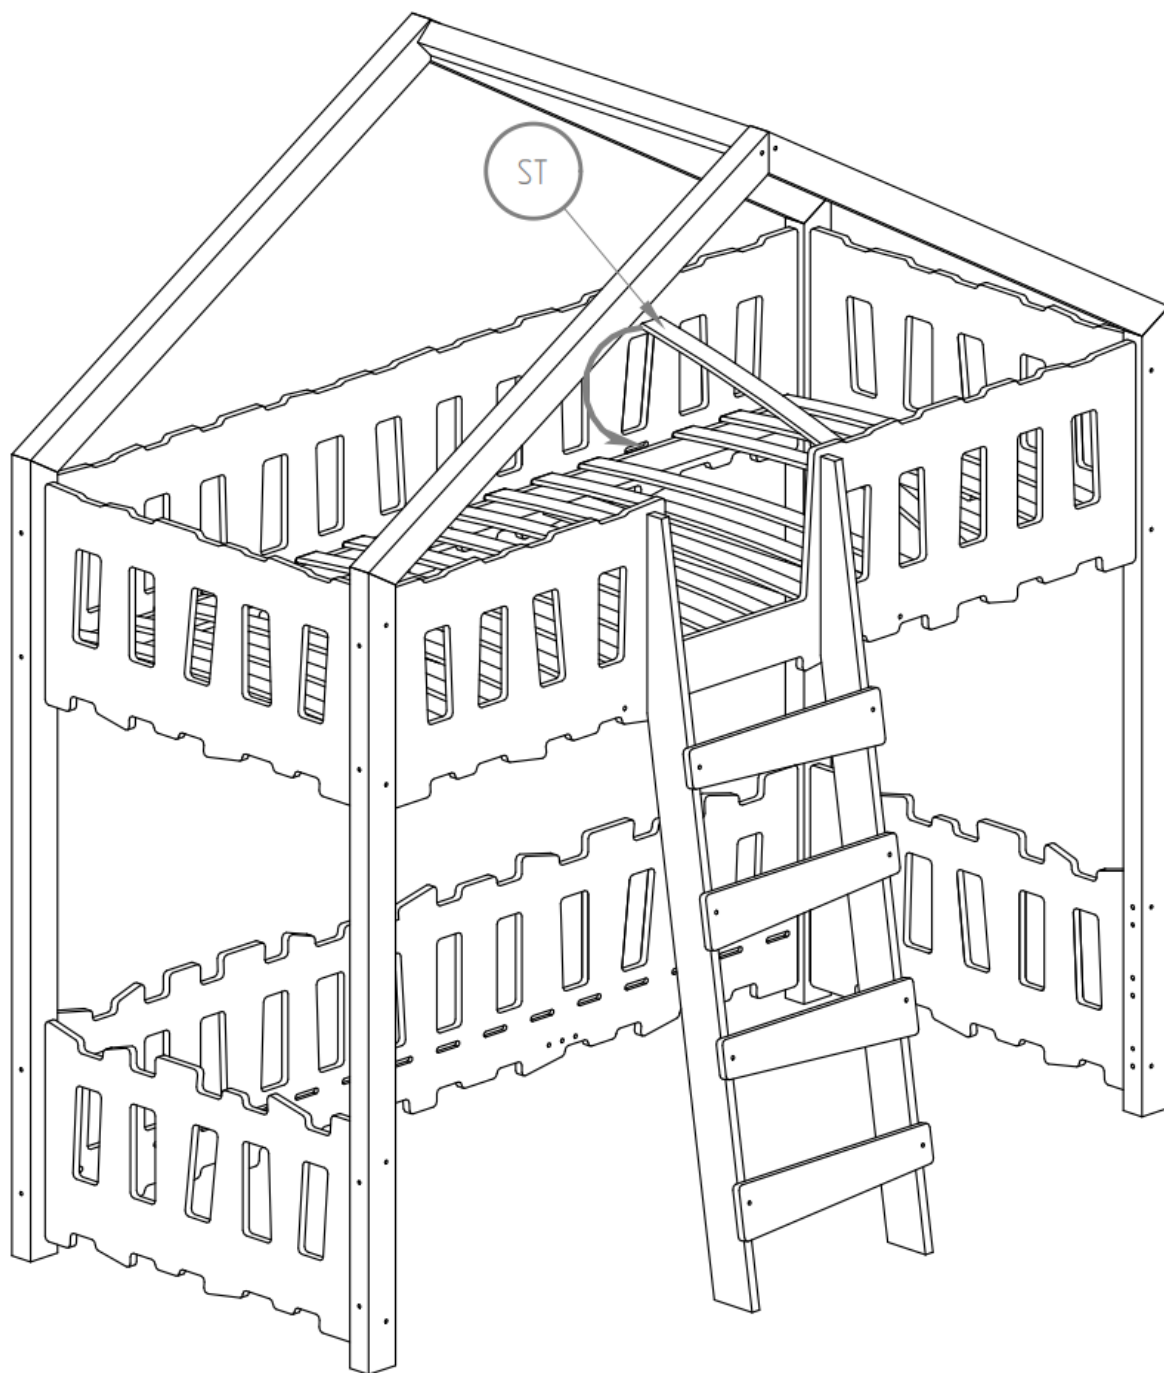

Gribouille
Tachambre

Manuel de montage
Lits Prairie et Campagne
mezzanine et superposés

Lit mezzanine Fermette et superposé avec échelle sur la longueur :

Dénomination des accessoires

- BD - x1
- BDG - x1
- BDDG - x1
- BK - x2
- BKG - x2

Version échelle sur la largeur :

Version échelle sur la longueur.

Références des montants du lit

S110 - x12

S80 - x20

S50 - x6

S40 - x16

W25 - x12

W25

LDS

LDS

LDS

LDS

Superposé, version échelle sur la longueur

<i>S110 - x16</i>	<i>SK - x4</i>
<i>S80 - x20</i>	<i>NL - x2</i>
<i>S50 - x10</i>	<i>NP - x2</i>
<i>S40 - x16</i>	<i>B2 - x1</i>
<i>W25 - x24</i>	<i>DR - x2</i>
<i>KB - x80</i>	<i>SCH - x4</i>
<i>K10 - x12</i>	<i>LDS - x8</i>
	<i>LKS - x4</i>
	<i>ST - x24-32</i>