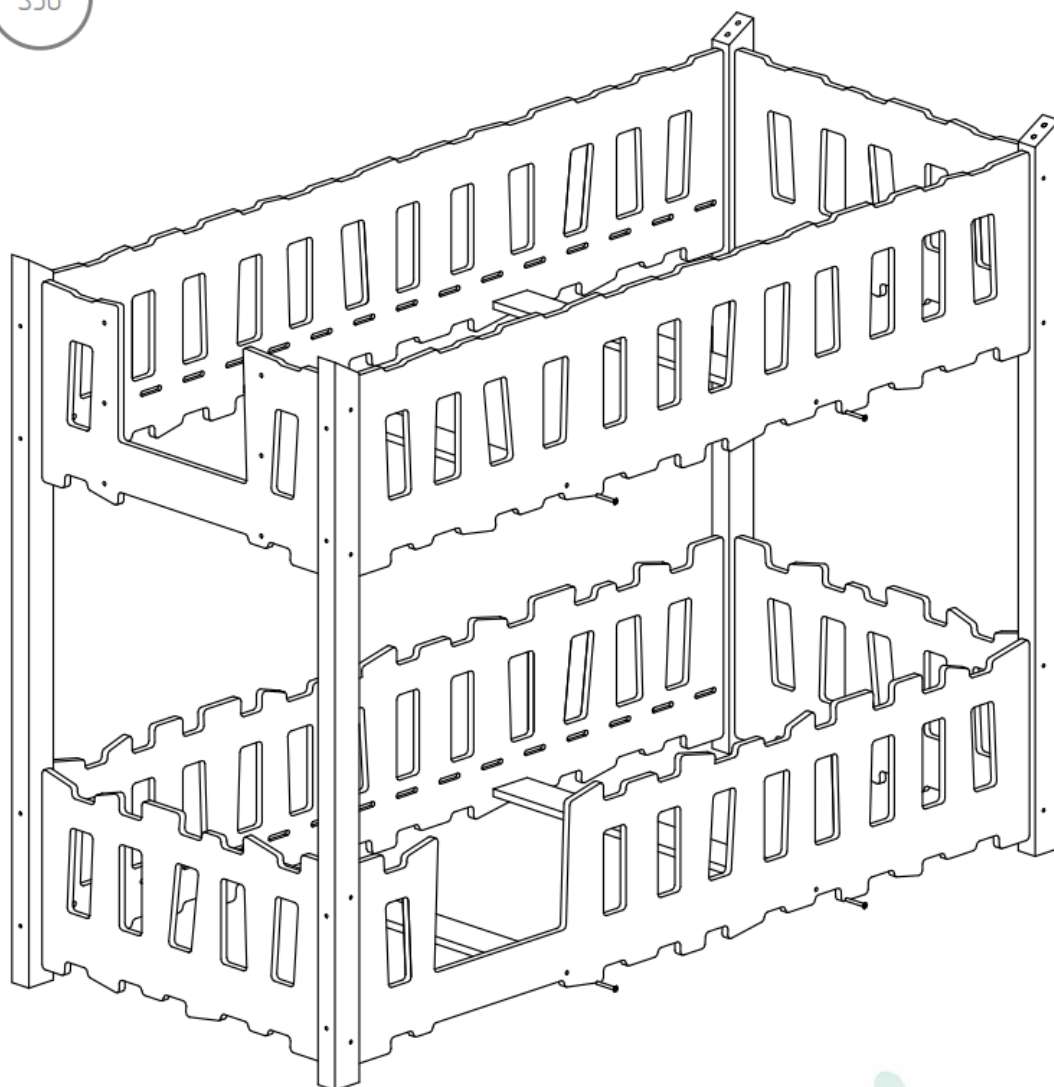

Partie lit inférieur :

- BD - x1
- BDB - x1
- BK - x2

: Partie lit supérieur

- BDG - x1
- BDDG - x1
- BKG - x2

Lit superposé Fermette et Prairie avec échelle sur la largeur du lit

Version échelle sur la largeur.
Références des montants du lit

- | | |
|-------------------|--------------------|
| <i>S110 - x16</i> | <i>SK - x4</i> |
| <i>S80 - x20</i> | <i>NL - x2</i> |
| <i>S50 - x10</i> | <i>NP - x2</i> |
| <i>S40 - x16</i> | <i>B2 - x1</i> |
| <i>W25 - x24</i> | <i>DR - x2</i> |
| <i>K8 - x80</i> | <i>SCH - x4</i> |
| <i>K10 - x12</i> | <i>LDS - x8</i> |
| | <i>LKS - x4</i> |
| | <i>ST - x24-32</i> |

Partie lit inférieur :

BD - x1
BDB - x1
BK - x2

: partie lit supérieur

BDG - x2
BKD - x1
BKG - x1

grubouille
tâchambre

En cas de besoin, vous pouvez contacter notre assistance montage par SMS et MMS au +336 24 835 126 joignable 7 jours/7 de 9h à 21h.