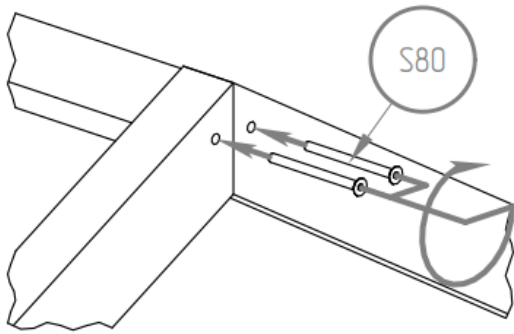

LDS - x4

LKS - x2

ST - x12-16

- BD - x1
- BDG - x2
- BK - x2
- BKG - x1
- BKD - x1

K8

BD

BDG

K8

W25

LDS

LDS

LDS

LDS

Superposé, version échelle sur la longueur

<i>S110 - x16</i>	<i>SK - x4</i>
<i>S80 - x20</i>	<i>NL - x2</i>
<i>S50 - x10</i>	<i>NP - x2</i>
<i>S40 - x16</i>	<i>B2 - x1</i>
<i>W25 - x24</i>	<i>DR - x2</i>
<i>KB - x80</i>	<i>SCH - x4</i>
<i>K10 - x12</i>	<i>LDS - x8</i>
	<i>LKS - x4</i>
	<i>ST - x24-32</i>

Partie lit inférieur :

- BD - x1
- BDB - x1
- BK - x2

: Partie lit supérieur

- BDG - x1
- BDDG - x1
- BKG - x2

Lit superposé Fermette et Prairie avec échelle sur la largeur du lit

Version échelle sur la largeur.
Références des montants du lit