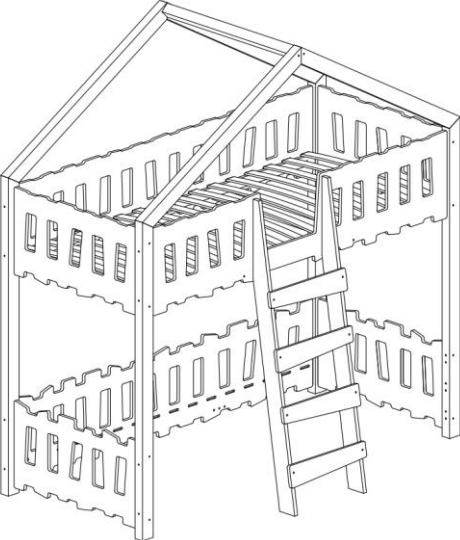

Gribouille
Tachambre

Manuel de montage
Lits Prairie et Campagne
mezzanine et superposés

Lit mezzanine Fermette et superposé avec échelle sur la longueur :

Dénomination des accessoires

- BD - x1
- BDG - x1
- BDDG - x1
- BK - x2
- BKG - x2

Version échelle sur la largeur :

Version échelle sur la longueur.

Références des montants du lit

S110 - x12

S80 - x20

S50 - x6

S40 - x16

W25 - x12