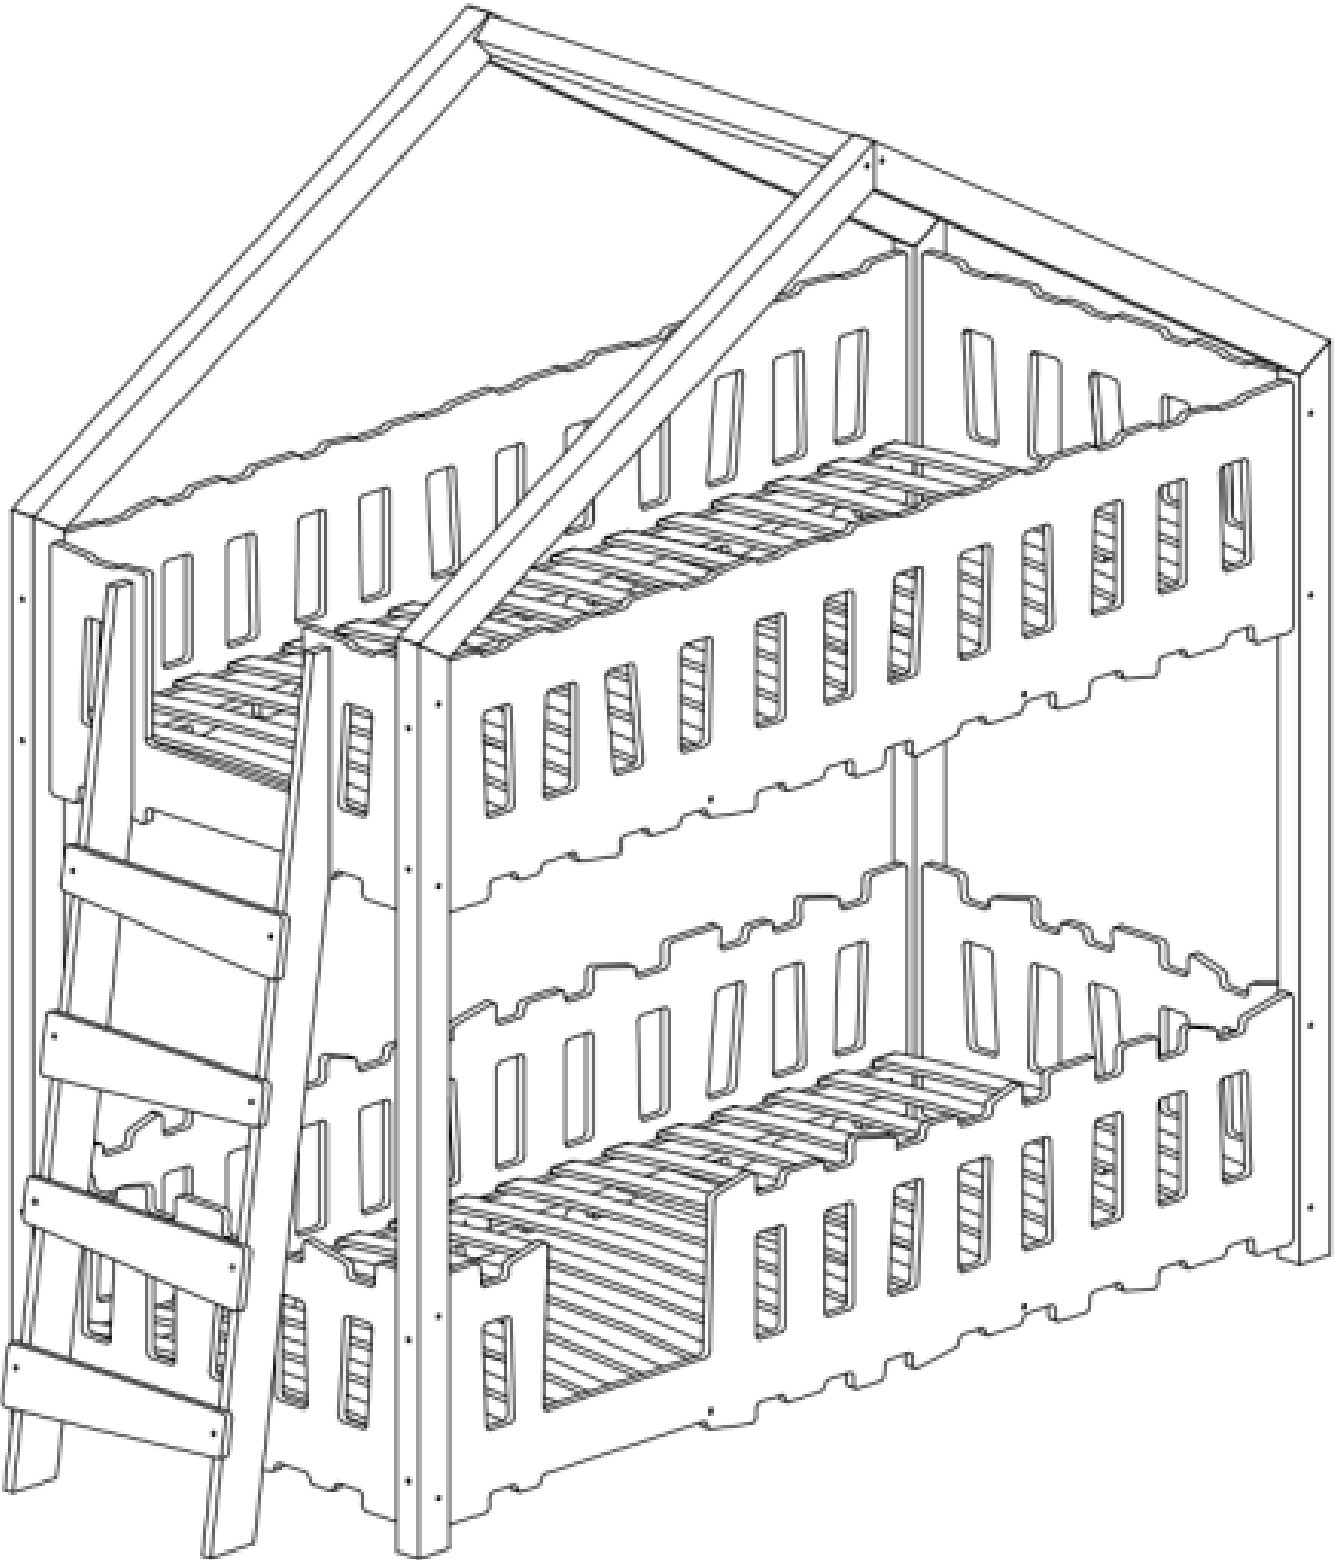

W25

LDS

LDS

LDS

LDS

Superposé, version échelle sur la longueur

<i>S110 - x16</i>	<i>SK - x4</i>
<i>S80 - x20</i>	<i>NL - x2</i>
<i>S50 - x10</i>	<i>NP - x2</i>
<i>S40 - x16</i>	<i>B2 - x1</i>
<i>W25 - x24</i>	<i>DR - x2</i>
<i>KB - x80</i>	<i>SCH - x4</i>
<i>K10 - x12</i>	<i>LDS - x8</i>
	<i>LKS - x4</i>
	<i>ST - x24-32</i>

Partie lit inférieur :

- BD - x1
- BDB - x1
- BK - x2

: Partie lit supérieur

- BDG - x1
- BDDG - x1
- BKG - x2

Lit superposé Fermette et Prairie avec échelle sur la largeur du lit

Version échelle sur la largeur.
Références des montants du lit