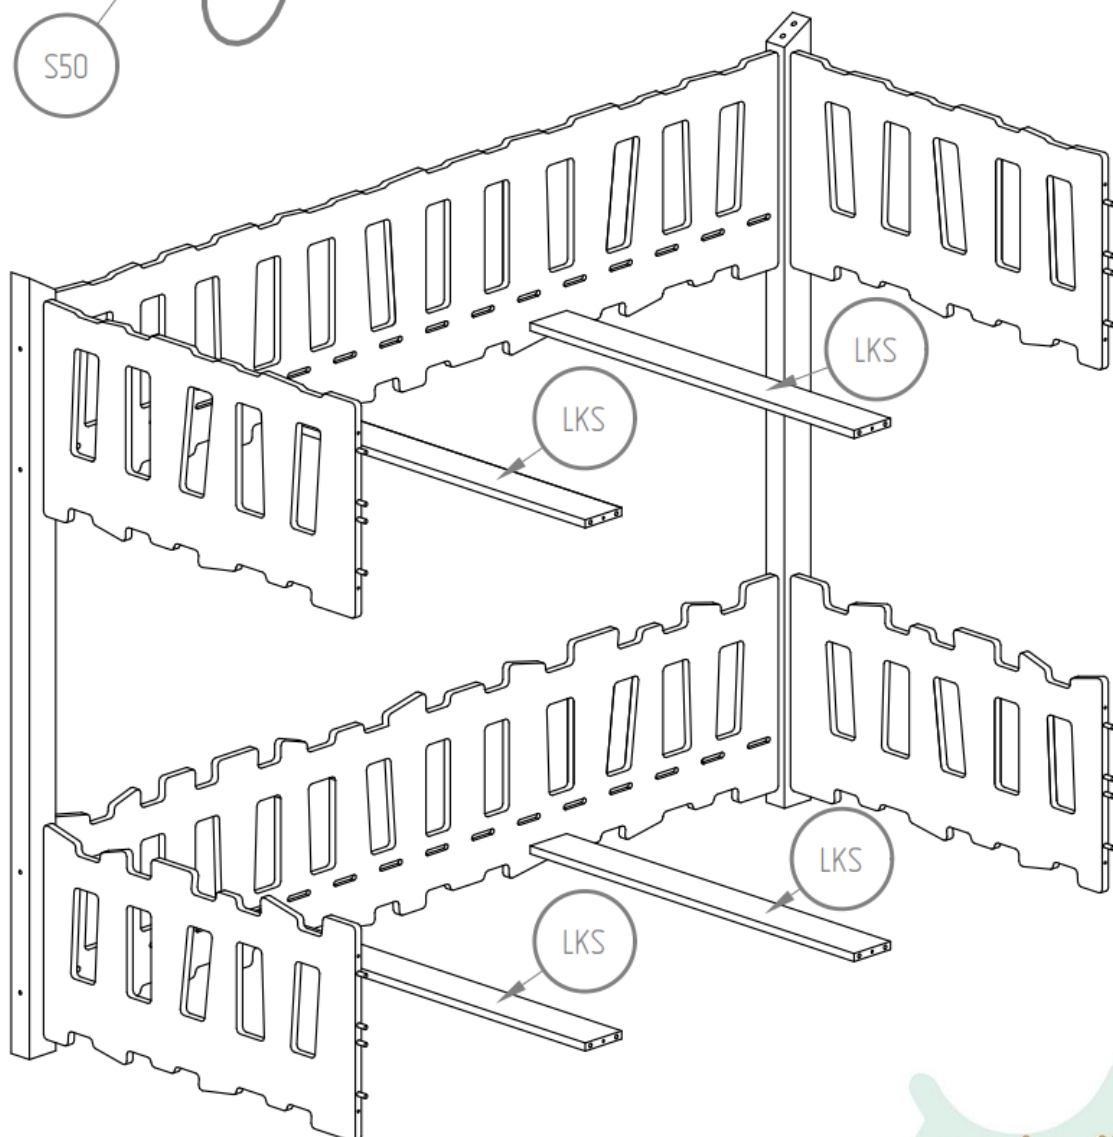

W25

LDS

LDS

LDS

LDS

Superposé, version échelle sur la longueur

<i>S110 - x16</i>	<i>SK - x4</i>
<i>S80 - x20</i>	<i>NL - x2</i>
<i>S50 - x10</i>	<i>NP - x2</i>
<i>S40 - x16</i>	<i>B2 - x1</i>
<i>W25 - x24</i>	<i>DR - x2</i>
<i>KB - x80</i>	<i>SCH - x4</i>
<i>K10 - x12</i>	<i>LDS - x8</i>
	<i>LKS - x4</i>
	<i>ST - x24-32</i>

Partie lit inférieur :

- BD - x1
- BDB - x1
- BK - x2

: Partie lit supérieur

- BDG - x1
- BDDG - x1
- BKG - x2

Lit superposé Fermette et Prairie avec échelle sur la largeur du lit

Version échelle sur la largeur.
Références des montants du lit

- | | |
|-------------------|--------------------|
| <i>S110 - x16</i> | <i>SK - x4</i> |
| <i>S80 - x20</i> | <i>NL - x2</i> |
| <i>S50 - x10</i> | <i>NP - x2</i> |
| <i>S40 - x16</i> | <i>B2 - x1</i> |
| <i>W25 - x24</i> | <i>DR - x2</i> |
| <i>K8 - x80</i> | <i>SCH - x4</i> |
| <i>K10 - x12</i> | <i>LDS - x8</i> |
| | <i>LKS - x4</i> |
| | <i>ST - x24-32</i> |