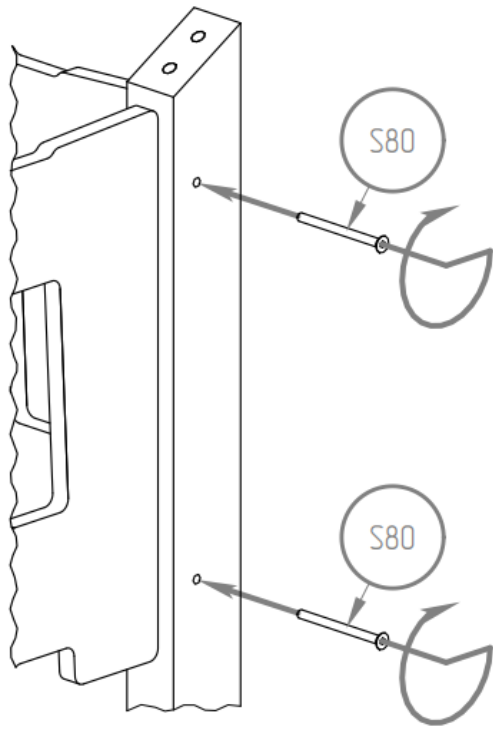

- | | |
|-------------------|--------------------|
| <i>S110 - x16</i> | <i>SK - x4</i> |
| <i>S80 - x20</i> | <i>NL - x2</i> |
| <i>S50 - x10</i> | <i>NP - x2</i> |
| <i>S40 - x16</i> | <i>B2 - x1</i> |
| <i>W25 - x24</i> | <i>DR - x2</i> |
| <i>K8 - x80</i> | <i>SCH - x4</i> |
| <i>K10 - x12</i> | <i>LDS - x8</i> |
| | <i>LKS - x4</i> |
| | <i>ST - x24-32</i> |

Partie lit inférieur :

BD - x1
BDB - x1
BK - x2

: partie lit supérieur

BDG - x2
BKD - x1
BKG - x1

grubouille
tâchambre

En cas de besoin, vous pouvez contacter notre assistance montage par SMS et MMS au +336 24 835 126 joignable 7 jours/7 de 9h à 21h.