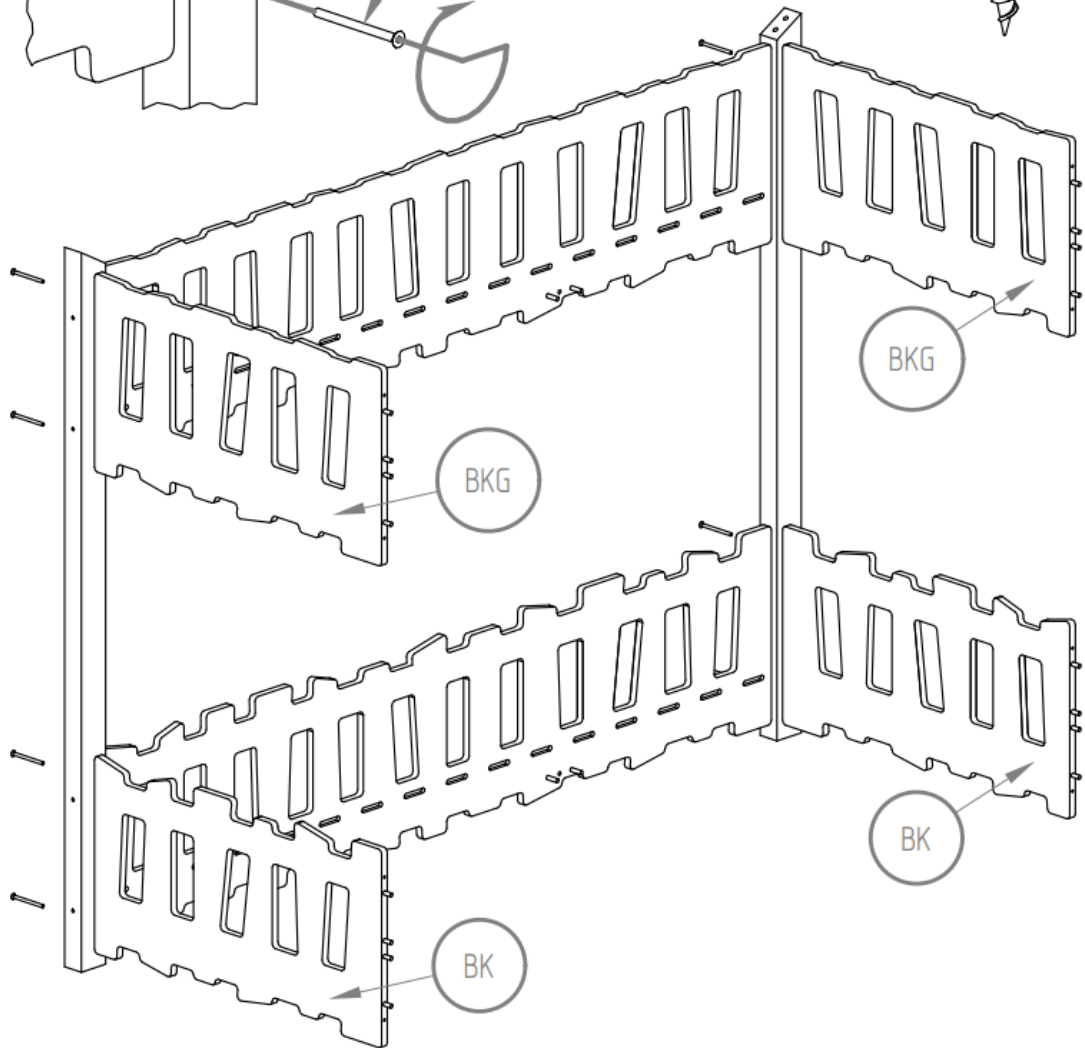

W25

LDS

LDS

LDS

LDS

Superposé, version échelle sur la longueur

<i>S110 - x16</i>	<i>SK - x4</i>
<i>S80 - x20</i>	<i>NL - x2</i>
<i>S50 - x10</i>	<i>NP - x2</i>
<i>S40 - x16</i>	<i>B2 - x1</i>
<i>W25 - x24</i>	<i>DR - x2</i>
<i>KB - x80</i>	<i>SCH - x4</i>
<i>K10 - x12</i>	<i>LDS - x8</i>
	<i>LKS - x4</i>
	<i>ST - x24-32</i>

Partie lit inférieur :

- BD - x1
- BDB - x1
- BK - x2

: Partie lit supérieur

- BDG - x1
- BDDG - x1
- BKG - x2

Lit superposé Fermette et Prairie avec échelle sur la largeur du lit

Version échelle sur la largeur.
Références des montants du lit

- | | |
|-------------------|--------------------|
| <i>S110 - x16</i> | <i>SK - x4</i> |
| <i>S80 - x20</i> | <i>NL - x2</i> |
| <i>S50 - x10</i> | <i>NP - x2</i> |
| <i>S40 - x16</i> | <i>B2 - x1</i> |
| <i>W25 - x24</i> | <i>DR - x2</i> |
| <i>K8 - x80</i> | <i>SCH - x4</i> |
| <i>K10 - x12</i> | <i>LDS - x8</i> |
| | <i>LKS - x4</i> |
| | <i>ST - x24-32</i> |