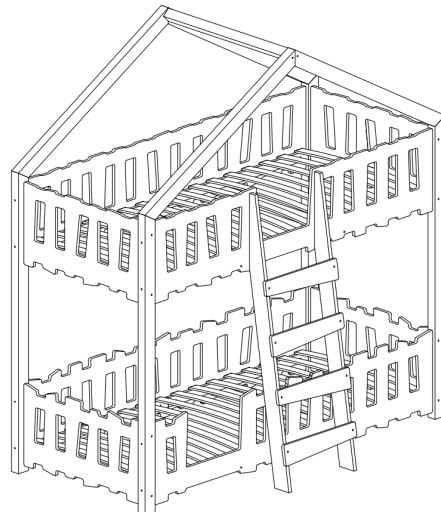

Gribouille
Tachambre

Manuel de montage
Lits Prairie et Campagne
mezzanine et superposés

Lit mezzanine Fermette et superposé avec échelle sur la longueur :

Dénomination des accessoires

- BD - x1
- BDG - x1
- BDDG - x1
- BK - x2
- BKG - x2

Version échelle sur la largeur :

Version échelle sur la longueur.

Références des montants du lit

S110 - x12

S80 - x20

S50 - x6

S40 - x16

W25 - x12

W25

LDS

LDS

LDS

LDS

Superposé, version échelle sur la longueur

<i>S110 - x16</i>	<i>SK - x4</i>
<i>S80 - x20</i>	<i>NL - x2</i>
<i>S50 - x10</i>	<i>NP - x2</i>
<i>S40 - x16</i>	<i>B2 - x1</i>
<i>W25 - x24</i>	<i>DR - x2</i>
<i>KB - x80</i>	<i>SCH - x4</i>
<i>K10 - x12</i>	<i>LDS - x8</i>
	<i>LKS - x4</i>
	<i>ST - x24-32</i>