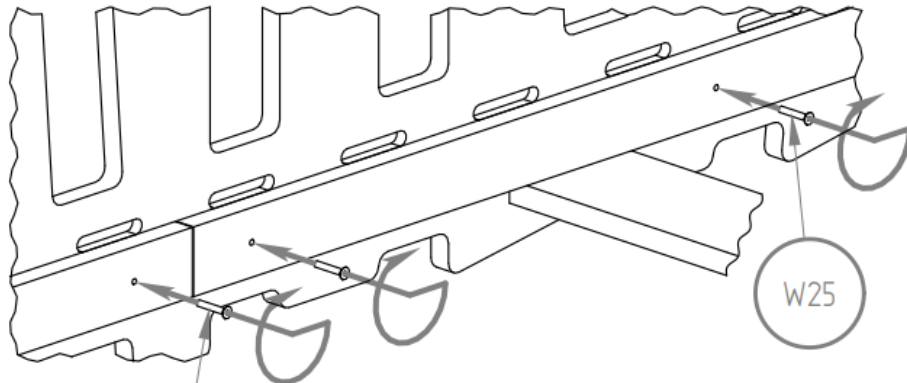

Partie lit inférieur :

- BD - x1
- BDB - x1
- BK - x2

: Partie lit supérieur

- BDG - x1
- BDDG - x1
- BKG - x2

Lit superposé Fermette et Prairie avec échelle sur la largeur du lit

Version échelle sur la largeur.
Références des montants du lit

- | | |
|-------------------|--------------------|
| <i>S110 - x16</i> | <i>SK - x4</i> |
| <i>S80 - x20</i> | <i>NL - x2</i> |
| <i>S50 - x10</i> | <i>NP - x2</i> |
| <i>S40 - x16</i> | <i>B2 - x1</i> |
| <i>W25 - x24</i> | <i>DR - x2</i> |
| <i>K8 - x80</i> | <i>SCH - x4</i> |
| <i>K10 - x12</i> | <i>LDS - x8</i> |
| | <i>LKS - x4</i> |
| | <i>ST - x24-32</i> |

Partie lit inférieur :

BD - x1
BDB - x1
BK - x2

: partie lit supérieur

BDG - x2
BKD - x1
BKG - x1

grubouille
tâchambre

En cas de besoin, vous pouvez contacter notre assistance montage par SMS et MMS au +336 24 835 126 joignable 7 jours/7 de 9h à 21h.