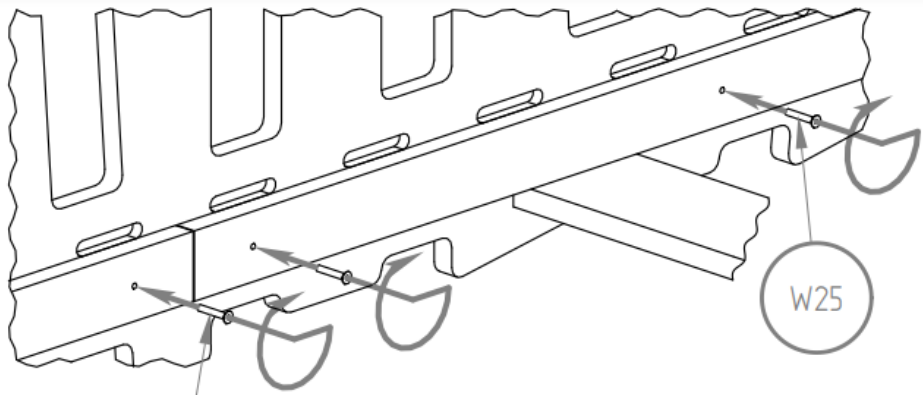

LDS - x4

LKS - x2

ST - x12-16

- BD - x1
- BDG - x2
- BK - x2
- BKG - x1
- BKD - x1

K8

BD

BDG

K8

W25

LDS

LDS

LDS

LDS

Superposé, version échelle sur la longueur

<i>S110 - x16</i>	<i>SK - x4</i>
<i>S80 - x20</i>	<i>NL - x2</i>
<i>S50 - x10</i>	<i>NP - x2</i>
<i>S40 - x16</i>	<i>B2 - x1</i>
<i>W25 - x24</i>	<i>DR - x2</i>
<i>KB - x80</i>	<i>SCH - x4</i>
<i>K10 - x12</i>	<i>LDS - x8</i>
	<i>LKS - x4</i>
	<i>ST - x24-32</i>

Partie lit inférieur :

- BD - x1
- BDB - x1
- BK - x2

: Partie lit supérieur

- BDG - x1
- BDDG - x1
- BKG - x2

Lit superposé Fermette et Prairie avec échelle sur la largeur du lit

Version échelle sur la largeur.
Références des montants du lit