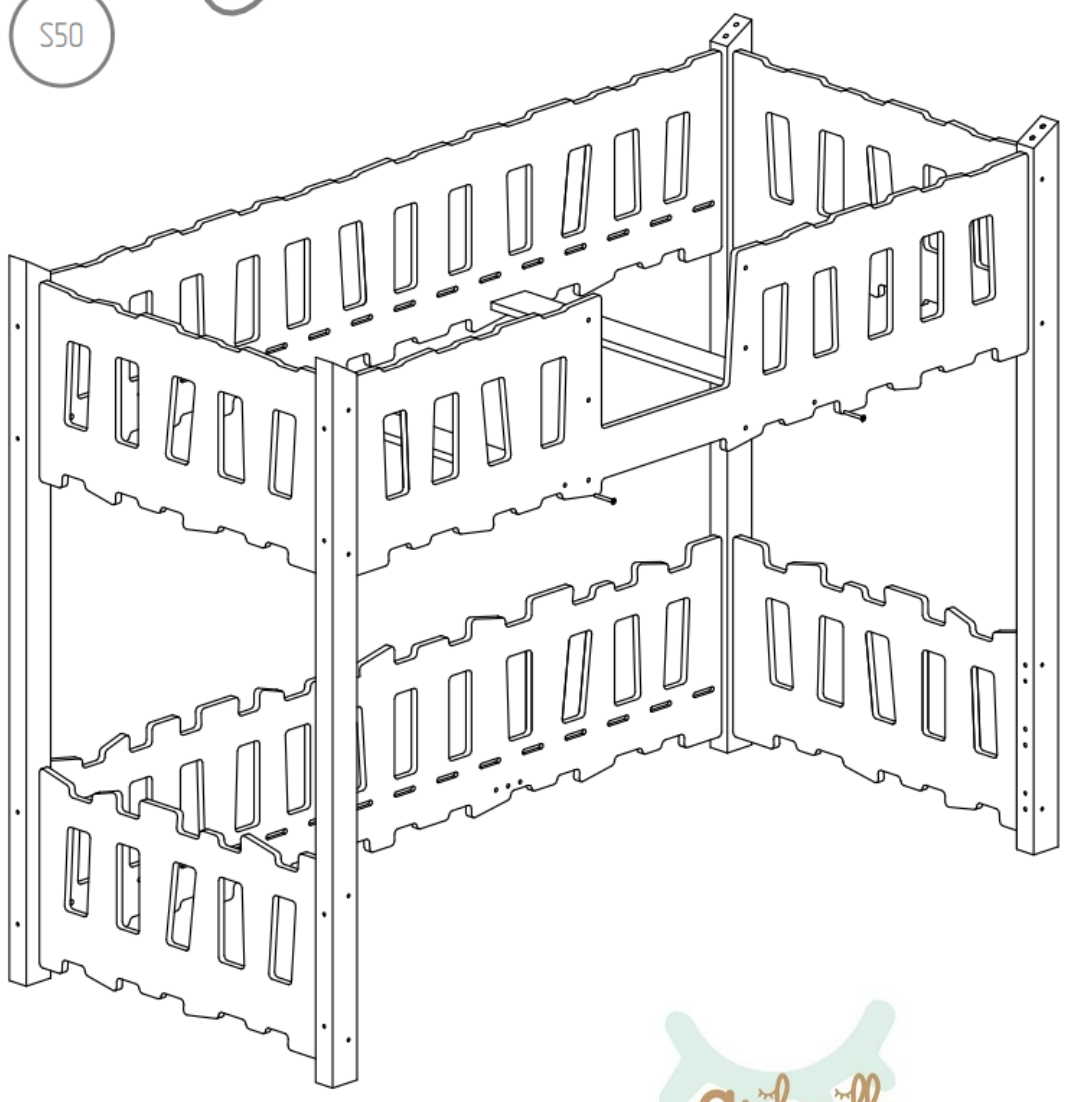

Gribouille
Tachambre

Manuel de montage
Lits Prairie et Campagne
mezzanine et superposés

Lit mezzanine Fermette et superposé avec échelle sur la longueur :

Dénomination des accessoires

- BD - x1
- BDG - x1
- BDDG - x1
- BK - x2
- BKG - x2

Version échelle sur la largeur :

Version échelle sur la longueur.

Références des montants du lit

S110 - x12

S80 - x20

S50 - x6

S40 - x16

W25 - x12

W25

LDS

LDS

LDS

LDS

Superposé, version échelle sur la longueur

<i>S110 - x16</i>	<i>SK - x4</i>
<i>S80 - x20</i>	<i>NL - x2</i>
<i>S50 - x10</i>	<i>NP - x2</i>
<i>S40 - x16</i>	<i>B2 - x1</i>
<i>W25 - x24</i>	<i>DR - x2</i>
<i>KB - x80</i>	<i>SCH - x4</i>
<i>K10 - x12</i>	<i>LDS - x8</i>
	<i>LKS - x4</i>
	<i>ST - x24-32</i>

Partie lit inférieur :

- BD - x1
- BDB - x1
- BK - x2

: Partie lit supérieur

- BDG - x1
- BDDG - x1
- BKG - x2

Lit superposé Fermette et Prairie avec échelle sur la largeur du lit

Version échelle sur la largeur.
Références des montants du lit