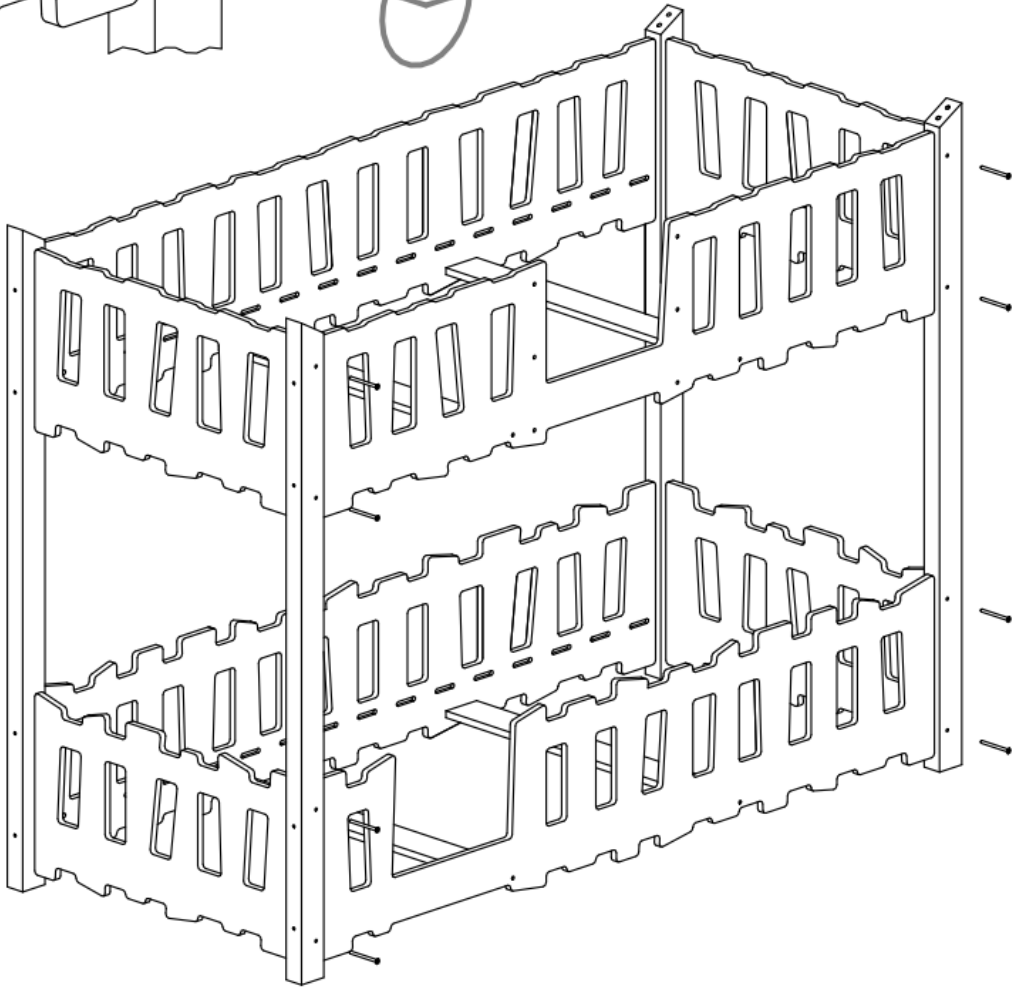

W25

LDS

LDS

LDS

LDS

Superposé, version échelle sur la longueur

<i>S110 - x16</i>	<i>SK - x4</i>
<i>S80 - x20</i>	<i>NL - x2</i>
<i>S50 - x10</i>	<i>NP - x2</i>
<i>S40 - x16</i>	<i>B2 - x1</i>
<i>W25 - x24</i>	<i>DR - x2</i>
<i>KB - x80</i>	<i>SCH - x4</i>
<i>K10 - x12</i>	<i>LDS - x8</i>
	<i>LKS - x4</i>
	<i>ST - x24-32</i>

Partie lit inférieur :

- BD - x1
- BDB - x1
- BK - x2

: Partie lit supérieur

- BDG - x1
- BDDG - x1
- BKG - x2

Lit superposé Fermette et Prairie avec échelle sur la largeur du lit

Version échelle sur la largeur.
Références des montants du lit

- | | |
|-------------------|--------------------|
| <i>S110 - x16</i> | <i>SK - x4</i> |
| <i>S80 - x20</i> | <i>NL - x2</i> |
| <i>S50 - x10</i> | <i>NP - x2</i> |
| <i>S40 - x16</i> | <i>B2 - x1</i> |
| <i>W25 - x24</i> | <i>DR - x2</i> |
| <i>K8 - x80</i> | <i>SCH - x4</i> |
| <i>K10 - x12</i> | <i>LDS - x8</i> |
| | <i>LKS - x4</i> |
| | <i>ST - x24-32</i> |