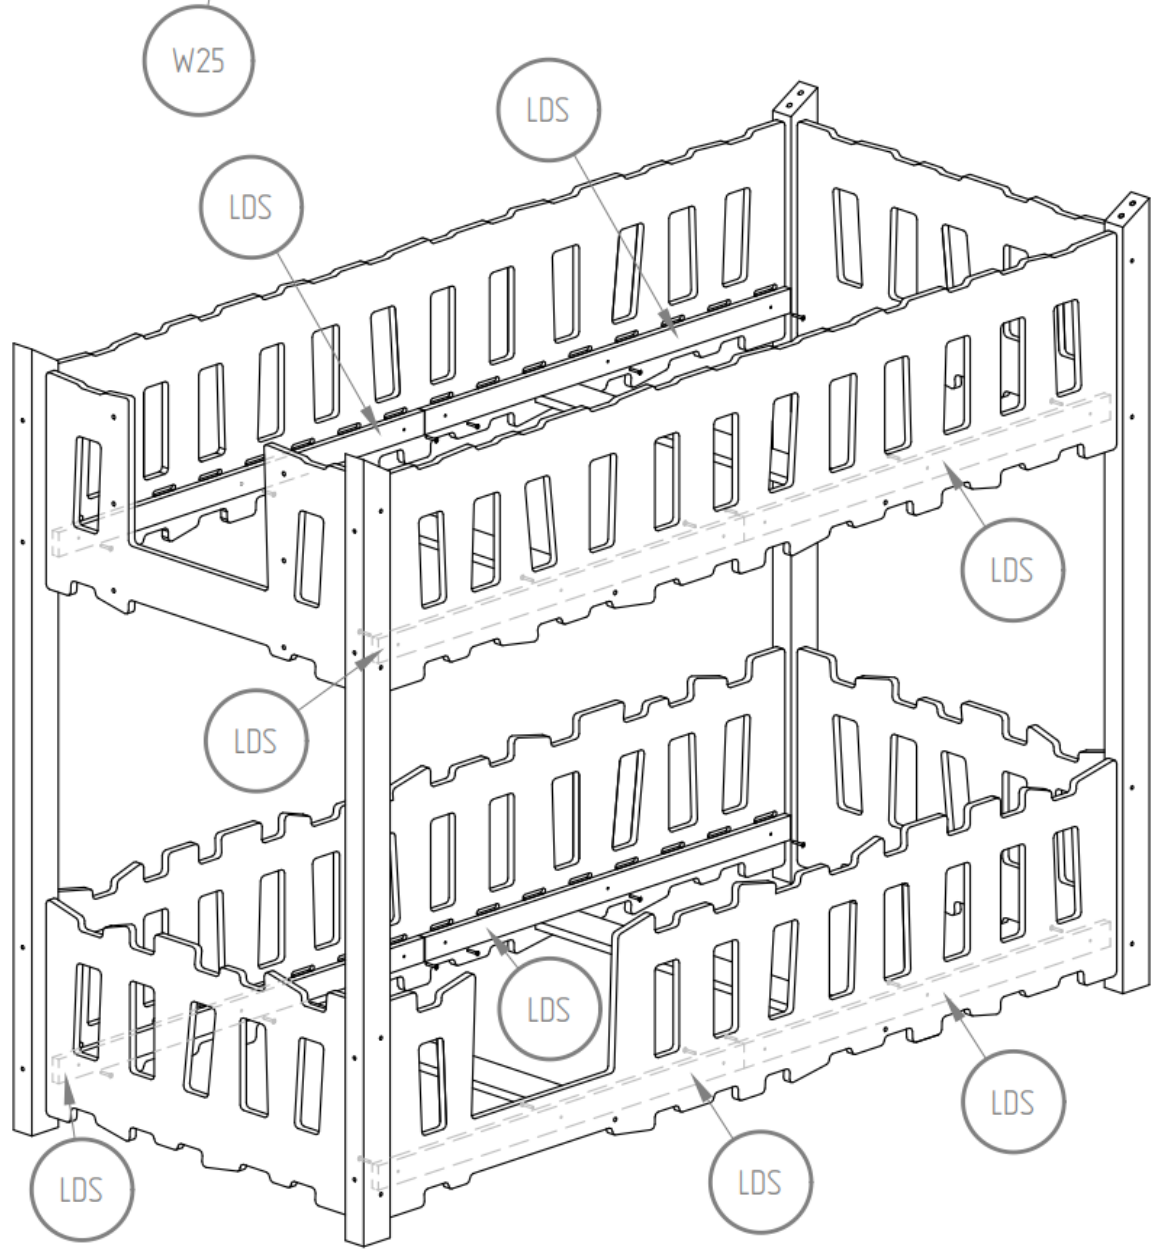

Version échelle sur la largeur :

Version échelle sur la longueur.

Références des montants du lit

S110 - x12

S80 - x20

S50 - x6

S40 - x16

W25 - x12

Partie lit inférieur :

- BD - x1
- BDB - x1
- BK - x2

: Partie lit supérieur

- BDG - x1
- BDDG - x1
- BKG - x2

Lit superposé Fermette et Prairie avec échelle sur la largeur du lit

Version échelle sur la largeur.
Références des montants du lit

- | | |
|-------------------|--------------------|
| <i>S110 - x16</i> | <i>SK - x4</i> |
| <i>S80 - x20</i> | <i>NL - x2</i> |
| <i>S50 - x10</i> | <i>NP - x2</i> |
| <i>S40 - x16</i> | <i>B2 - x1</i> |
| <i>W25 - x24</i> | <i>DR - x2</i> |
| <i>K8 - x80</i> | <i>SCH - x4</i> |
| <i>K10 - x12</i> | <i>LDS - x8</i> |
| | <i>LKS - x4</i> |
| | <i>ST - x24-32</i> |

Partie lit inférieur :

BD - x1
BDB - x1
BK - x2

: partie lit supérieur

BDG - x2
BKD - x1
BKG - x1

grubouille
tâchambre

En cas de besoin, vous pouvez contacter notre assistance montage par SMS et MMS au +336 24 835 126 joignable 7 jours/7 de 9h à 21h.