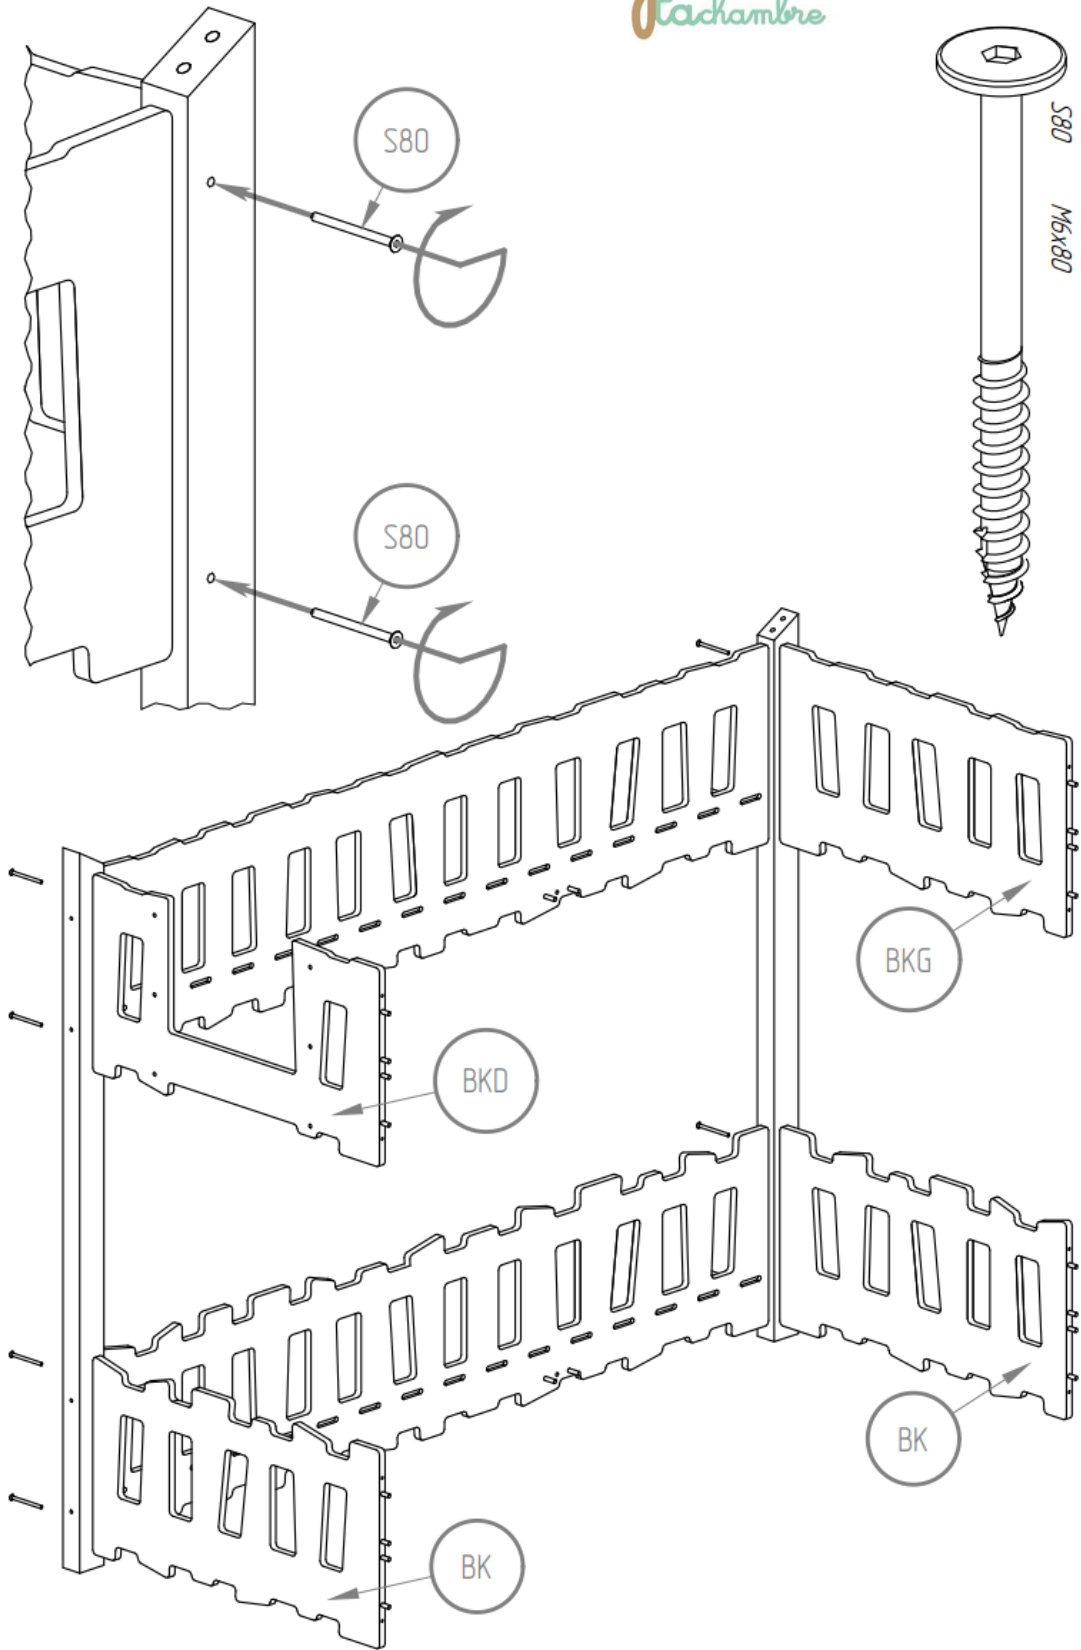

Partie lit inférieur :

- BD - x1
- BDB - x1
- BK - x2

: Partie lit supérieur

- BDG - x1
- BDDG - x1
- BKG - x2

Lit superposé Fermette et Prairie avec échelle sur la largeur du lit

Version échelle sur la largeur.
Références des montants du lit

- | | |
|-------------------|--------------------|
| <i>S110 - x16</i> | <i>SK - x4</i> |
| <i>S80 - x20</i> | <i>NL - x2</i> |
| <i>S50 - x10</i> | <i>NP - x2</i> |
| <i>S40 - x16</i> | <i>B2 - x1</i> |
| <i>W25 - x24</i> | <i>DR - x2</i> |
| <i>K8 - x80</i> | <i>SCH - x4</i> |
| <i>K10 - x12</i> | <i>LDS - x8</i> |
| | <i>LKS - x4</i> |
| | <i>ST - x24-32</i> |

Partie lit inférieur :

BD - x1
BDB - x1
BK - x2

: partie lit supérieur

BDG - x2
BKD - x1
BKG - x1

grubouille
tâchambre

En cas de besoin, vous pouvez contacter notre assistance montage par SMS et MMS au +336 24 835 126 joignable 7 jours/7 de 9h à 21h.