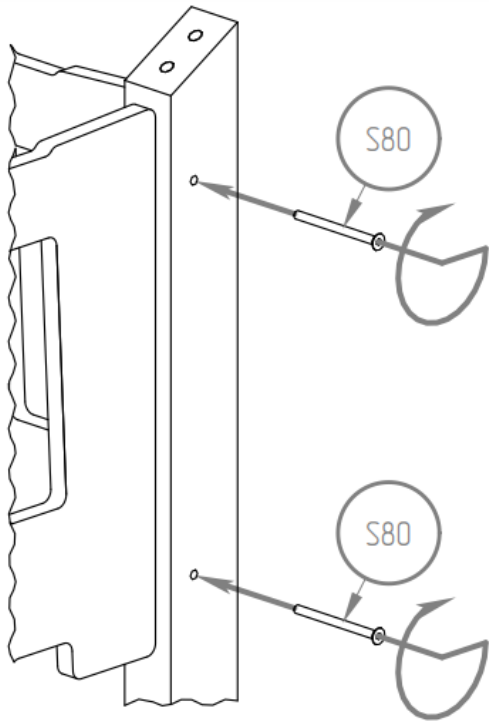

Partie lit inférieur :

- BD - x1
- BDB - x1
- BK - x2

: Partie lit supérieur

- BDG - x1
- BDDG - x1
- BKG - x2

Lit superposé Fermette et Prairie avec échelle sur la largeur du lit

Version échelle sur la largeur.
Références des montants du lit

- | | |
|-------------------|--------------------|
| <i>S110 - x16</i> | <i>SK - x4</i> |
| <i>S80 - x20</i> | <i>NL - x2</i> |
| <i>S50 - x10</i> | <i>NP - x2</i> |
| <i>S40 - x16</i> | <i>B2 - x1</i> |
| <i>W25 - x24</i> | <i>DR - x2</i> |
| <i>K8 - x80</i> | <i>SCH - x4</i> |
| <i>K10 - x12</i> | <i>LDS - x8</i> |
| | <i>LKS - x4</i> |
| | <i>ST - x24-32</i> |