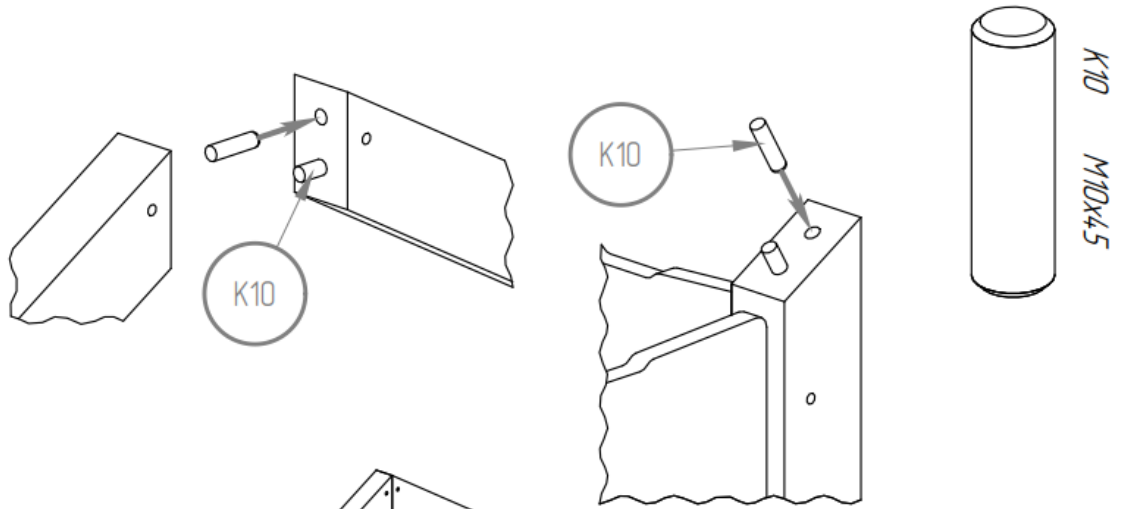

Gribouille
Tachambre

Manuel de montage
Lits Prairie et Campagne
mezzanine et superposés

Lit mezzanine Fermette et superposé avec échelle sur la longueur :

Dénomination des accessoires

- BD - x1
- BDG - x1
- BDDG - x1
- BK - x2
- BKG - x2

Version échelle sur la largeur :

Version échelle sur la longueur.

Références des montants du lit

S110 - x12

S80 - x20

S50 - x6

S40 - x16

W25 - x12

W25

LDS

LDS

LDS

LDS

Superposé, version échelle sur la longueur

<i>S110 - x16</i>	<i>SK - x4</i>
<i>S80 - x20</i>	<i>NL - x2</i>
<i>S50 - x10</i>	<i>NP - x2</i>
<i>S40 - x16</i>	<i>B2 - x1</i>
<i>W25 - x24</i>	<i>DR - x2</i>
<i>KB - x80</i>	<i>SCH - x4</i>
<i>K10 - x12</i>	<i>LDS - x8</i>
	<i>LKS - x4</i>
	<i>ST - x24-32</i>