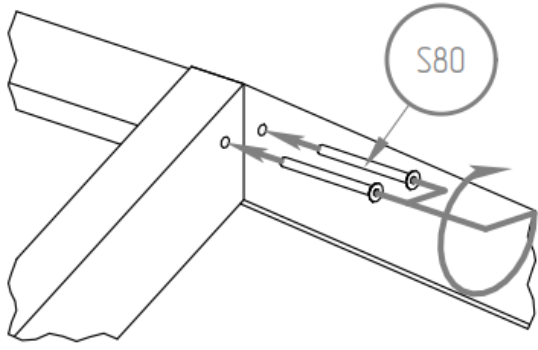

Gribouille
Tachambre

Manuel de montage
Lits Prairie et Campagne
mezzanine et superposés

Lit mezzanine Fermette et superposé avec échelle sur la longueur :

Dénomination des accessoires

- BD - x1
- BDG - x1
- BDDG - x1
- BK - x2
- BKG - x2

Version échelle sur la largeur :

Version échelle sur la longueur.

Références des montants du lit

S110 - x12

S80 - x20

S50 - x6

S40 - x16

W25 - x12

W25

LDS

LDS

LDS

LDS

Superposé, version échelle sur la longueur

<i>S110 - x16</i>	<i>SK - x4</i>
<i>S80 - x20</i>	<i>NL - x2</i>
<i>S50 - x10</i>	<i>NP - x2</i>
<i>S40 - x16</i>	<i>B2 - x1</i>
<i>W25 - x24</i>	<i>DR - x2</i>
<i>KB - x80</i>	<i>SCH - x4</i>
<i>K10 - x12</i>	<i>LDS - x8</i>
	<i>LKS - x4</i>
	<i>ST - x24-32</i>