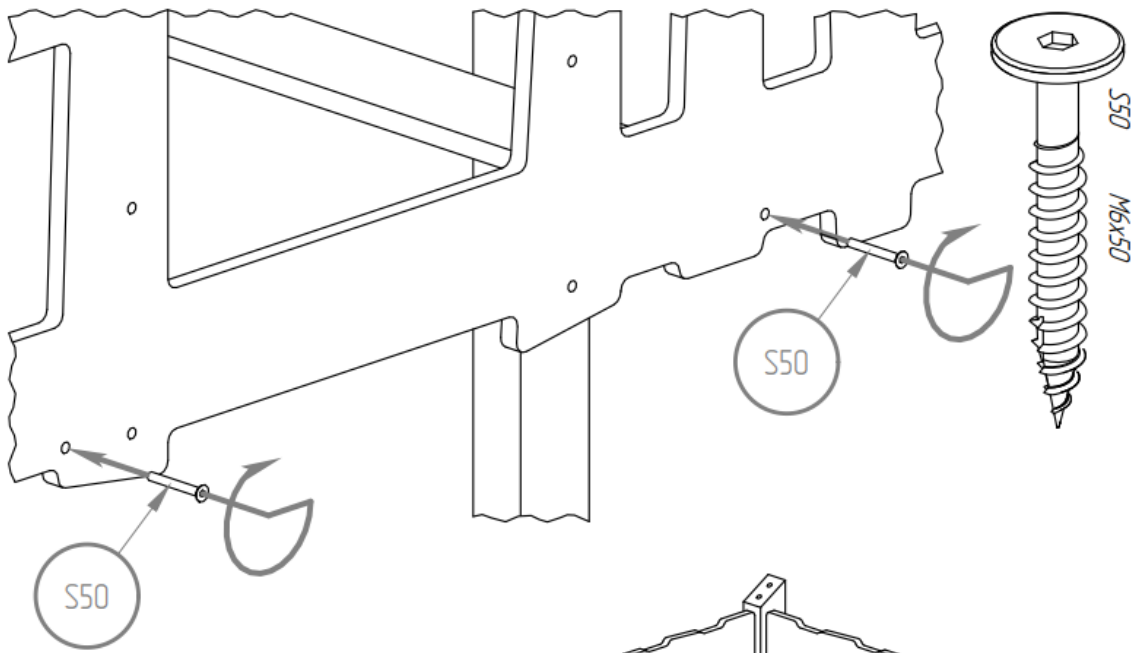

W25

LDS

LDS

LDS

LDS

Superposé, version échelle sur la longueur

<i>S110 - x16</i>	<i>SK - x4</i>
<i>S80 - x20</i>	<i>NL - x2</i>
<i>S50 - x10</i>	<i>NP - x2</i>
<i>S40 - x16</i>	<i>B2 - x1</i>
<i>W25 - x24</i>	<i>DR - x2</i>
<i>KB - x80</i>	<i>SCH - x4</i>
<i>K10 - x12</i>	<i>LDS - x8</i>
	<i>LKS - x4</i>
	<i>ST - x24-32</i>

Partie lit inférieur :

- BD - x1
- BDB - x1
- BK - x2

: Partie lit supérieur

- BDG - x1
- BDDG - x1
- BKG - x2

Lit superposé Fermette et Prairie avec échelle sur la largeur du lit

Version échelle sur la largeur.
Références des montants du lit

- | | |
|-------------------|--------------------|
| <i>S110 - x16</i> | <i>SK - x4</i> |
| <i>S80 - x20</i> | <i>NL - x2</i> |
| <i>S50 - x10</i> | <i>NP - x2</i> |
| <i>S40 - x16</i> | <i>B2 - x1</i> |
| <i>W25 - x24</i> | <i>DR - x2</i> |
| <i>K8 - x80</i> | <i>SCH - x4</i> |
| <i>K10 - x12</i> | <i>LDS - x8</i> |
| | <i>LKS - x4</i> |
| | <i>ST - x24-32</i> |