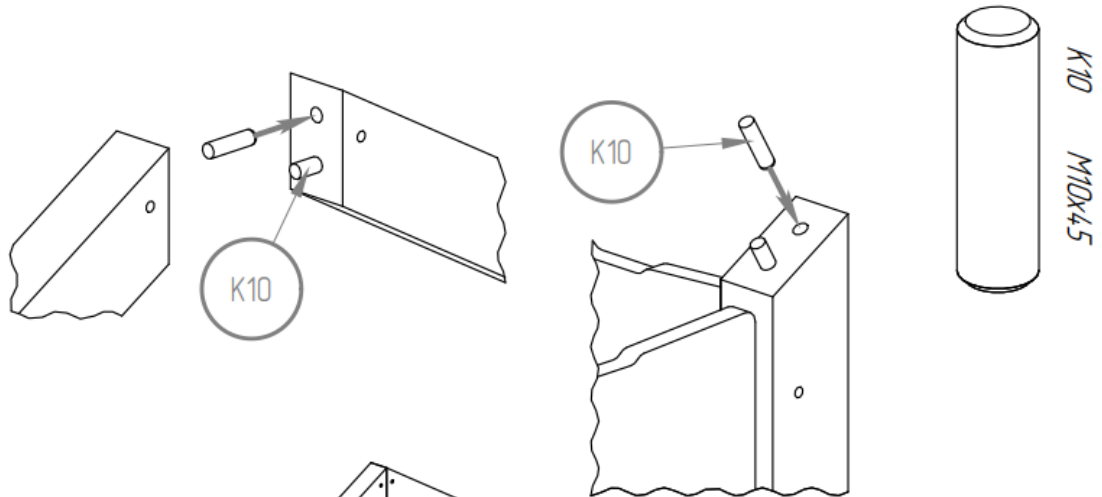

W25

LDS

LDS

LDS

LDS

Superposé, version échelle sur la longueur

<i>S110 - x16</i>	<i>SK - x4</i>
<i>S80 - x20</i>	<i>NL - x2</i>
<i>S50 - x10</i>	<i>NP - x2</i>
<i>S40 - x16</i>	<i>B2 - x1</i>
<i>W25 - x24</i>	<i>DR - x2</i>
<i>KB - x80</i>	<i>SCH - x4</i>
<i>K10 - x12</i>	<i>LDS - x8</i>
	<i>LKS - x4</i>
	<i>ST - x24-32</i>

Partie lit inférieur :

- BD - x1
- BDB - x1
- BK - x2

: Partie lit supérieur

- BDG - x1
- BDDG - x1
- BKG - x2

Lit superposé Fermette et Prairie avec échelle sur la largeur du lit

Version échelle sur la largeur.
Références des montants du lit