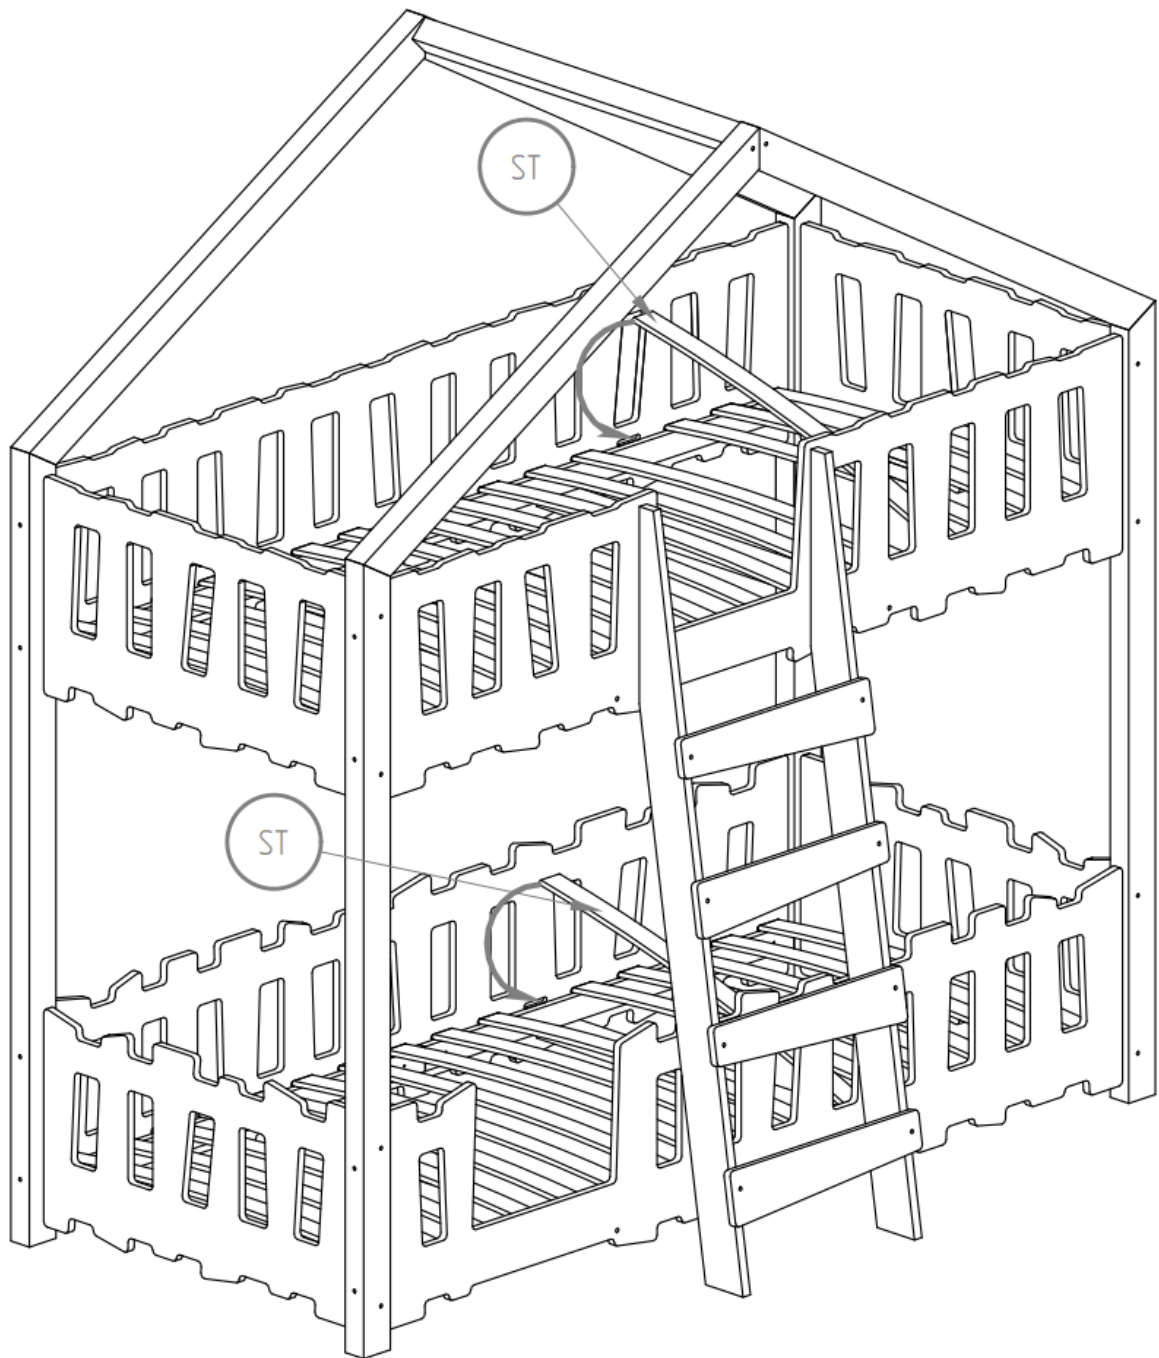

W25

LDS

LDS

LDS

LDS

Superposé, version échelle sur la longueur

<i>S110 - x16</i>	<i>SK - x4</i>
<i>S80 - x20</i>	<i>NL - x2</i>
<i>S50 - x10</i>	<i>NP - x2</i>
<i>S40 - x16</i>	<i>B2 - x1</i>
<i>W25 - x24</i>	<i>DR - x2</i>
<i>KB - x80</i>	<i>SCH - x4</i>
<i>K10 - x12</i>	<i>LDS - x8</i>
	<i>LKS - x4</i>
	<i>ST - x24-32</i>

Partie lit inférieur :

- BD - x1
- BDB - x1
- BK - x2

: Partie lit supérieur

- BDG - x1
- BDDG - x1
- BKG - x2

Lit superposé Fermette et Prairie avec échelle sur la largeur du lit

Version échelle sur la largeur.
Références des montants du lit

- | | |
|-------------------|--------------------|
| <i>S110 - x16</i> | <i>SK - x4</i> |
| <i>S80 - x20</i> | <i>NL - x2</i> |
| <i>S50 - x10</i> | <i>NP - x2</i> |
| <i>S40 - x16</i> | <i>B2 - x1</i> |
| <i>W25 - x24</i> | <i>DR - x2</i> |
| <i>K8 - x80</i> | <i>SCH - x4</i> |
| <i>K10 - x12</i> | <i>LDS - x8</i> |
| | <i>LKS - x4</i> |
| | <i>ST - x24-32</i> |