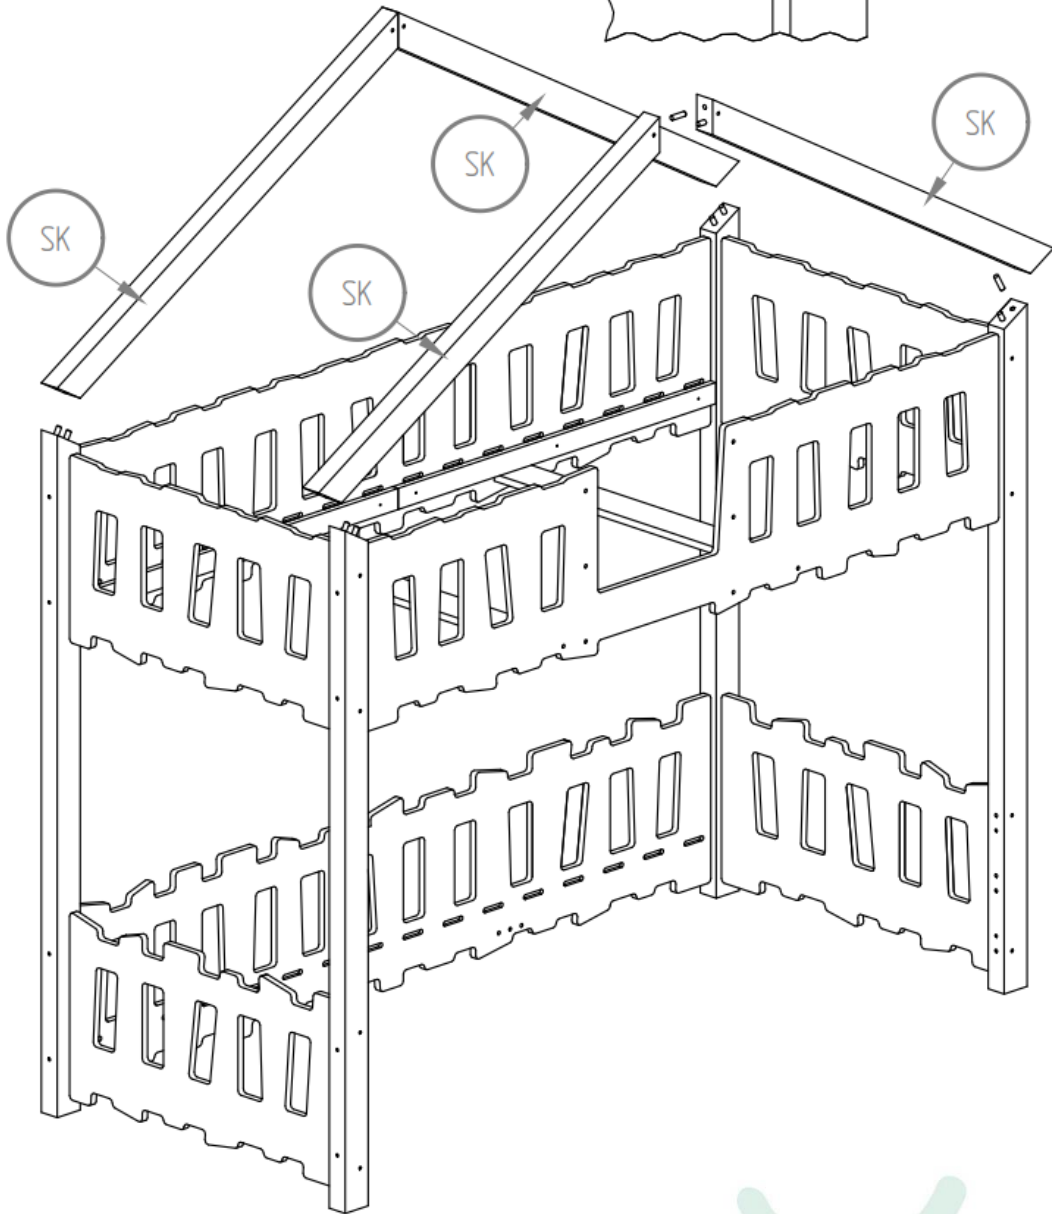

Gribouille
Tachambre

Manuel de montage
Lits Prairie et Campagne
mezzanine et superposés

Lit mezzanine Fermette et superposé avec échelle sur la longueur :

Dénomination des accessoires

- BD - x1
- BDG - x1
- BDDG - x1
- BK - x2
- BKG - x2

Version échelle sur la largeur :

Version échelle sur la longueur.

Références des montants du lit

S110 - x12

S80 - x20

S50 - x6

S40 - x16

W25 - x12

W25

LDS

LDS

LDS

LDS

Superposé, version échelle sur la longueur

<i>S110 - x16</i>	<i>SK - x4</i>
<i>S80 - x20</i>	<i>NL - x2</i>
<i>S50 - x10</i>	<i>NP - x2</i>
<i>S40 - x16</i>	<i>B2 - x1</i>
<i>W25 - x24</i>	<i>DR - x2</i>
<i>KB - x80</i>	<i>SCH - x4</i>
<i>K10 - x12</i>	<i>LDS - x8</i>
	<i>LKS - x4</i>
	<i>ST - x24-32</i>