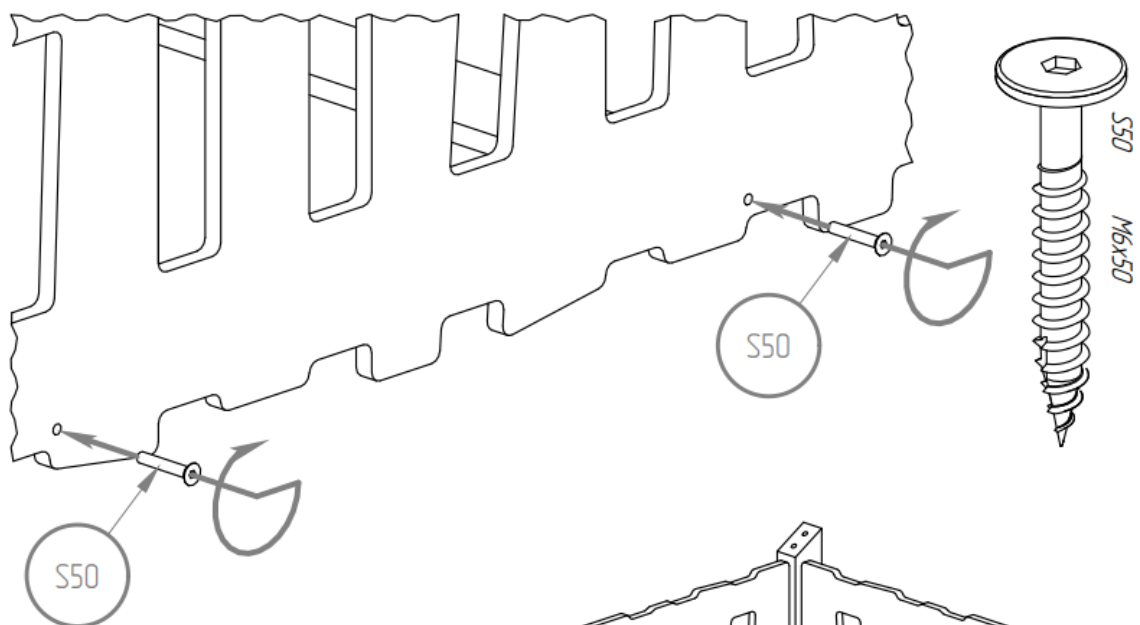

W25

LDS

LDS

LDS

LDS

Superposé, version échelle sur la longueur

<i>S110 - x16</i>	<i>SK - x4</i>
<i>S80 - x20</i>	<i>NL - x2</i>
<i>S50 - x10</i>	<i>NP - x2</i>
<i>S40 - x16</i>	<i>B2 - x1</i>
<i>W25 - x24</i>	<i>DR - x2</i>
<i>KB - x80</i>	<i>SCH - x4</i>
<i>K10 - x12</i>	<i>LDS - x8</i>
	<i>LKS - x4</i>
	<i>ST - x24-32</i>

Partie lit inférieur :

- BD - x1
- BDB - x1
- BK - x2

: Partie lit supérieur

- BDG - x1
- BDDG - x1
- BKG - x2

Lit superposé Fermette et Prairie avec échelle sur la largeur du lit

Version échelle sur la largeur.
Références des montants du lit

- | | |
|-------------------|--------------------|
| <i>S110 - x16</i> | <i>SK - x4</i> |
| <i>S80 - x20</i> | <i>NL - x2</i> |
| <i>S50 - x10</i> | <i>NP - x2</i> |
| <i>S40 - x16</i> | <i>B2 - x1</i> |
| <i>W25 - x24</i> | <i>DR - x2</i> |
| <i>K8 - x80</i> | <i>SCH - x4</i> |
| <i>K10 - x12</i> | <i>LDS - x8</i> |
| | <i>LKS - x4</i> |
| | <i>ST - x24-32</i> |