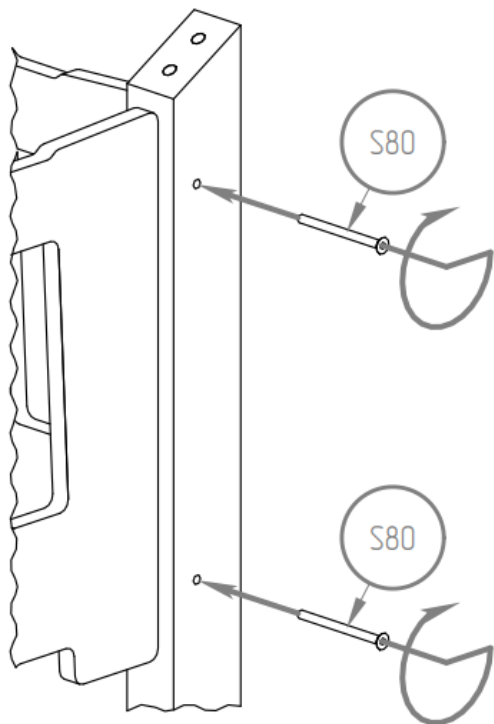

W25

LDS

LDS

LDS

LDS

Superposé, version échelle sur la longueur

<i>S110 - x16</i>	<i>SK - x4</i>
<i>S80 - x20</i>	<i>NL - x2</i>
<i>S50 - x10</i>	<i>NP - x2</i>
<i>S40 - x16</i>	<i>B2 - x1</i>
<i>W25 - x24</i>	<i>DR - x2</i>
<i>KB - x80</i>	<i>SCH - x4</i>
<i>K10 - x12</i>	<i>LDS - x8</i>
	<i>LKS - x4</i>
	<i>ST - x24-32</i>

Partie lit inférieur :

- BD - x1
- BDB - x1
- BK - x2

: Partie lit supérieur

- BDG - x1
- BDDG - x1
- BKG - x2

Lit superposé Fermette et Prairie avec échelle sur la largeur du lit

Version échelle sur la largeur.
Références des montants du lit

- | | |
|-------------------|--------------------|
| <i>S110 - x16</i> | <i>SK - x4</i> |
| <i>S80 - x20</i> | <i>NL - x2</i> |
| <i>S50 - x10</i> | <i>NP - x2</i> |
| <i>S40 - x16</i> | <i>B2 - x1</i> |
| <i>W25 - x24</i> | <i>DR - x2</i> |
| <i>K8 - x80</i> | <i>SCH - x4</i> |
| <i>K10 - x12</i> | <i>LDS - x8</i> |
| | <i>LKS - x4</i> |
| | <i>ST - x24-32</i> |