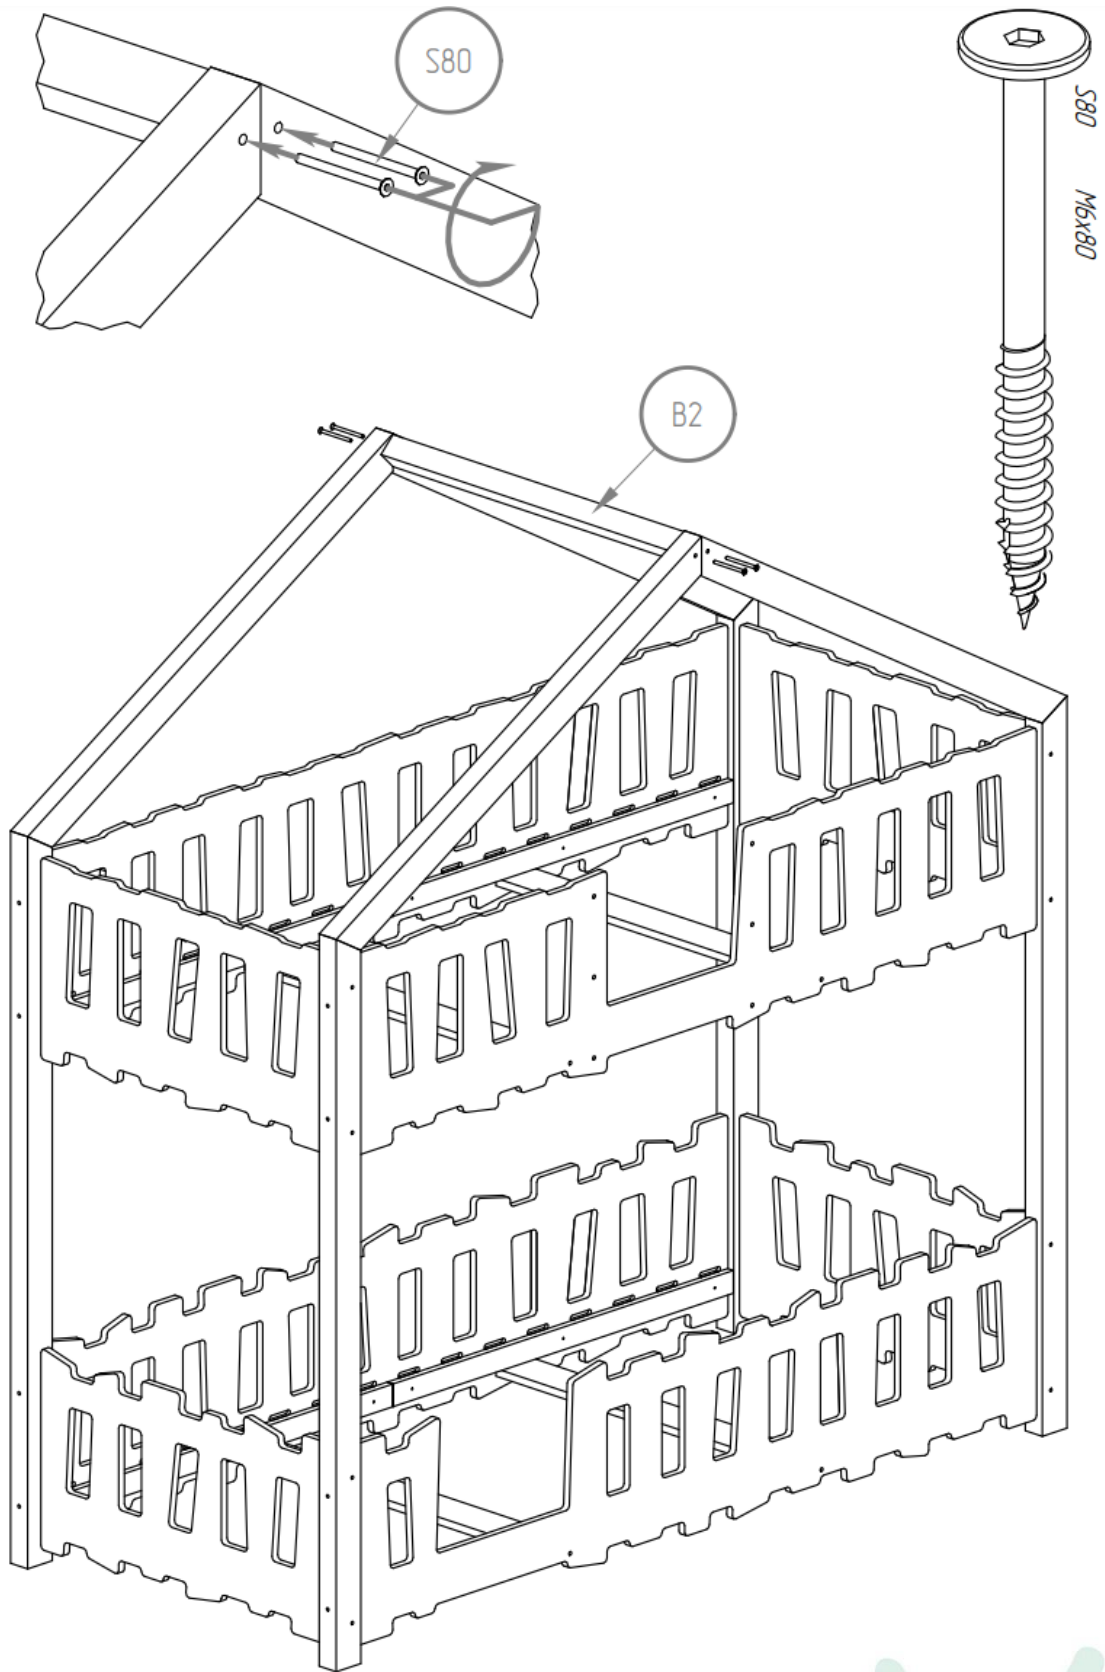

W25

LDS

LDS

LDS

LDS

Superposé, version échelle sur la longueur

<i>S110 - x16</i>	<i>SK - x4</i>
<i>S80 - x20</i>	<i>NL - x2</i>
<i>S50 - x10</i>	<i>NP - x2</i>
<i>S40 - x16</i>	<i>B2 - x1</i>
<i>W25 - x24</i>	<i>DR - x2</i>
<i>KB - x80</i>	<i>SCH - x4</i>
<i>K10 - x12</i>	<i>LDS - x8</i>
	<i>LKS - x4</i>
	<i>ST - x24-32</i>

Partie lit inférieur :

- BD - x1
- BDB - x1
- BK - x2

: Partie lit supérieur

- BDG - x1
- BDDG - x1
- BKG - x2

Lit superposé Fermette et Prairie avec échelle sur la largeur du lit

Version échelle sur la largeur.
Références des montants du lit

- | | |
|-------------------|--------------------|
| <i>S110 - x16</i> | <i>SK - x4</i> |
| <i>S80 - x20</i> | <i>NL - x2</i> |
| <i>S50 - x10</i> | <i>NP - x2</i> |
| <i>S40 - x16</i> | <i>B2 - x1</i> |
| <i>W25 - x24</i> | <i>DR - x2</i> |
| <i>K8 - x80</i> | <i>SCH - x4</i> |
| <i>K10 - x12</i> | <i>LDS - x8</i> |
| | <i>LKS - x4</i> |
| | <i>ST - x24-32</i> |