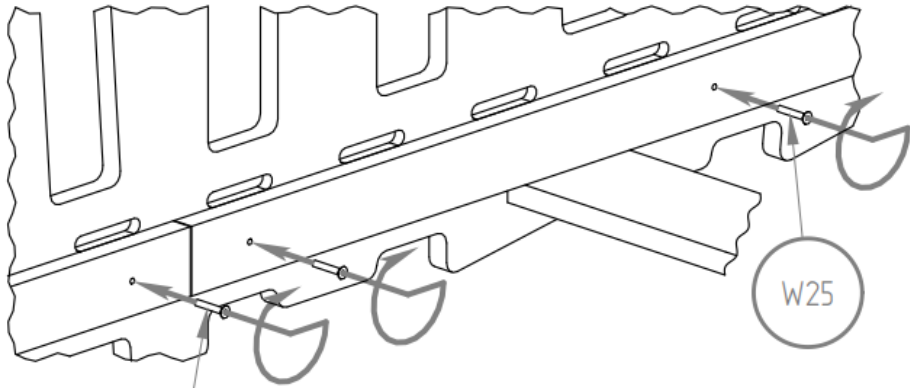

W25

LDS

LDS

LDS

LDS

Superposé, version échelle sur la longueur

<i>S110 - x16</i>	<i>SK - x4</i>
<i>S80 - x20</i>	<i>NL - x2</i>
<i>S50 - x10</i>	<i>NP - x2</i>
<i>S40 - x16</i>	<i>B2 - x1</i>
<i>W25 - x24</i>	<i>DR - x2</i>
<i>KB - x80</i>	<i>SCH - x4</i>
<i>K10 - x12</i>	<i>LDS - x8</i>
	<i>LKS - x4</i>
	<i>ST - x24-32</i>

Partie lit inférieur :

- BD - x1
- BDB - x1
- BK - x2

: Partie lit supérieur

- BDG - x1
- BDDG - x1
- BKG - x2

Lit superposé Fermette et Prairie avec échelle sur la largeur du lit

Version échelle sur la largeur.
Références des montants du lit

- | | |
|-------------------|--------------------|
| <i>S110 - x16</i> | <i>SK - x4</i> |
| <i>S80 - x20</i> | <i>NL - x2</i> |
| <i>S50 - x10</i> | <i>NP - x2</i> |
| <i>S40 - x16</i> | <i>B2 - x1</i> |
| <i>W25 - x24</i> | <i>DR - x2</i> |
| <i>K8 - x80</i> | <i>SCH - x4</i> |
| <i>K10 - x12</i> | <i>LDS - x8</i> |
| | <i>LKS - x4</i> |
| | <i>ST - x24-32</i> |