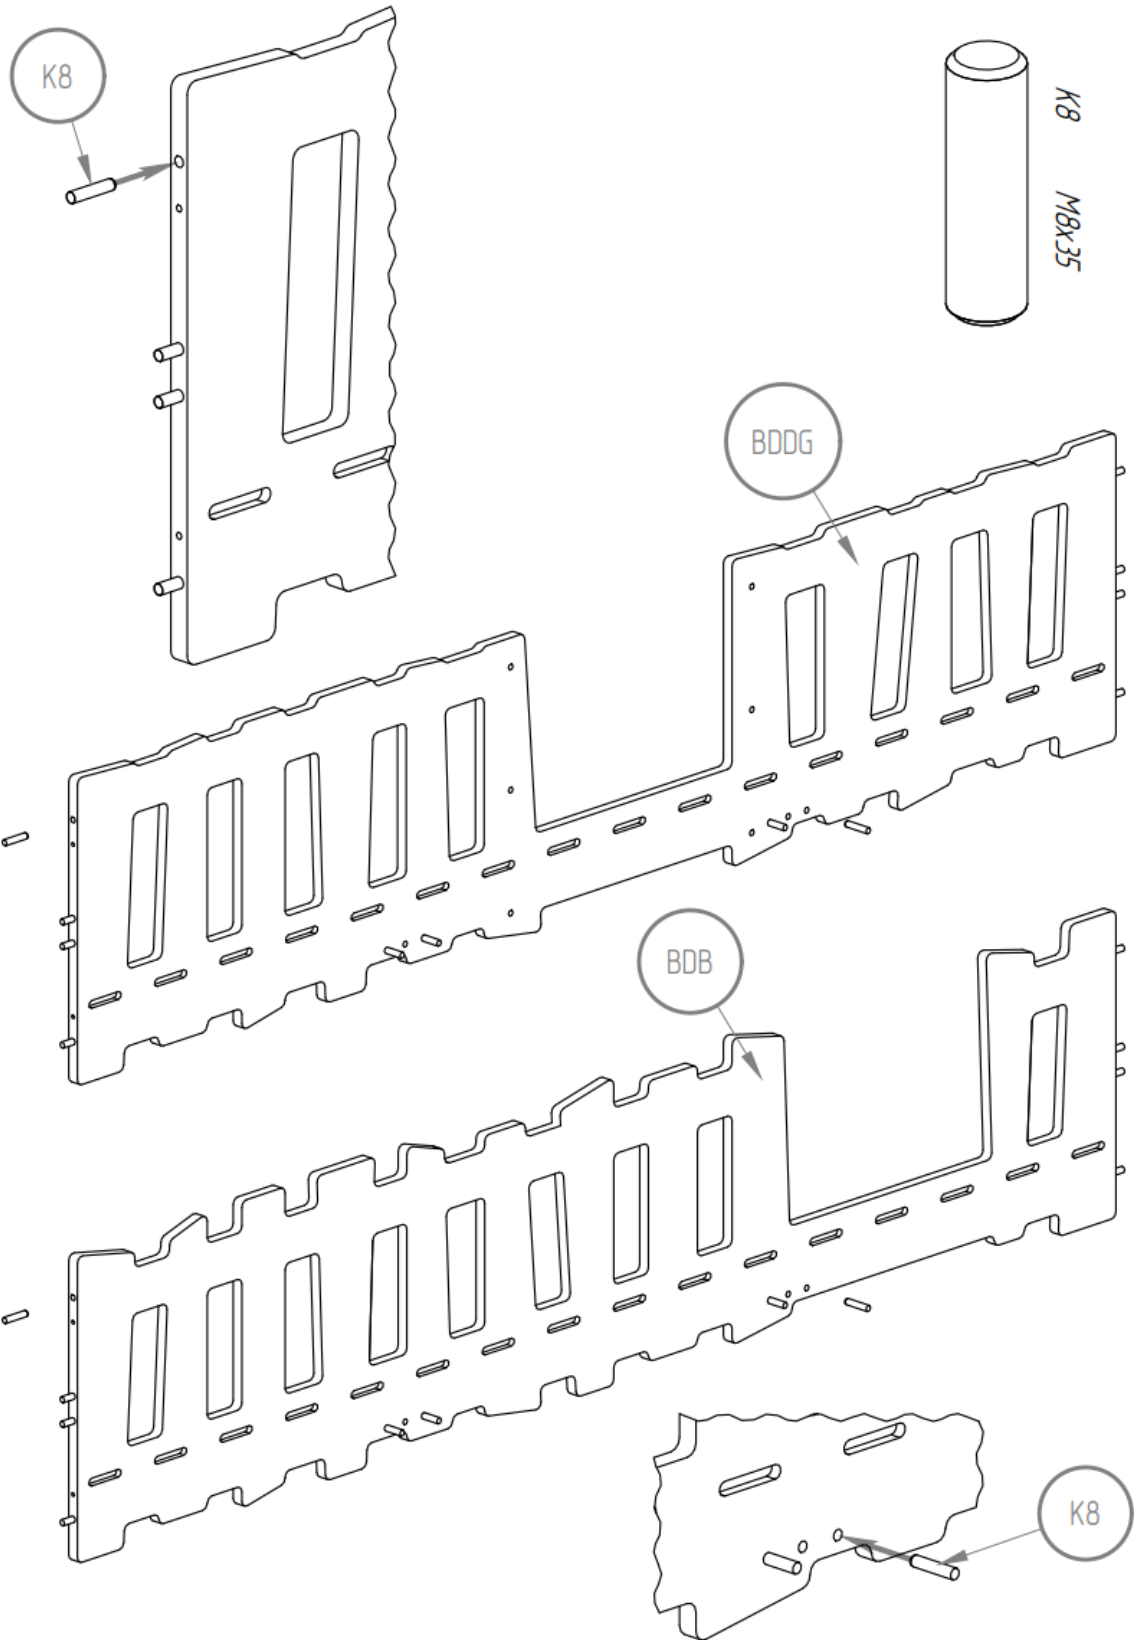

Version échelle sur la largeur :

Version échelle sur la longueur.

Références des montants du lit

S110 - x12

S80 - x20

S50 - x6

S40 - x16

W25 - x12

W25

LDS

LDS

LDS

LDS

Superposé, version échelle sur la longueur

<i>S110 - x16</i>	<i>SK - x4</i>
<i>S80 - x20</i>	<i>NL - x2</i>
<i>S50 - x10</i>	<i>NP - x2</i>
<i>S40 - x16</i>	<i>B2 - x1</i>
<i>W25 - x24</i>	<i>DR - x2</i>
<i>KB - x80</i>	<i>SCH - x4</i>
<i>K10 - x12</i>	<i>LDS - x8</i>
	<i>LKS - x4</i>
	<i>ST - x24-32</i>

Partie lit inférieur :

- BD - x1
- BDB - x1
- BK - x2

: Partie lit supérieur

- BDG - x1
- BDDG - x1
- BKG - x2

Lit superposé Fermette et Prairie avec échelle sur la largeur du lit

Version échelle sur la largeur.
Références des montants du lit

- | | |
|-------------------|--------------------|
| <i>S110 - x16</i> | <i>SK - x4</i> |
| <i>S80 - x20</i> | <i>NL - x2</i> |
| <i>S50 - x10</i> | <i>NP - x2</i> |
| <i>S40 - x16</i> | <i>B2 - x1</i> |
| <i>W25 - x24</i> | <i>DR - x2</i> |
| <i>K8 - x80</i> | <i>SCH - x4</i> |
| <i>K10 - x12</i> | <i>LDS - x8</i> |
| | <i>LKS - x4</i> |
| | <i>ST - x24-32</i> |