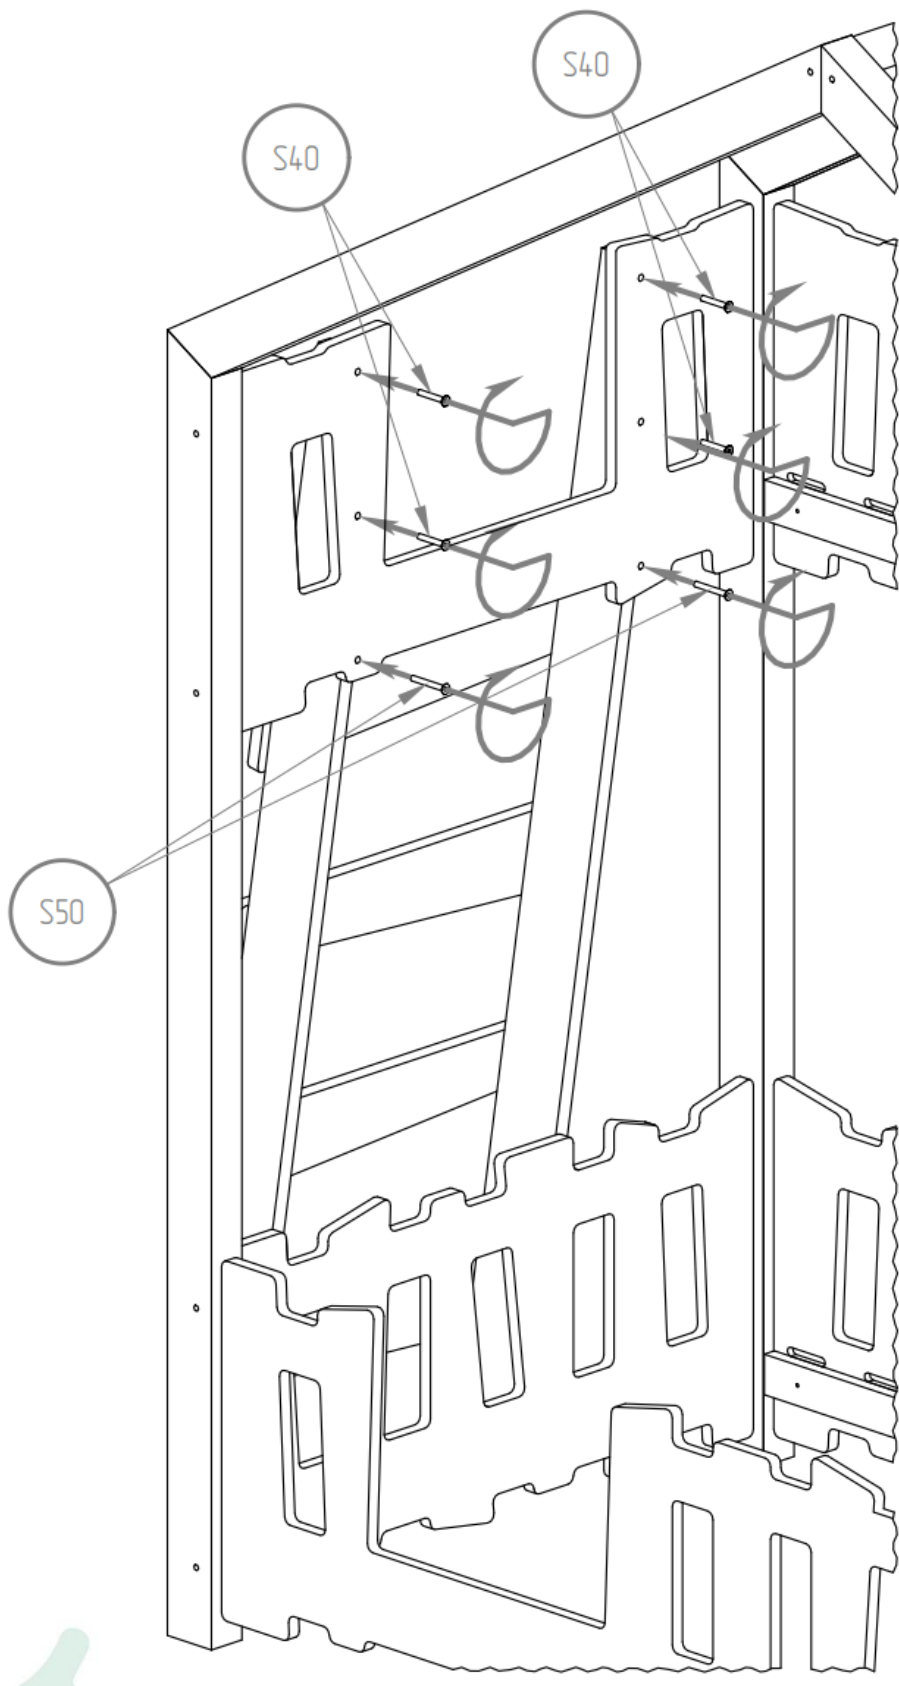

Version échelle sur la largeur :

Version échelle sur la longueur.

Références des montants du lit

S110 - x12

S80 - x20

S50 - x6

S40 - x16

W25 - x12

W25

LDS

LDS

LDS

LDS

Superposé, version échelle sur la longueur

<i>S110 - x16</i>	<i>SK - x4</i>
<i>S80 - x20</i>	<i>NL - x2</i>
<i>S50 - x10</i>	<i>NP - x2</i>
<i>S40 - x16</i>	<i>B2 - x1</i>
<i>W25 - x24</i>	<i>DR - x2</i>
<i>KB - x80</i>	<i>SCH - x4</i>
<i>K10 - x12</i>	<i>LDS - x8</i>
	<i>LKS - x4</i>
	<i>ST - x24-32</i>

Partie lit inférieur :

- BD - x1
- BDB - x1
- BK - x2

: Partie lit supérieur

- BDG - x1
- BDDG - x1
- BKG - x2

Lit superposé Fermette et Prairie avec échelle sur la largeur du lit

Version échelle sur la largeur.
Références des montants du lit