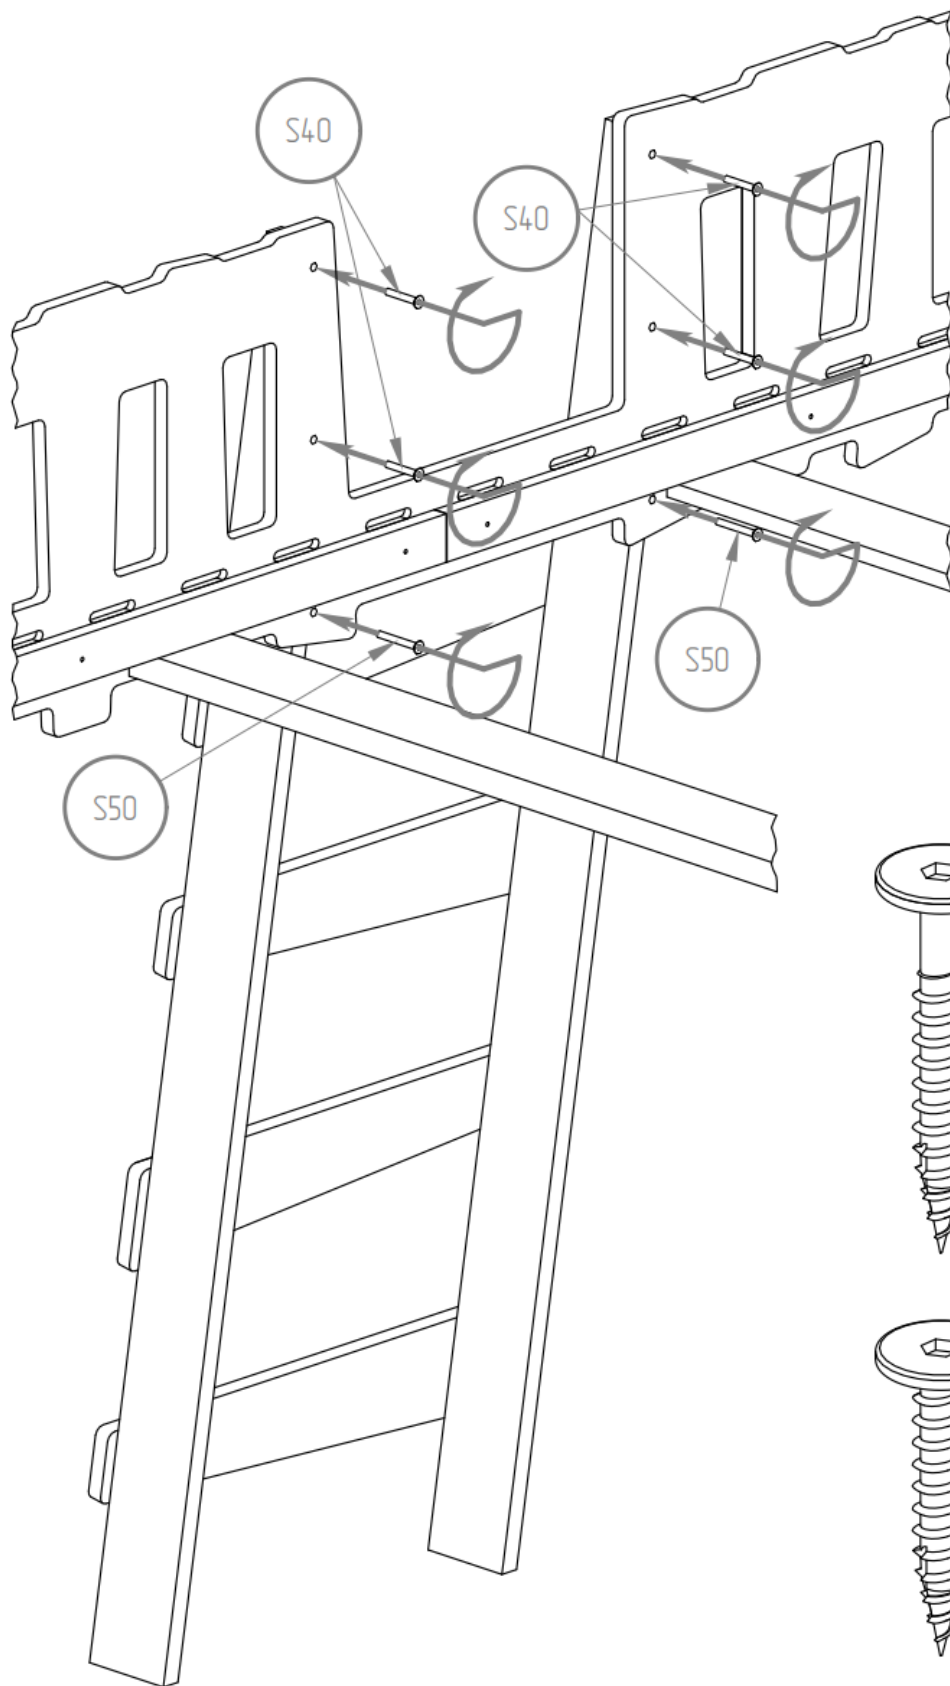

Gribouille
Tachambre

Manuel de montage
Lits Prairie et Campagne
mezzanine et superposés

Lit mezzanine Fermette et superposé avec échelle sur la longueur :

Dénomination des accessoires

- BD - x1
- BDG - x1
- BDDG - x1
- BK - x2
- BKG - x2

Version échelle sur la largeur :

Version échelle sur la longueur.

Références des montants du lit

S110 - x12

S80 - x20

S50 - x6

S40 - x16

W25 - x12

W25

LDS

LDS

LDS

LDS

Superposé, version échelle sur la longueur

<i>S110 - x16</i>	<i>SK - x4</i>
<i>S80 - x20</i>	<i>NL - x2</i>
<i>S50 - x10</i>	<i>NP - x2</i>
<i>S40 - x16</i>	<i>B2 - x1</i>
<i>W25 - x24</i>	<i>DR - x2</i>
<i>KB - x80</i>	<i>SCH - x4</i>
<i>K10 - x12</i>	<i>LDS - x8</i>
	<i>LKS - x4</i>
	<i>ST - x24-32</i>