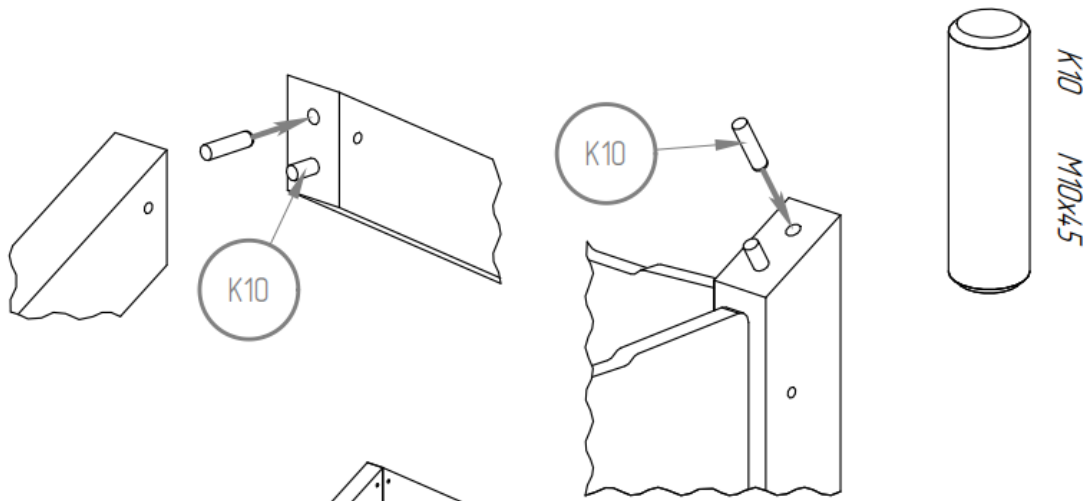

- | | |
|-------------------|--------------------|
| <i>S110 - x16</i> | <i>SK - x4</i> |
| <i>S80 - x20</i> | <i>NL - x2</i> |
| <i>S50 - x10</i> | <i>NP - x2</i> |
| <i>S40 - x16</i> | <i>B2 - x1</i> |
| <i>W25 - x24</i> | <i>DR - x2</i> |
| <i>K8 - x80</i> | <i>SCH - x4</i> |
| <i>K10 - x12</i> | <i>LDS - x8</i> |
| | <i>LKS - x4</i> |
| | <i>ST - x24-32</i> |

Partie lit inférieur :

BD - x1
BDB - x1
BK - x2

: partie lit supérieur

BDG - x2
BKD - x1
BKG - x1

grubouille
tâchambre

En cas de besoin, vous pouvez contacter notre assistance montage par SMS et MMS au +336 24 835 126 joignable 7 jours/7 de 9h à 21h.