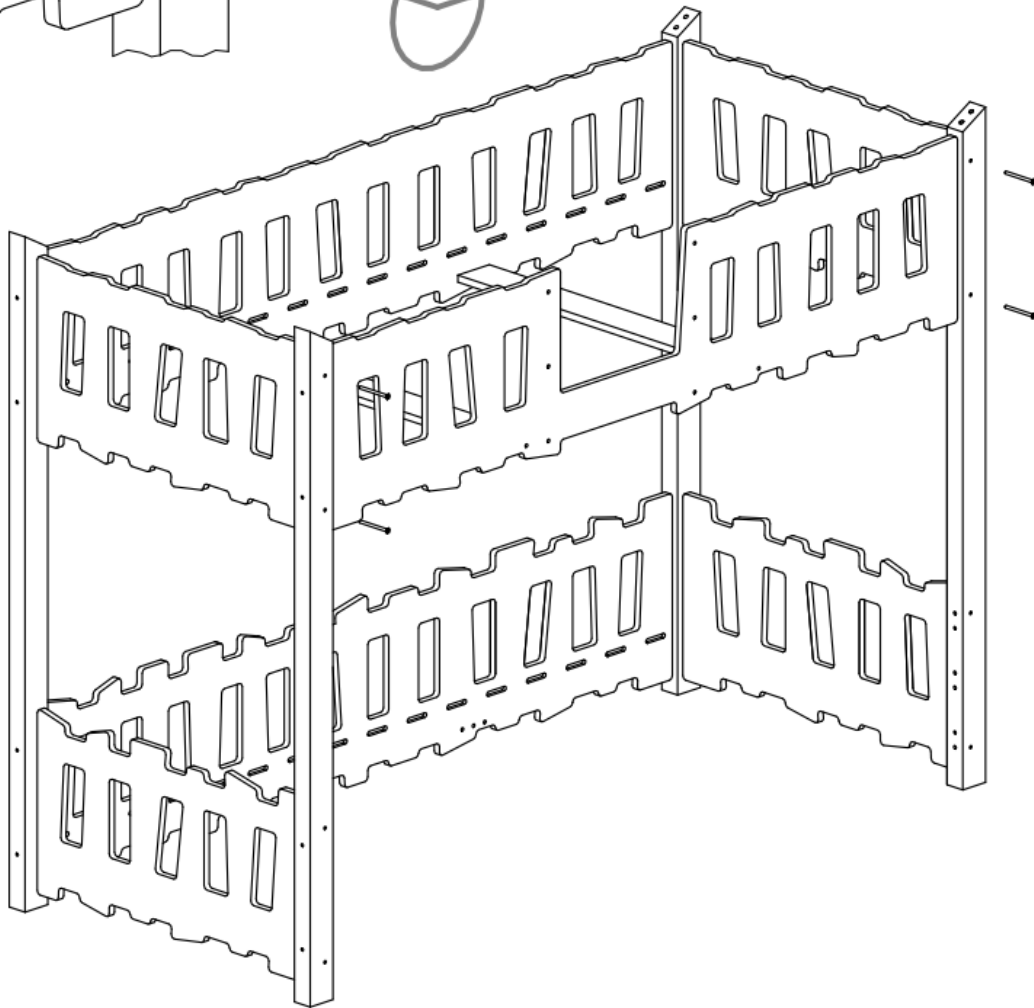

Gribouille
Tachambre

Manuel de montage
Lits Prairie et Campagne
mezzanine et superposés

Lit mezzanine Fermette et superposé avec échelle sur la longueur :

Dénomination des accessoires

- BD - x1
- BDG - x1
- BDDG - x1
- BK - x2
- BKG - x2

Version échelle sur la largeur :

Version échelle sur la longueur.

Références des montants du lit

S110 - x12

S80 - x20

S50 - x6

S40 - x16

W25 - x12

W25

LDS

LDS

LDS

LDS

Superposé, version échelle sur la longueur

<i>S110 - x16</i>	<i>SK - x4</i>
<i>S80 - x20</i>	<i>NL - x2</i>
<i>S50 - x10</i>	<i>NP - x2</i>
<i>S40 - x16</i>	<i>B2 - x1</i>
<i>W25 - x24</i>	<i>DR - x2</i>
<i>KB - x80</i>	<i>SCH - x4</i>
<i>K10 - x12</i>	<i>LDS - x8</i>
	<i>LKS - x4</i>
	<i>ST - x24-32</i>