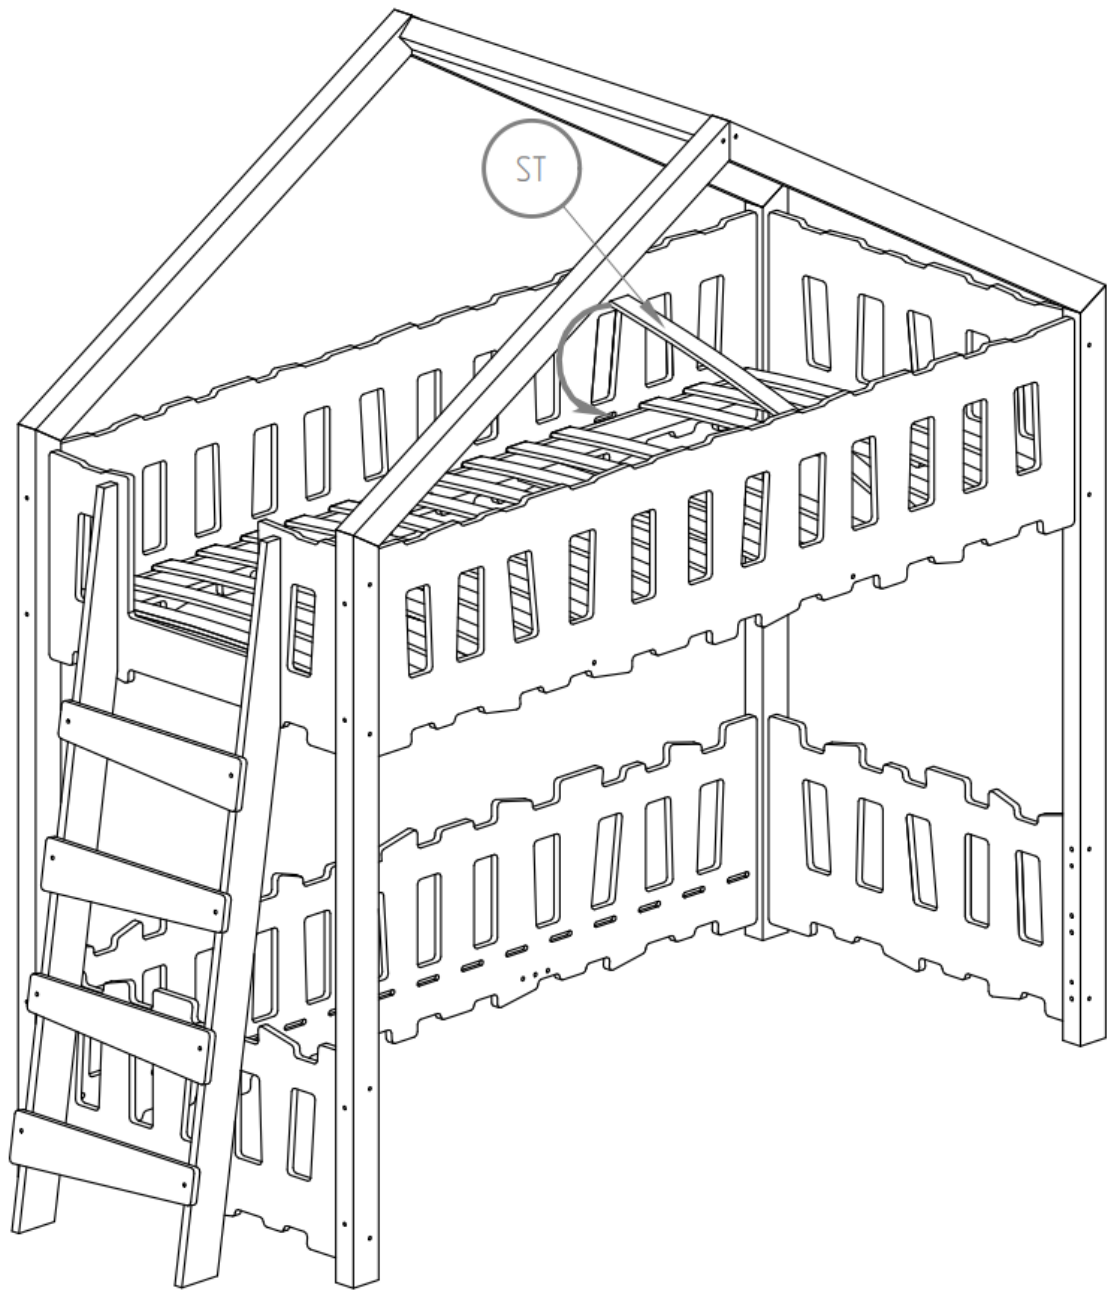

W25

LDS

LDS

LDS

LDS

Superposé, version échelle sur la longueur

<i>S110 - x16</i>	<i>SK - x4</i>
<i>S80 - x20</i>	<i>NL - x2</i>
<i>S50 - x10</i>	<i>NP - x2</i>
<i>S40 - x16</i>	<i>B2 - x1</i>
<i>W25 - x24</i>	<i>DR - x2</i>
<i>KB - x80</i>	<i>SCH - x4</i>
<i>K10 - x12</i>	<i>LDS - x8</i>
	<i>LKS - x4</i>
	<i>ST - x24-32</i>

Partie lit inférieur :

- BD - x1
- BDB - x1
- BK - x2

: Partie lit supérieur

- BDG - x1
- BDDG - x1
- BKG - x2

Lit superposé Fermette et Prairie avec échelle sur la largeur du lit

Version échelle sur la largeur.
Références des montants du lit