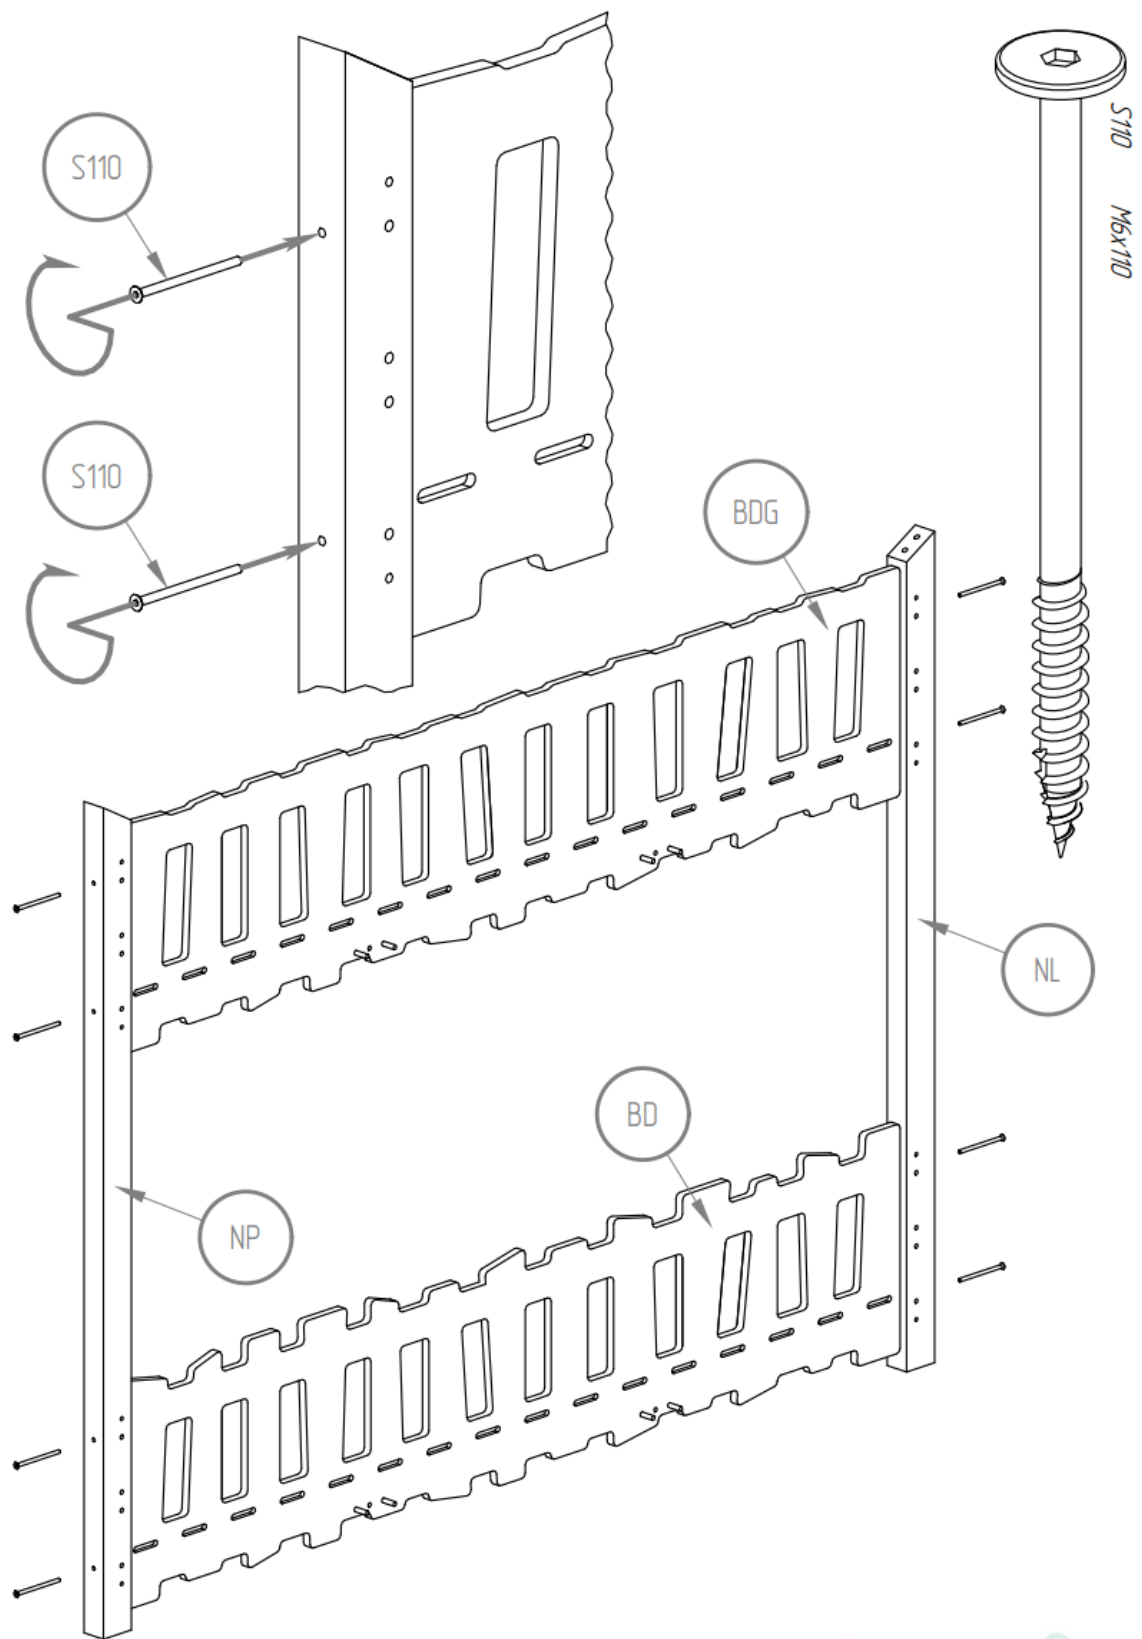

Partie lit inférieur :

- BD - x1
- BDB - x1
- BK - x2

: Partie lit supérieur

- BDG - x1
- BDDG - x1
- BKG - x2

Lit superposé Fermette et Prairie avec échelle sur la largeur du lit

Version échelle sur la largeur.
Références des montants du lit

- | | |
|-------------------|--------------------|
| <i>S110 - x16</i> | <i>SK - x4</i> |
| <i>S80 - x20</i> | <i>NL - x2</i> |
| <i>S50 - x10</i> | <i>NP - x2</i> |
| <i>S40 - x16</i> | <i>B2 - x1</i> |
| <i>W25 - x24</i> | <i>DR - x2</i> |
| <i>K8 - x80</i> | <i>SCH - x4</i> |
| <i>K10 - x12</i> | <i>LDS - x8</i> |
| | <i>LKS - x4</i> |
| | <i>ST - x24-32</i> |