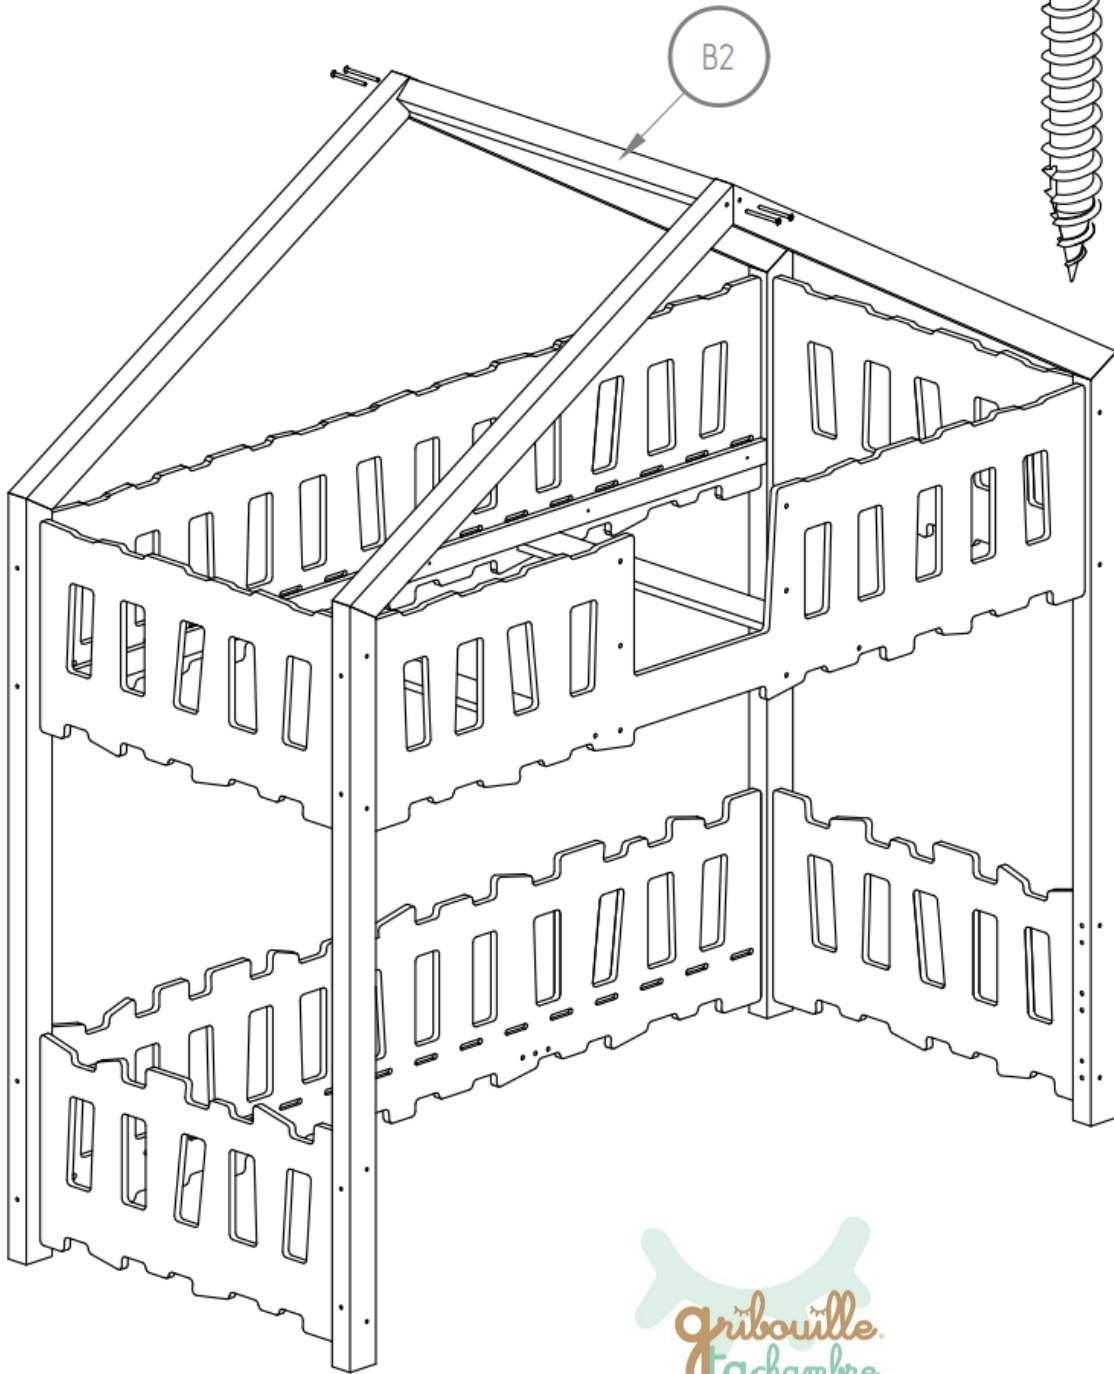

Gribouille
Tachambre

Manuel de montage
Lits Prairie et Campagne
mezzanine et superposés

Lit mezzanine Fermette et superposé avec échelle sur la longueur :

Dénomination des accessoires

- BD - x1
- BDG - x1
- BDDG - x1
- BK - x2
- BKG - x2

Version échelle sur la largeur :

Version échelle sur la longueur.

Références des montants du lit

S110 - x12

S80 - x20

S50 - x6

S40 - x16

W25 - x12

W25

LDS

LDS

LDS

LDS

Superposé, version échelle sur la longueur

<i>S110 - x16</i>	<i>SK - x4</i>
<i>S80 - x20</i>	<i>NL - x2</i>
<i>S50 - x10</i>	<i>NP - x2</i>
<i>S40 - x16</i>	<i>B2 - x1</i>
<i>W25 - x24</i>	<i>DR - x2</i>
<i>KB - x80</i>	<i>SCH - x4</i>
<i>K10 - x12</i>	<i>LDS - x8</i>
	<i>LKS - x4</i>
	<i>ST - x24-32</i>